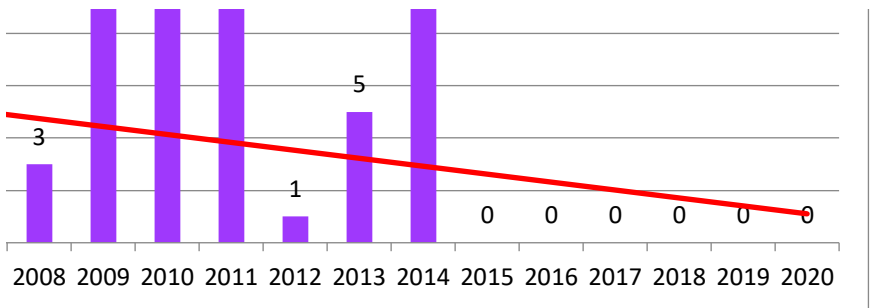

Progonoza pentru anul 2021: 0

Progonoza pentru anul 2021: 0

Progonoza pentru anul 2021: 13

Progonoza pentru anul 2021: 110

Progonoza pentru anul 2021: 0

Progonoza pentru anul 2021: 0

Progonoza pentru anul 2021: 43

**Evolutia indicatorului: MONOGRAFII ȘTII
CAPITOLE DE MONOGRAFIE**

Vertical line on the right side of the page.

**Indicatorului: Articol în revistă cu referenți și colective
iale internaționale (revistă indexată BDI și/sau B+)**

Evoluția indicatorului: Articol în alte reviste de specialitate din țară

Evolutia indicatorului: Lucrare științifică prezentată la conferință internațională desfășurată în străinătate

**Evoluția indicatorului: Lucrare științifică prezentată la
conferință internațională desfășurată în străinătate și publicată
în volum indexat ISI Proceedings**

**Evoluția indicatorului: Lucrare științifică prezentată la
conferință internațională desfășurată în țară**

Evoluția indicatorului: Lucrare științifică prezentată la conferință internațională desfășurată în țară și publicată în volum indexat ISI Proceedings