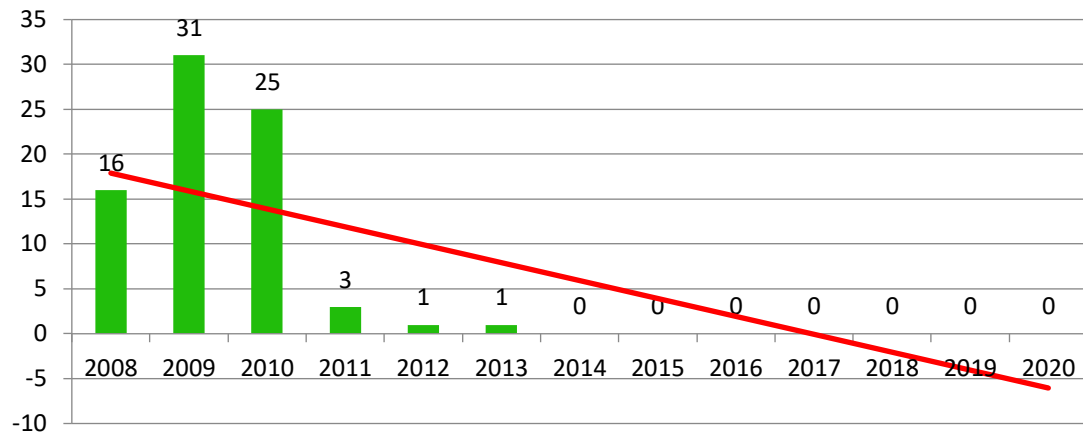

**Evolutia indicatorului: MONOGRAFII ȘTII
CAPITOLE DE MONOGRAFIE**

Vertical line on the right side of the page.

**Indicatorului: Articol în revistă cu referenți și colective
iale internaționale (revistă indexată BDI și/sau B+)**

Evoluția indicatorului: Articol în alte reviste de specialitate din țară

Evolutia indicatorului: Lucrare științifică prezentată la conferință internațională desfășurată în străinătate

**Evoluția indicatorului: Lucrare științifică prezentată la
conferință internațională desfășurată în străinătate și publicată
în volum indexat ISI Proceedings**

**Evoluția indicatorului: Lucrare științifică prezentată la
conferință internațională desfășurată în țară**

Evoluția indicatorului: Lucrare științifică prezentată la conferință internațională desfășurată în țară și publicată în volum indexat ISI Proceedings