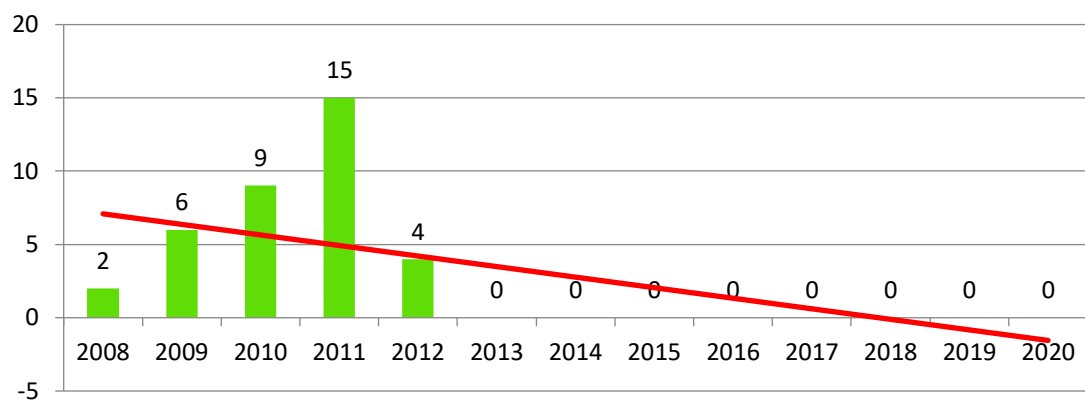

**Evolutia indicatorului: MONOGRAFII ȘTII
CAPITOLE DE MONOGRAFIE**

Vertical line on the right side of the page.

**Indicatorului: Articol în revistă cu referenți și colective
iale internaționale (revistă indexată BDI și/sau B+)**

Evoluția indicatorului: Articol în alte reviste de specialitate din țară

Evolutia indicatorului: Lucrare științifică prezentată la conferință internațională desfășurată în străinătate

**Evoluția indicatorului: Lucrare științifică prezentată la
conferință internațională desfășurată în străinătate și publicată
în volum indexat ISI Proceedings**

**Evoluția indicatorului: Lucrare științifică prezentată la
conferință internațională desfășurată în țară**

Evoluția indicatorului: Lucrare științifică prezentată la conferință internațională desfășurată în țară și publicată în volum indexat ISI Proceedings