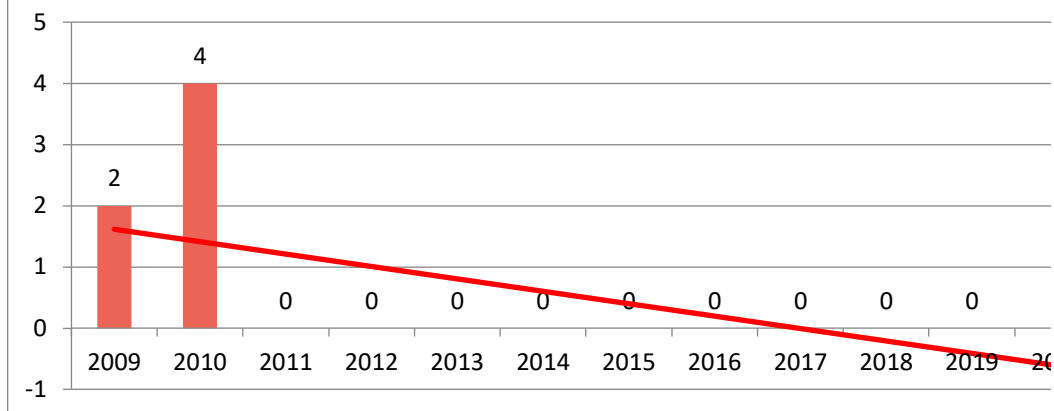

**Evolutia indicatorului: MONOGRAFII ȘTII
CAPITOLE DE MONOGRAFIE**

Vertical line on the right side of the page.

**Indicatorului: Articol în revistă cu referenți și colective
iale internaționale (revistă indexată BDI și/sau B+)**

Evoluția indicatorului: Articol în alte reviste de specialitate din țară

Evolutia indicatorului: Lucrare științifică prezentată la conferință internațională desfășurată în străinătate

**Evoluția indicatorului: Lucrare științifică prezentată la
conferință internațională desfășurată în străinătate și publicată
în volum indexat ISI Proceedings**

**Evoluția indicatorului: Lucrare științifică prezentată la
conferință internațională desfășurată în țară**

Evoluția indicatorului: Lucrare științifică prezentată la conferință internațională desfășurată în țară și publicată în volum indexat ISI Proceedings