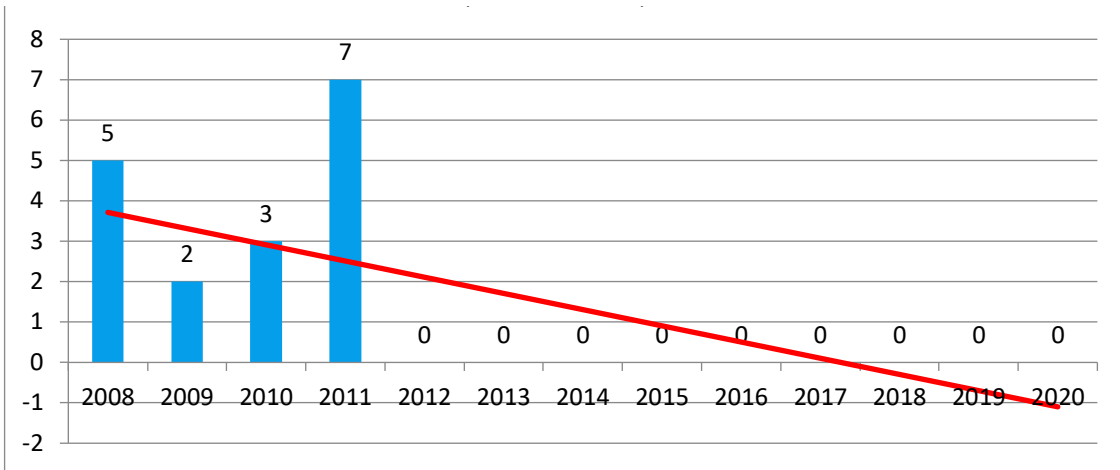

**Evolutia indicatorului: MONOGRAFII ȘTII
CAPITOLE DE MONOGRAFIE**

Vertical line on the right side of the page.

**Indicatorului: Articol în revistă cu referenți și colective
iale internaționale (revistă indexată BDI și/sau B+)**

Evoluția indicatorului: Articol în alte reviste de specialitate din țară

Evolutia indicatorului: Lucrare științifică prezentată la conferință internațională desfășurată în străinătate

**Evoluția indicatorului: Lucrare științifică prezentată la
conferință internațională desfășurată în străinătate și publicată
în volum indexat ISI Proceedings**

**Evoluția indicatorului: Lucrare științifică prezentată la
conferință internațională desfășurată în țară**

Evoluția indicatorului: Lucrare științifică prezentată la conferință internațională desfășurată în țară și publicată în volum indexat ISI Proceedings