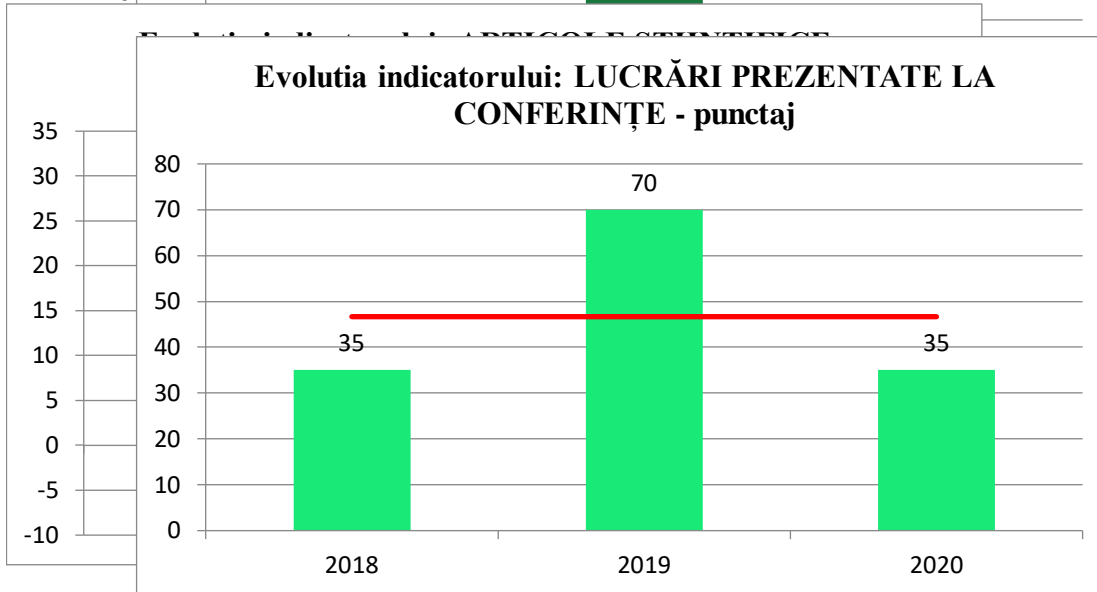

Progonoza pentru anul 2021: 0

Progonoza pentru anul 2021: 47

Vertical line on the right side of the page.

### Evolutia indicatorului: ARTICOLE ȘTIINȚIFICE

**Evoluția indicatorului: LUCRĂRI PREZENTATE LA  
CONFERINȚE**

0	0	0	0	0	Romana	Evolutia ac Progonoza
0	0	0	0	0	Romana	Evolutia ac Progonoza
0	0	0	0	0	Romana	Evolutia ac Progonoza
0	0	0	0	0	Romana	Evolutia ac Progonoza
0	0	0	0	0	Romana	Evolutia ac Progonoza
0	0	0	0	0	Romana	Evolutia ac Progonoza
0	0	0	0	0	Romana	Evolutia ac Progonoza
0	0	0	0	0 44439,31	Romana	Evolutia ac Progonoza
0	0	0	0	0	Romana	Evolutia ac Progonoza
0	0	0	0	0 44439,31	Romana	Evolutia ac Progonoza
0	0	0	0	0	Romana	Evolutia ac Progonoza
0	0	0	0	0	Romana	Evolutia ac Progonoza
0	0	0	0	0	Romana	Evolutia ac Progonoza
0	0	0	0	0	Romana	Evolutia ac Progonoza
0	0	0	0	0	Romana	Evolutia ac Progonoza
0	0	0	0	47 44439,31	Romana	Evolutia ac Progonoza
0	0	0	0	0	Romana	Evolutia ac Progonoza
0	0	0	0	0	Romana	Evolutia ac Progonoza
0	0	0	0	0	Romana	Evolutia ac Progonoza
0	0	0	0	0	Romana	Evolutia ac Progonoza
0	0	0	0	0	Romana	Evolutia ac Progonoza
0	0	0	0	0	Romana	Evolutia ac Progonoza
0	0	0	0	0 44439,31	Romana	Evolutia ac Progonoza
0	0	0	0	47 44439,31	Romana	Evolutia ac Progonoza
0	0	0	0	0	Romana	Evolutia ac Progonoza
0	0	0	0	0	Romana	Evolutia ac Progonoza