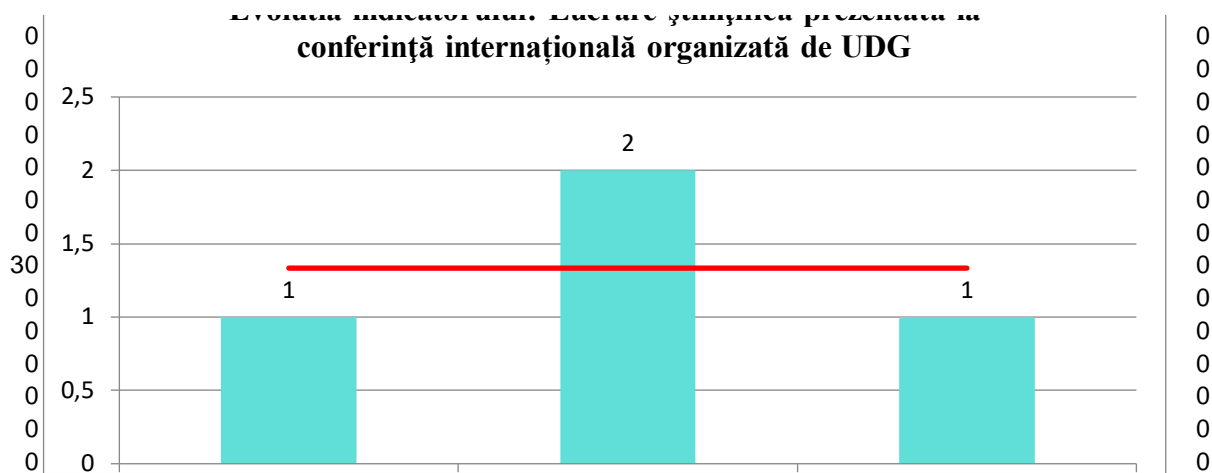

Progonoza pentru anul 2021: 0

Progonoza pentru anul 2021: 47

Vertical line on the right side of the page.

### Evolutia indicatorului: ARTICOLE ȘTIINȚIFICE

**Evoluția indicatorului: LUCRĂRI PREZENTATE LA  
CONFERINȚE**

0	0	0	0	0	Romana	Evolutia ac Progonoza
0	0	0	0	0	Romana	Evolutia ac Progonoza
0	0	0	0	0	Romana	Evolutia ac Progonoza
0	0	0	0	0	Romana	Evolutia ac Progonoza
0	0	0	0	0	Romana	Evolutia ac Progonoza
0	0	0	0	0	Romana	Evolutia ac Progonoza
0	0	0	0	0	Romana	Evolutia ac Progonoza
0	0	0	0	0 44439,31	Romana	Evolutia ac Progonoza
0	0	0	0	0	Romana	Evolutia ac Progonoza
0	0	0	0	0 44439,31	Romana	Evolutia ac Progonoza
0	0	0	0	0	Romana	Evolutia ac Progonoza
0	0	0	0	0	Romana	Evolutia ac Progonoza
0	0	0	0	0	Romana	Evolutia ac Progonoza
0	0	0	0	0	Romana	Evolutia ac Progonoza
0	0	0	0	0	Romana	Evolutia ac Progonoza
0	0	0	0	47 44439,31	Romana	Evolutia ac Progonoza
0	0	0	0	0	Romana	Evolutia ac Progonoza
0	0	0	0	0	Romana	Evolutia ac Progonoza
0	0	0	0	0	Romana	Evolutia ac Progonoza
0	0	0	0	0	Romana	Evolutia ac Progonoza
0	0	0	0	0	Romana	Evolutia ac Progonoza
0	0	0	0	0	Romana	Evolutia ac Progonoza
0	0	0	0	0 44439,31	Romana	Evolutia ac Progonoza
0	0	0	0	47 44439,31	Romana	Evolutia ac Progonoza
0	0	0	0	0	Romana	Evolutia ac Progonoza
0	0	0	0	0	Romana	Evolutia ac Progonoza