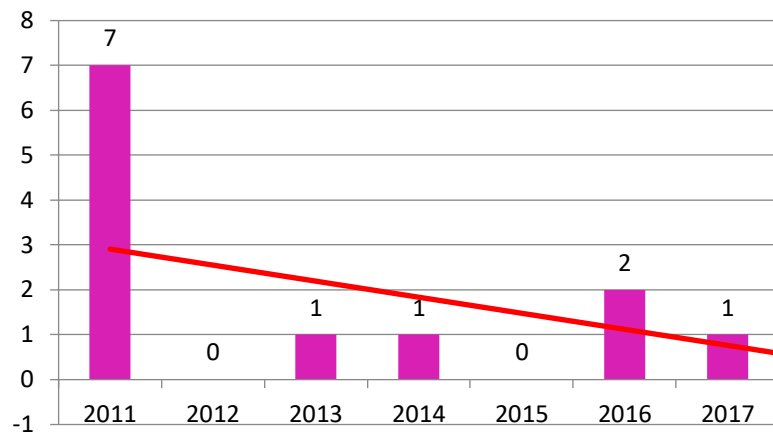

Evolutia indicatorului: Lucrare științifică prezentată la conferință internațională organizată de

Evolutia indicatorului: Cita indexata BDI

Indicatorul

Evolutia indicatorului: LUCRĂRI PREZENTATE LA CONFERINȚE - punctaj

Evolutia indicatorului:

Indicatorului: Articol în revistă cu referenți și colective literatură internațională (revistă indexată BDI și/sau B+)

Evoluția indicatorului: Lucrare științifică prezentată la conferință internațională desfășurată în țară

**Evolutia indicatorului: Lucrare științifică prezentată
conferință internațională organizată de UDG**

Evolutia indicatorului: Citare

**Evoluția indicatorului: MONOGRAFII ȘTII
CAPITOLE DE MONOGRAFIE**

Evolutia indicatorului: ARTICOLE ȘTIINȚIFICE

**Evolutia indicatorului: LUCRĂRI PREZENTATE LA
CONFERINȚE**

la

**a indicatorului: Citare în carte publicată în editură
recunoscută CNCS**

în articol din revistă indexata BDI

NTIFICE ȘI
]

catorului: CITĂRI