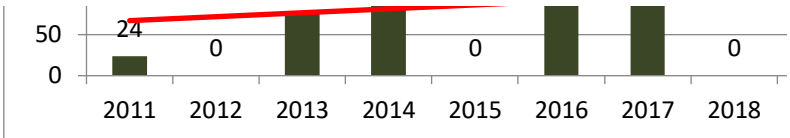

Progonoza pentru anul 2021: 116

Progonoza pentru anul 2021: 0

Progonoza pentru anul 2021: 0

Progonoza pentru anul 2021: 0

Progonoza pentru anul 2021: 1

Progonoza pentru anul 2021: 0

Progonoza pentru anul 2021: 116

Progonoza pentru anul 2021: 0

Progonoza pentru anul 2021: 4

Progonoza pentru anul 2021: 4

0	0	0
0	0	0
0	0	0
0	0	0
0	0	0
0	0	0
0	0	0
0	0	0

Indicatorului: Articol în revistă cu referenți și literatură internațională (revistă indexată BDI și/sau B+) - punctaj

0	0	0	0	0	0	0	0	0
0	0	0	0	0	0	0	0	0
0	0	0	0	0	0	0	0	0
0	0	0	0	0	0	0	0	0
0	0	0	0	0	0	0	0	0
0	0	0	0	0	0	0	0	0
0	0	0	0	0	0	0	0	0
0	0	0	0	0	0	0	0	0

Evolutia indicatorului: Lucrare științifică prezentată la conferință

Evolutia indicatorului: Lucrare științifică prezentată la conferință internațională organizată de

Evolutia indicatorului: Cita indexata BDI

Indicatorul

Evolutia indicatorului: LUCRĂRI PREZENTATE LA CONFERINȚE - punctaj