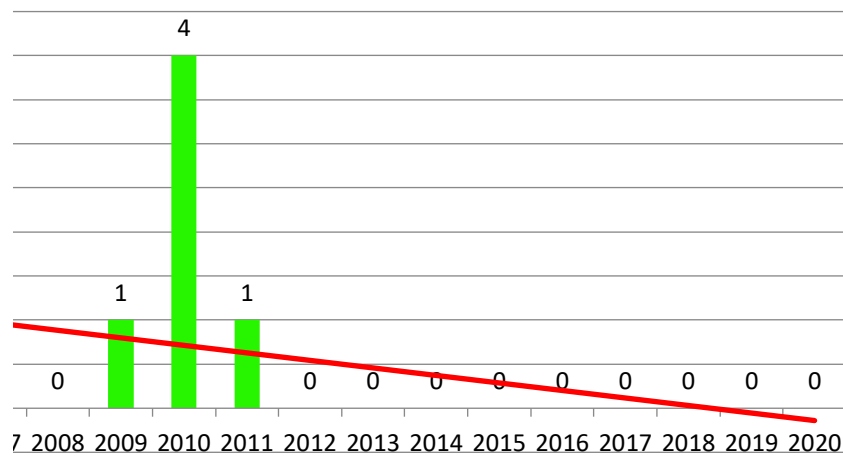

Evolutia indicatorului: Lucrare științifică prezentată la conferință internațională organizată de

Evolutia indicatorului: Cita indexata BDI

Indicatorul

Evolutia indicatorului: LUCRĂRI PREZENTATE LA CONFERINȚE - punctaj

Evolutia indicatorului:

Indicatorului: Articol în revistă cu referenți și colective literatură internațională (revistă indexată BDI și/sau B+)

Evoluția indicatorului: Lucrare științifică prezentată la conferință internațională desfășurată în țară

**Evolutia indicatorului: Lucrare științifică prezentată
conferință internațională organizată de UDG**

Evolutia indicatorului: Citare

**Evoluția indicatorului: MONOGRAFII ȘTII
CAPITOLE DE MONOGRAFIE**

Evolutia indicatorului: ARTICOLE ȘTIINȚIFICE

**Evolutia indicatorului: LUCRĂRI PREZENTATE LA
CONFERINȚE**

la

**a indicatorului: Citare în carte publicată în editură
recunoscută CNCS**

în articol din revistă indexata BDI

NTIFICE ȘI
]

catorului: CITĂRI