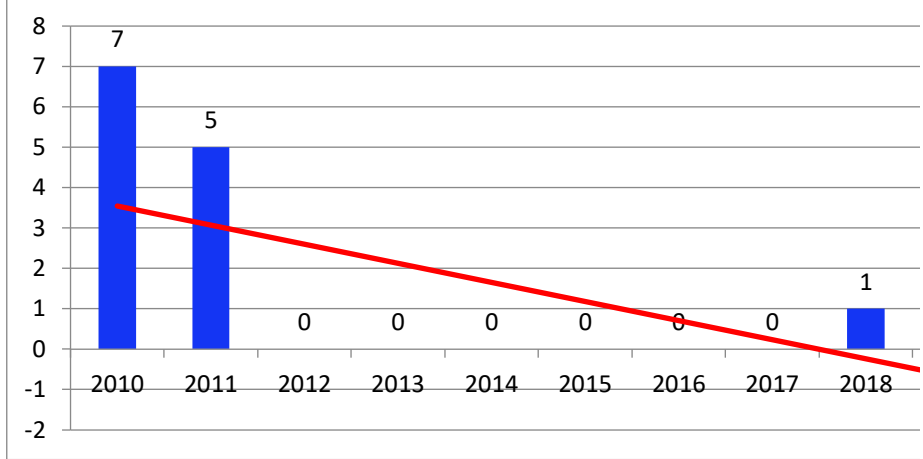

AFII ȘTIINȚIFICE

**Evoluția indicatorului: ARTICOLE ȘTIINȚIFICE**

**Evoluția indicatorului: LUCRĂRI PREZENTATE LA CONFERINȚE - punctaj**

5 2007 2008 2009 2010 2011 2012 2013

**Evoluția indicatorului: Articol în revistă cu referenți și colective editoriale internaționale (revistă indexată BDI și/sau B+)**

**Evoluția indicatorului: Lucrare științifică prezentată  
conferință internațională desfășurată în străinătate**

**Evolutia indicatorului: Lucrare științifică prezentată**

### conferință internațională desfășurată în țară

**Evolutia indicatorului: Autocitare**

**Evolutia indicatorului: MONOGRAFII ȘTIINȚIFICE ȘI  
CAPITOLE DE MONOGRAFIE**

### Evolutia indicatorului: ARTICOLE ȘTIINȚIFICE

**Evoluția indicatorului: LUCRĂRI PREZENTATE LA  
CONFERINȚE**

**la**

0	0
<del>2019</del>	<del>2020</del>

la

**A**

0	0
<del>2019</del>	<del>2020</del>