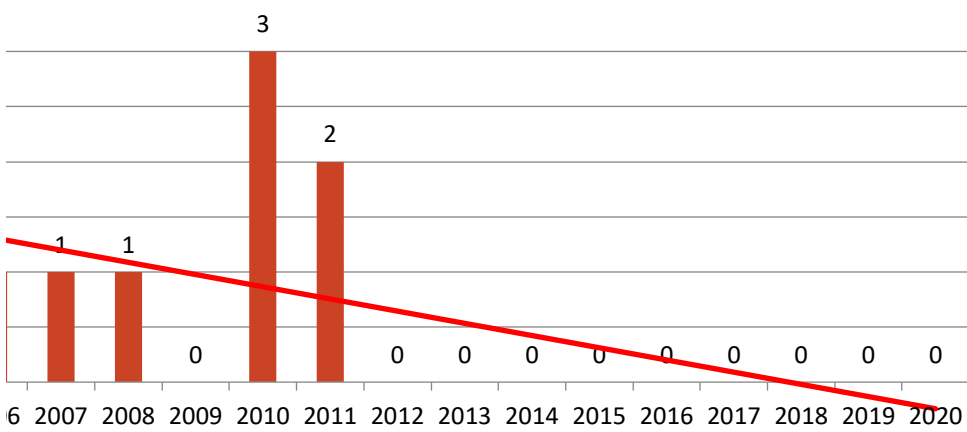

AFII ȘTIINȚIFICE

**Evoluția indicatorului: ARTICOLE ȘTIINȚIFICE**

**Evoluția indicatorului: LUCRĂRI PREZENTATE LA CONFERINȚE - punctaj**

5 2007 2008 2009 2010 2011 2012 2013

**Evoluția indicatorului: Articol în revistă cu referenți și colective editoriale internaționale (revistă indexată BDI și/sau B+)**

**Evoluția indicatorului: Lucrare științifică prezentată  
conferință internațională desfășurată în străinătate**

**Evolutia indicatorului: Lucrare științifică prezentată**

### conferință internațională desfășurată în țară

**Evolutia indicatorului: Autocitare**

**Evolutia indicatorului: MONOGRAFII ȘTIINȚIFICE ȘI  
CAPITOLE DE MONOGRAFIE**

### Evolutia indicatorului: ARTICOLE ȘTIINȚIFICE

**Evoluția indicatorului: LUCRĂRI PREZENTATE LA  
CONFERINȚE**

**la**

0	0
<del>2019</del>	<del>2020</del>

la

**A**

0	0
<del>2019</del>	<del>2020</del>