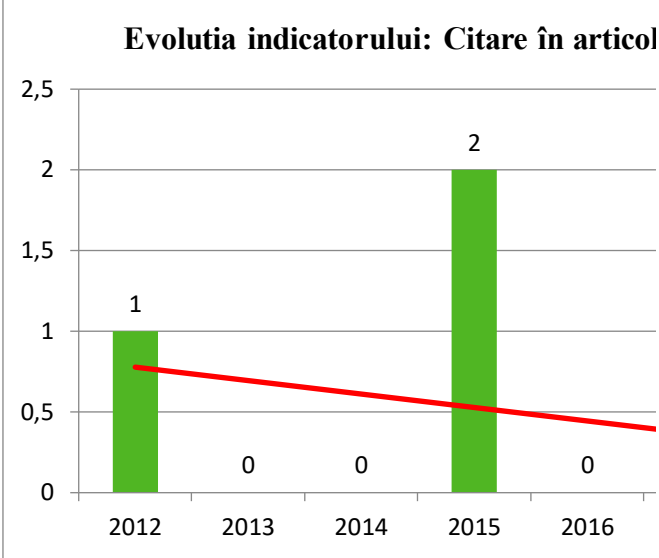

Indicatorul: Lucrare științifică prezentată la conferință internațională desfășurată în străinătate - punctaj

Evoluția indicatorului: Articole științifice publicate în reviste internaționale de clasă I și/sau B+) - punctaj

Indicatorul: Carte publicată în editura CENAPOSS (CENAPOSS) – Editor sau coordonator

Evoluția indicatorului: Citare în articole științifice indexate BDI - punctaj

Evoluția indicatorului: CITĂRI în articole științifice indexate BDI - punctaj

lui: Carte publicată în alte edituri (cu ISBN)

**lui: Carte publicată în alte edituri (cu ISBN)
- Editor sau coordonator**

Evolutia indicatorului: Articole editoriale internaționale (

specialitate din

Evoluția indicatorului: Lucrare științifică prezentată la conferință internațională desfășurată în străinătate