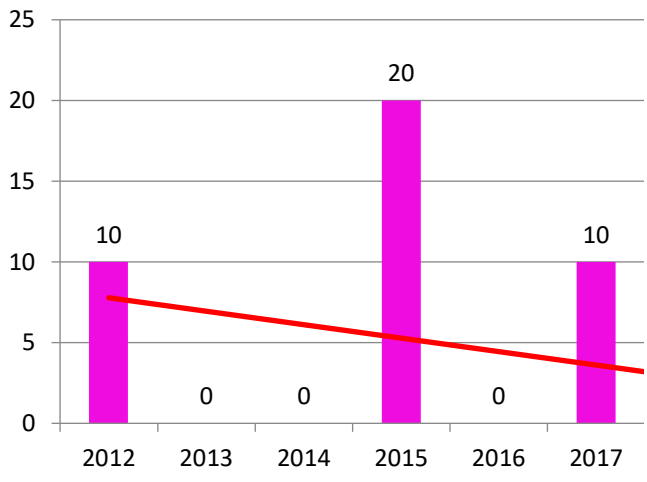

Progonoza pentru anul 2021: 74

Progonoza pentru anul 2021: 51

Progonoza pentru anul 2021: 0

Evolutia indicatorului: Articol în alte reviste de țară

**Evolu
con**

**Evoluția indicatorului: Lucrare științifică prezentată la
conferință internațională desfășurată în țară**

**Evoluția indicatorului: MONOGRAFII ȘTIINȚIFICE
CAPITOLE DE MONOGRAFIE**

Evolutia indicatorului: ARTICOLE ŞTIIN

Evolutia indicatorului: LUCRĂRI PREZENTATE LA CONFERINȚE

0	0	0	0
0	0	0	0
0	0	0	0
0	0	0	0
0	0	0	0
0	0	0	0
0	0	0	0
0	0	0	0

Indicatorul: Lucrare științifică prezentată la conferință internațională desfășurată în străinătate - punctaj

Evoluția indicatorului: Articole științifice publicate în reviste internaționale de clasă I și/sau B+) - punctaj

Indicatorul: Carte publicată în editura CENAPOSS (CENAPOSS) – Editor sau coordonator

Evoluția indicatorului: Citare în articole științifice indexate BDI - punctaj

Evoluția indicatorului: CITĂRI în articole științifice indexate BDI - punctaj