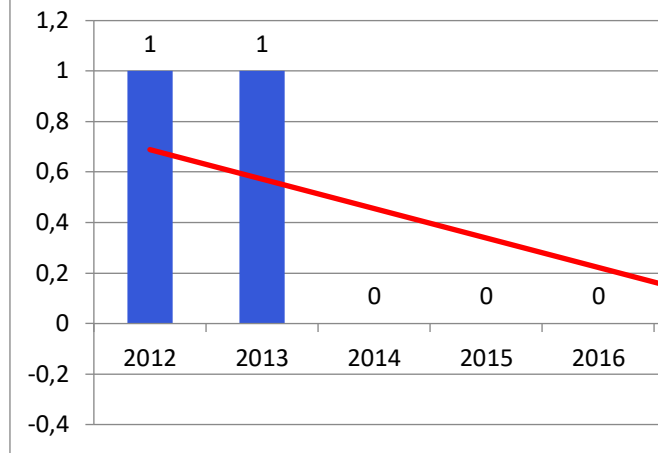

conferință internațională des