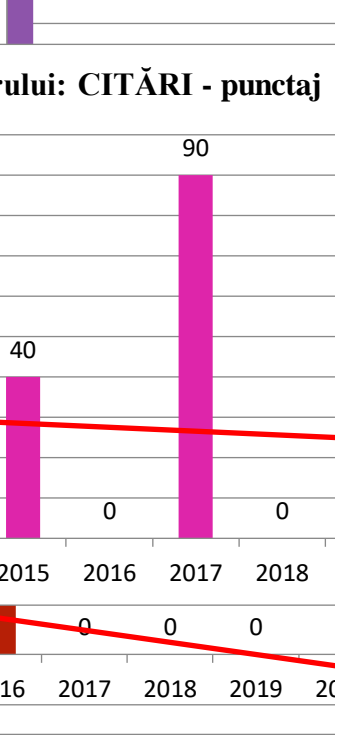

Progonoza pentru anul 2021: 0

Progonoza pentru anul 2021: 53

Progonoza pentru anul 2021: 140

Progonoza pentru anul 2021: 57

Progonoza pentru anul 2021: 23

**Evoluția indicatorului: L
conferință internațională**

1

Vertical line on the right side of the page.

Vertical line on the right side of the page.

**Evolutia indicatorului: I
CON**

Evoluția indicatorului: Articol în revistă cu referenți și colective editoriale internaționale (revistă indexată BDI) - punctaj

Evoluția indicatorului: Lucrare științifică prezentată la conferință internațională organizată de UDG - punctaj

Evoluția indicatorului: Citare în articol din revistă indexată BDI - punctaj

Evoluția indicatorului: CITĂRI - punctaj

LUCRĂRI PREZENTATE LA CONFERINȚE ȘTIINȚIFICE - punctaj

ARTICOLE ȘTIINȚIFICE - punctaj

LUCRĂRI PREZENTATE LA CONFERINȚE ȘTIINȚIFICE - punctaj

**Lucrare științifică prezentată la
conferință desfășurată în străinătate**