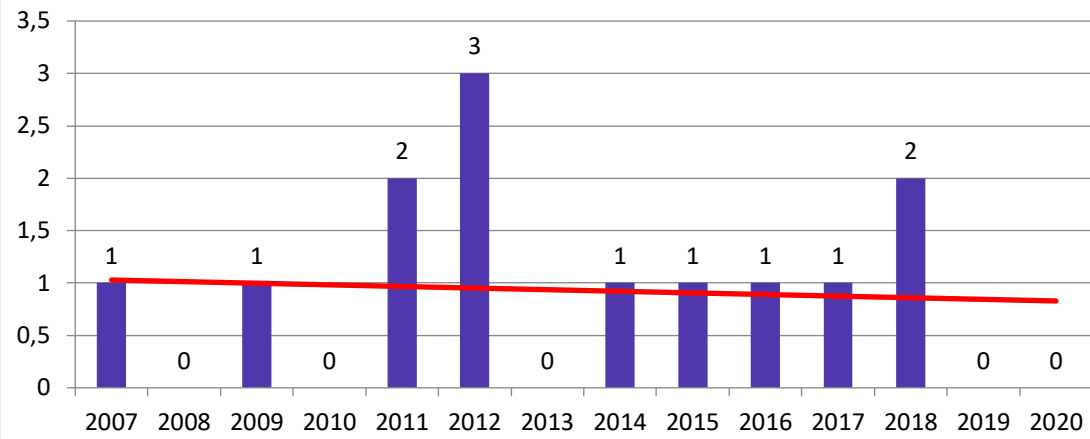

**Evoluția indicatorului: Lucrare științifică prezentată la
conferință internațională organizată de UDG**