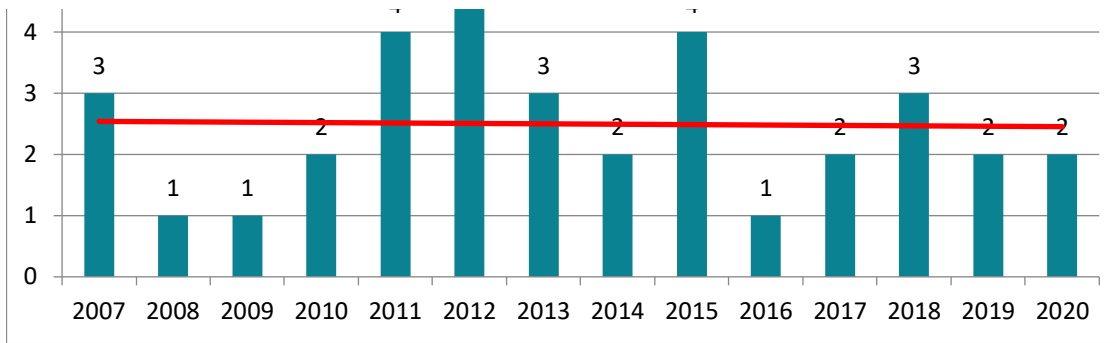

1

Vertical line on the right side of the page.

Vertical line on the right side of the page.

**Evolutia indicatorului: I
CON**

Evoluția indicatorului: Articol în revistă cu referenți și colective editoriale internaționale (revistă indexată BDI) - punctaj

Evoluția indicatorului: Lucrare științifică prezentată la conferință internațională organizată de UDG - punctaj

Evoluția indicatorului: Citare în articol din revistă indexată BDI - punctaj

Evoluția indicatorului: CITĂRI - punctaj

LUCRĂRI PREZENTATE LA CONFERINȚE ȘTIINȚIFICE - punctaj

ARTICOLE ȘTIINȚIFICE - punctaj

LUCRĂRI PREZENTATE LA CONFERINȚE ȘTIINȚIFICE - punctaj

**Lucrare științifică prezentată la
conferință desfășurată în străinătate**

**Evoluția indicatorului: Lucrare științifică prezentată la
conferință internațională desfășurată în străinătate și publicată
în volum indexat ISI Proceedings**

**Evoluția indicatorului: Lucrare științifică prezentată la
conferință internațională desfășurată în țară**