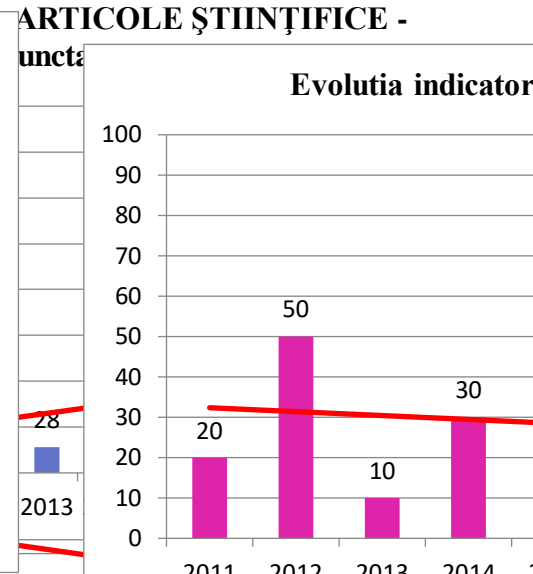

1

Vertical line on the right side of the page.

Vertical line on the right side of the page.

**Evolutia indicatorului: I
CON**

Evoluția indicatorului: Articol în revistă cu referenți și colective editoriale internaționale (revistă indexată BDI) - punctaj

Evoluția indicatorului: Lucrare științifică prezentată la conferință internațională organizată de UDG - punctaj

Evoluția indicatorului: Citare în articol din revistă indexată BDI - punctaj

Evoluția indicatorului: CITĂRI - punctaj

LUCRĂRI PREZENTATE LA CONFERINȚE ȘTIINȚIFICE - punctaj

ARTICOLE ȘTIINȚIFICE - punctaj

LUCRĂRI PREZENTATE LA CONFERINȚE ȘTIINȚIFICE - punctaj

**Lucrare științifică prezentată la
conferință desfășurată în străinătate**

**Evoluția indicatorului: Lucrare științifică prezentată la
conferință internațională desfășurată în străinătate și publicată
în volum indexat ISI Proceedings**

**Evoluția indicatorului: Lucrare științifică prezentată la
conferință internațională desfășurată în țară**