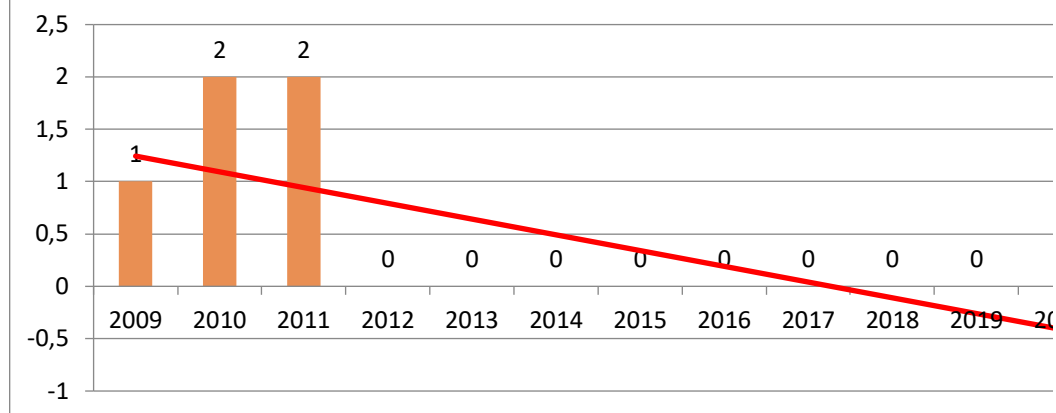

1

Vertical line on the right side of the page.

Vertical line on the right side of the page.

**Evolutia indicatorului: I
CON**

Evoluția indicatorului: Articol în revistă cu referenți și colective editoriale internaționale (revistă indexată BDI) - punctaj

Evoluția indicatorului: Lucrare științifică prezentată la conferință internațională organizată de UDG - punctaj

Evoluția indicatorului: Citare în articol din revistă indexată BDI - punctaj

Evoluția indicatorului: CITĂRI - punctaj

LUCRĂRI PREZENTATE LA CONFERINȚE ȘTIINȚIFICE - punctaj

ARTICOLE ȘTIINȚIFICE - punctaj

LUCRĂRI PREZENTATE LA CONFERINȚE ȘTIINȚIFICE - punctaj

**Lucrare științifică prezentată la
conferință desfășurată în străinătate**

**Evoluția indicatorului: Lucrare științifică prezentată la
conferință internațională desfășurată în străinătate și publicată
în volum indexat ISI Proceedings**

**Evoluția indicatorului: Lucrare științifică prezentată la
conferință internațională desfășurată în țară**