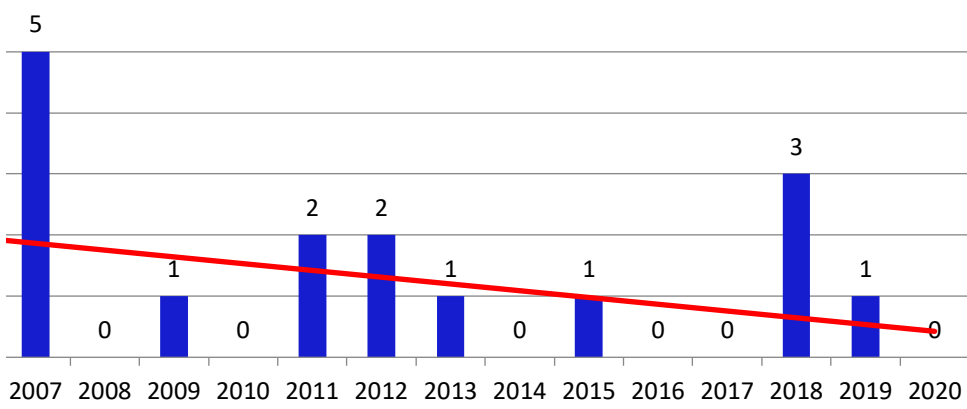

1

Vertical line on the right side of the page.

Vertical line on the right side of the page.

**Evolutia indicatorului: I
CON**

Evoluția indicatorului: Articol în revistă cu referenți și colective editoriale internaționale (revistă indexată BDI) - punctaj

Evoluția indicatorului: Lucrare științifică prezentată la conferință internațională organizată de UDG - punctaj

Evoluția indicatorului: Citare în articol din revistă indexată BDI - punctaj

Evoluția indicatorului: CITĂRI - punctaj

LUCRĂRI PREZENTATE LA CONFERINȚE ȘTIINȚIFICE - punctaj

ARTICOLE ȘTIINȚIFICE - punctaj

LUCRĂRI PREZENTATE LA CONFERINȚE ȘTIINȚIFICE - punctaj

**Lucrare științifică prezentată la
conferință desfășurată în străinătate**

**Evoluția indicatorului: Lucrare științifică prezentată la
conferință internațională desfășurată în străinătate și publicată
în volum indexat ISI Proceedings**

**Evoluția indicatorului: Lucrare științifică prezentată la
conferință internațională desfășurată în țară**