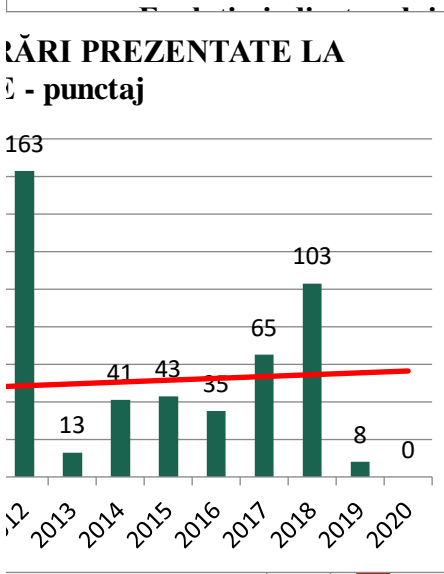

Progonoza pentru anul 2021: 0

Progonoza pentru anul 2021: 53

Progonoza pentru anul 2021: 140

Progonoza pentru anul 2021: 57

Progonoza pentru anul 2021: 23

**Evoluția indicatorului: L
conferință internațională**

1

Vertical line on the right side of the page.

Vertical line on the right side of the page.

**Evolutia indicatorului: I
CON**

Evoluția indicatorului: Articol în revistă cu referenți și colective editoriale internaționale (revistă indexată BDI) - punctaj

Evoluția indicatorului: Lucrare științifică prezentată la conferință internațională organizată de UDG - punctaj

Evoluția indicatorului: Citare în articol din revistă indexată BDI - punctaj

Evoluția indicatorului: CITĂRI - punctaj