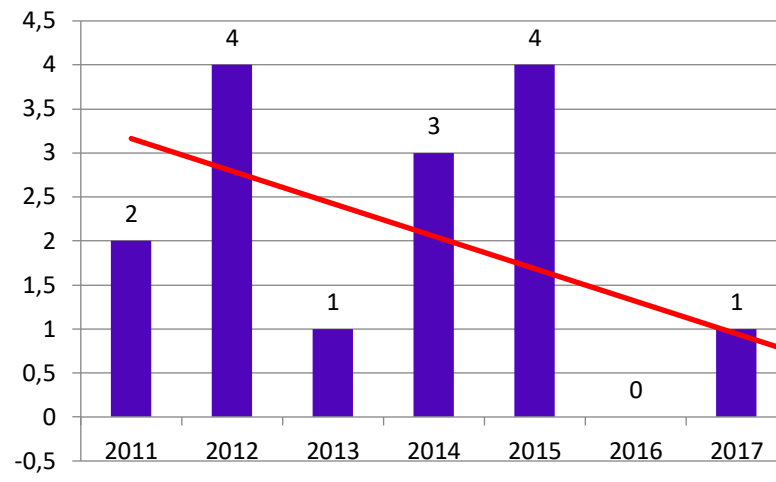

LUCRĂRI PREZENTATE LA CONFERINȚE ȘTIINȚIFICE - punctaj

ARTICOLE ȘTIINȚIFICE - punctaj

LUCRĂRI PREZENTATE LA CONFERINȚE ȘTIINȚIFICE - punctaj

**Lucrare științifică prezentată la
conferință desfășurată în străinătate**

**Evoluția indicatorului: Lucrare științifică prezentată la
conferință internațională desfășurată în străinătate și publicată
în volum indexat ISI Proceedings**

**Evoluția indicatorului: Lucrare științifică prezentată la
conferință internațională desfășurată în țară**

**Evoluția indicatorului: Lucrare științifică prezentată la
conferință internațională organizată de UDG**

Evolutia indicatorului: Citare în articol din revis

**Evolutia indicatorului: MONOGRAFII ȘTIINȚIFICE ȘI
CAPITOLE DE MONOGRAFIE**