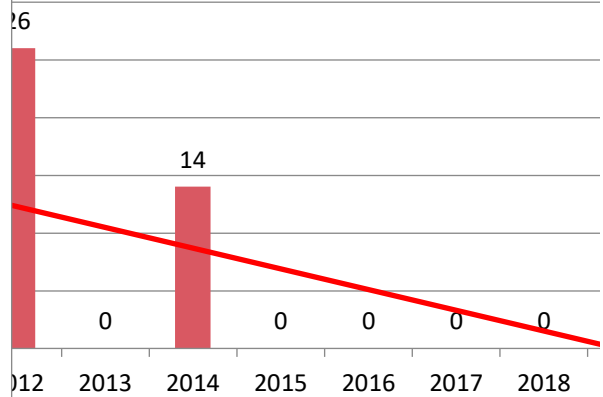

Progonoza pentru anul 2021: 7

Progonoza pentru anul 2021: 28

Progonoza pentru anul 2021: 0

Progonoza pentru anul 2021: 11

Evolu

(

Evoluția indicatorului: Articol în revistă cu referențe editoriale internaționale (revistă indexată și/sau B+) - punctaj

Indicatorului: Lucrare științifică prezentată la conferință internațională

Evoluția indicatorului: Lucrare științifică prezentată la conferință internațională organizată de UDG - punctaj

Indicatorului: LUCRĂRI PREZENTATE LA CONFERINȚE - punctaj

Evoluția indicatorului: ARTICOLE ȘTIINȚIFICE - punctaj

Evoluția indicatorului: Articol în revistă cu referențe editoriale internaționale (revistă indexată BI)

Unitatea indicatorului: Lucrare științifică prezentată la conferință internațională desfășurată în țară