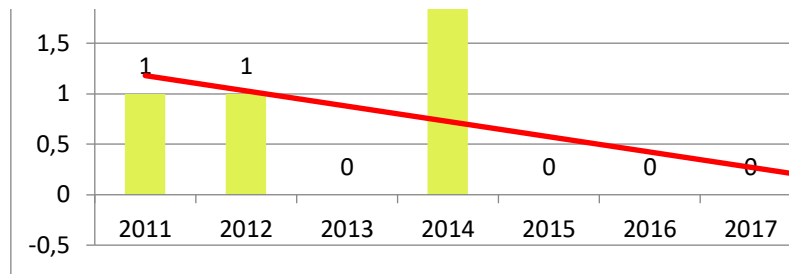

Progonoza pentru anul 2021: 7

Progonoza pentru anul 2021: 28

Progonoza pentru anul 2021: 0

Progonoza pentru anul 2021: 11

Evolu

(

Evoluția indicatorului: Articol în revistă cu referențe editoriale internaționale (revistă indexată și/sau B+) - punctaj

Indicatorului: Lucrare științifică prezentată la conferință internațională

Evoluția indicatorului: Lucrare științifică prezentată la conferință internațională organizată de UDG - punctaj

Indicatorului: LUCRĂRI PREZENTATE LA CONFERINȚE - punctaj

Evoluția indicatorului: ARTICOLE ȘTIINȚIFICE - punctaj

Evoluția indicatorului: Articol în revistă cu referențe editoriale internaționale (revistă indexată BI)

Unitatea indicatorului: Lucrare științifică prezentată la conferință internațională desfășurată în țară