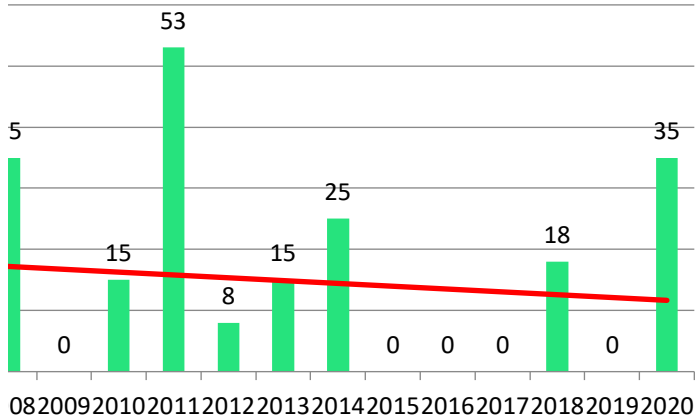

Prognoza pentru anul 2021: 0

Progonoza pentru anul 2021: 0

Progonoza pentru anul 2021: 0

Progonoza pentru anul 2021: 1

Progonoza pentru anul 2021: 28

Progonoza pentru anul 2021: 0

Progonoza pentru anul 2021: 0

Progonoza pentru anul 2021: 7

Progonoza pentru anul 2021: 28

Progonoza pentru anul 2021: 0

Progonoza pentru anul 2021: 11

Evolu

(

Evoluția indicatorului: Articol în revistă cu referențe editoriale internaționale (revistă indexată și/sau B+) - punctaj

Indicatorului: Lucrare științifică prezentată la conferință internațională

Evoluția indicatorului: Lucrare științifică prezentată la conferință internațională organizată de UDG - punctaj

Indicatorului: LUCRĂRI PREZENTATE LA CONFERINȚE - punctaj

Evoluția indicatorului: ARTICOLE ȘTIINȚIFICE - punctaj

Evoluția indicatorului: Articol în revistă cu referențe editoriale internaționale (revistă indexată BI)

Unitatea indicatorului: Lucrare științifică prezentată la conferință internațională desfășurată în țară