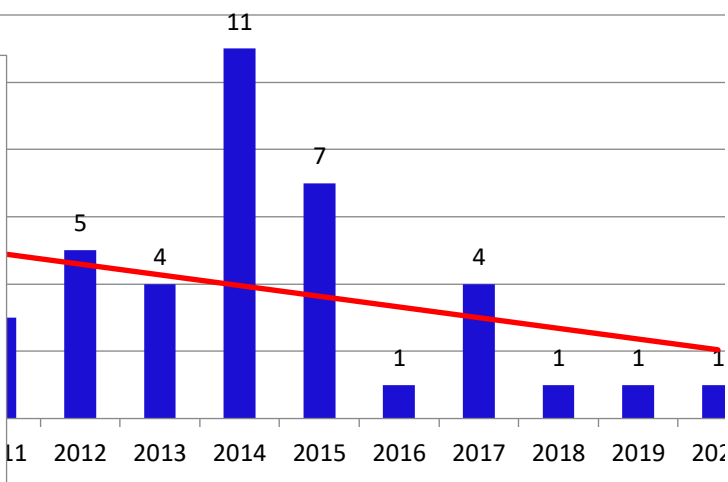

Evolutia indicatorului: CITĂRI