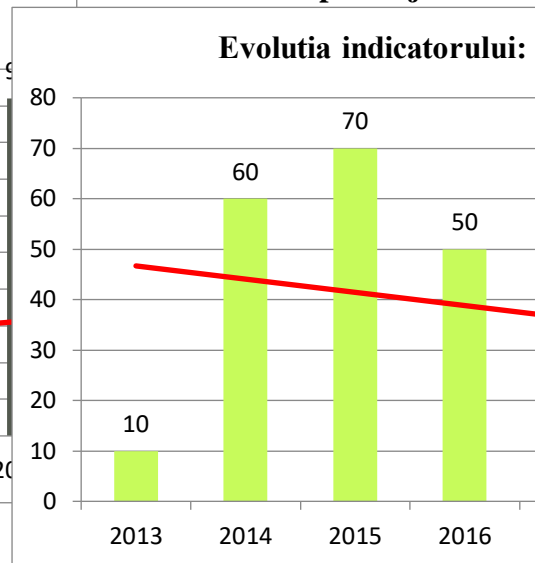

MONOGRAFII ȘTIINȚIFICE MONOGRAFIE - punctaj