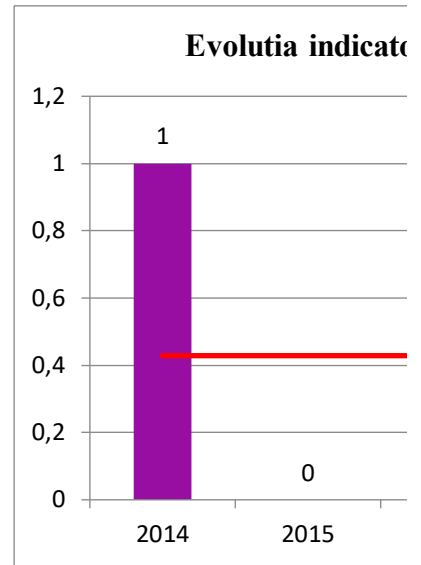

Evolutia indicatorului: Articol în revistă cu referenți și colective editoriale internaționale (revistă indexată BDI și/sau B+) - punctaj

40	0	0	68
0	0	0	0
0	0	0	0
0	0	0	0
0	0	0	0
0	0	0	0

Evolution indicatorului: Lucrare științifică prezentată la conferință internațională organizată de UDG - punctaj

Evolutia indicatorului: Lucrare științifică prezentată la conferință internațională desfășurată în țară - punctaj

Evolutia indicatorului: Cita indexata BDI

Evolution indicatorului: LUCRĂRI PREZENTATE LA CONFERINȚE - punctaj

MONOGRAFII ȘTIINȚIFICE MONOGRAFIE - punctaj

Evolutia indicatorului: Articol în revistă cu referenți și colective editoriale internaționale (revistă indexată BDI și/sau B+)

Evoluția indicatorului: Lucrare științifică publicată la conferință internațională desfășurată în țară

Titlu indicatorului: Lucrare științifică prezentată la conferință internațională organizată de UDG

Evolutia indicato

**Evolutia indicatorului: MONOGRAFII ȘTIINȚIFICE
CAPITOLE DE MONOGRAFIE**

Evolutia indicatorului: ARTICOLE ȘTIINȚIFICE