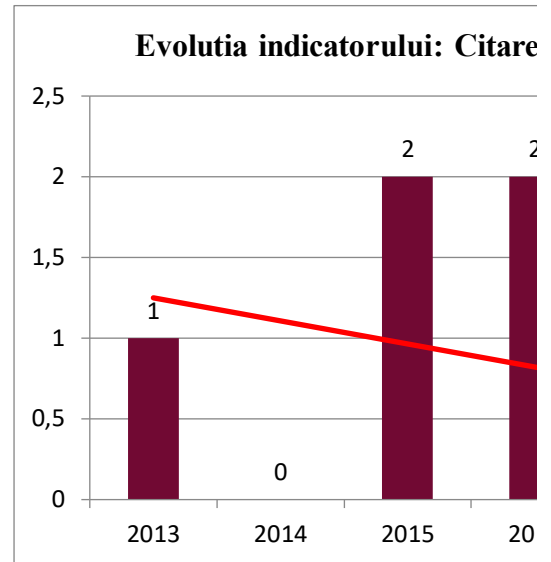

Evolutia indicatorului: Lucrare științifică prezentată la conferință internațională desfășurată în țară - punctaj

Evolutia indicatorului: Cita indexata BDI

Evolution indicatorului: LUCRĂRI PREZENTATE LA CONFERINȚE - punctaj

MONOGRAFII ȘTIINȚIFICE MONOGRAFIE - punctaj

Evolutia indicatorului: Articol în revistă cu referenți și colective editoriale internaționale (revistă indexată BDI și/sau B+)

Evoluția indicatorului: Lucrare științifică publicată la conferință internațională desfășurată în țară

Titlu indicatorului: Lucrare științifică prezentată la conferință internațională organizată de UDG

Evolutia indicato

**Evolutia indicatorului: MONOGRAFII ȘTIINȚIFICE
CAPITOLE DE MONOGRAFIE**

Evolutia indicatorului: ARTICOLE ȘTIINȚIFICE

**ntia indicatorului: LUCRĂRI PREZENTATE LA
CONFERINȚE**

rezentată la
în țară

Orului: Citare în carte publicată în editură străină

**a indicatorului: Citare în carte publicată în editură
recunoscută CNCS**