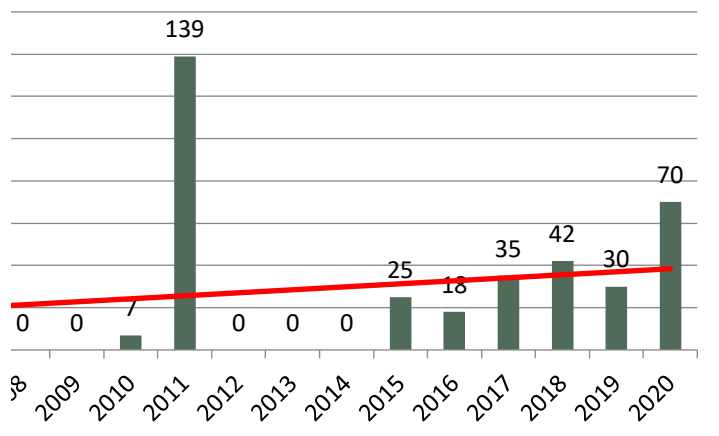

Progonoza pentru anul 2021: 0

Progonoza pentru anul 2021: 17

Progonoza pentru anul 2021: 1

Progonoza pentru anul 2021: 18

Progonoza pentru anul 2021: 32

Progonoza pentru anul 2021: 40

Progonoza pentru anul 2021: 26

Evolutia indicatorului: Articol în revistă cu referenți și colective editoriale internaționale (revistă indexată BDI și/sau B+) - punctaj

40	0	0	68
0	0	0	0
0	0	0	0
0	0	0	0
0	0	0	0
0	0	0	0

Evolution indicatorului: Lucrare științifică prezentată la conferință internațională organizată de UDG - punctaj

Evolutia indicatorului: Lucrare științifică prezentată la conferință internațională desfășurată în țară - punctaj

Evolutia indicatorului: Cita indexata BDI

Evolution indicatorului: LUCRĂRI PREZENTATE LA CONFERINȚE - punctaj