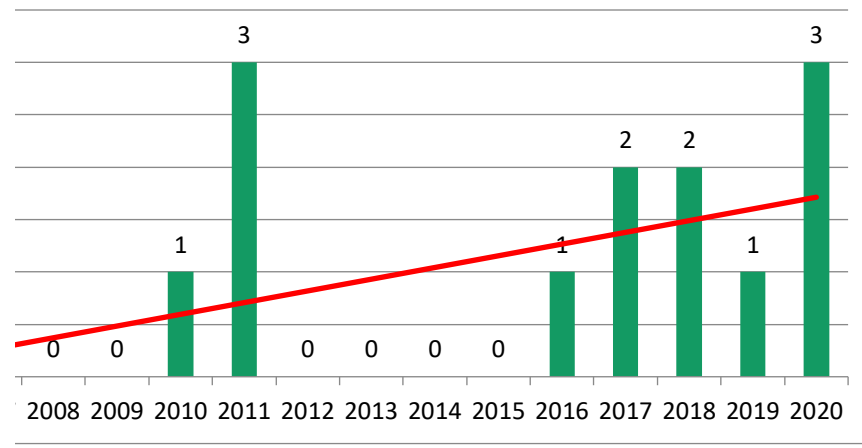

Evolutia indicatorului: Articol în revistă cu referenți și colective editoriale internaționale (revistă indexată BDI și/sau B+) - punctaj

40	0	0	68
0	0	0	0
0	0	0	0
0	0	0	0
0	0	0	0
0	0	0	0

Evolution indicatorului: Lucrare științifică prezentată la conferință internațională organizată de UDG - punctaj

Evolutia indicatorului: Lucrare științifică prezentată la conferință internațională desfășurată în țară - punctaj

Evolutia indicatorului: Cita indexata BDI

Evolution indicatorului: LUCRĂRI PREZENTATE LA CONFERINȚE - punctaj

MONOGRAFII ȘTIINȚIFICE MONOGRAFIE - punctaj

Evolutia indicatorului: Articol în revistă cu referenți și colective editoriale internaționale (revistă indexată BDI și/sau B+)

Evoluția indicatorului: Lucrare științifică publicată la conferință internațională desfășurată în țară

Titlu indicatorului: Lucrare științifică prezentată la conferință internațională organizată de UDG

Evolutia indicato

**Evolutia indicatorului: MONOGRAFII ȘTIINȚIFICE
CAPITOLE DE MONOGRAFIE**

Evolutia indicatorului: ARTICOLE ȘTIINȚIFICE