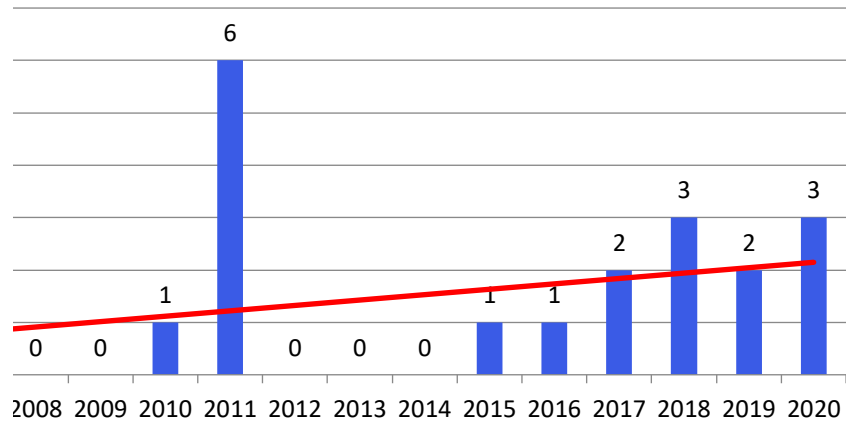

**ntia indicatorului: LUCRĂRI PREZENTATE LA
CONFERINȚE**