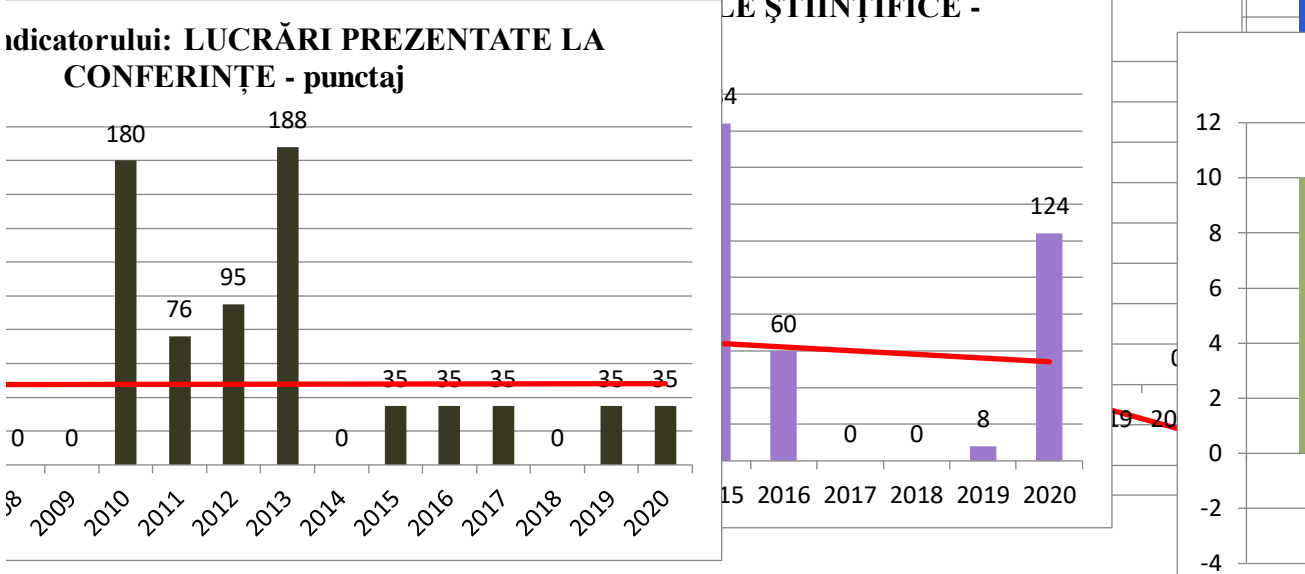

Progonoza pentru anul 2021: 0

Progonoza pentru anul 2021: 50

Progonoza pentru anul 2021: 0

Progonoza pentru anul 2021: 0

Progonoza pentru anul 2021: 14

Progonoza pentru anul 2021: 0

Progonoza pentru anul 2021: 0

Progonoza pentru anul 2021: 52

Progonoza pentru anul 2021: 48

Progonoza pentru anul 2021: 0

**MONOGRAFIILE ȘTIINȚIFICE -**

**Evoluția indicatorului: Lucrare științifică prezentată  
conferință internațională desfășurată în străinătate**

3,5

3

titia indicatorului: Lucrare științifică prezentată la

### conferință internațională desfășurată în țară

**Evoluția indicatorului: Lucrare științifică prezentată  
conferință internațională organizată de UDG**

**Evolutia indicatorului: MONOGRAFII ȘTIINȚIFICE ȘI  
CAPITOLE DE MONOGRAFIE**