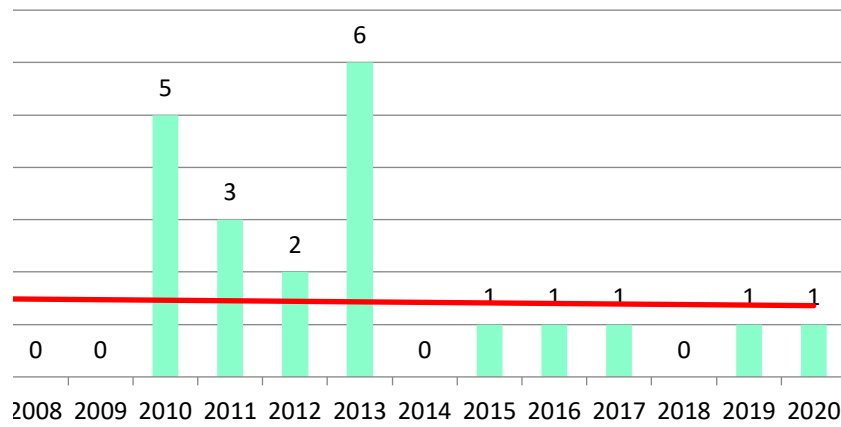

3,5

3

titia indicatorului: Lucrare științifică prezentată la

### conferință internațională desfășurată în țară

**Evoluția indicatorului: Lucrare științifică prezentată  
conferință internațională organizată de UDG**

**Evolutia indicatorului: MONOGRAFII ȘTIINȚIFICE ȘI  
CAPITOLE DE MONOGRAFIE**

### Evolutia indicatorului: ARTICOLE ȘTIINȚIFICE

**Evoluția indicatorului: LUCRĂRI PREZENTATE LA  
CONFERINȚE**

**la**

0	0
2019	2020

**la**

**Evoluția indicatorului: Citare în carte publicată în editură recunoscută CNCS**