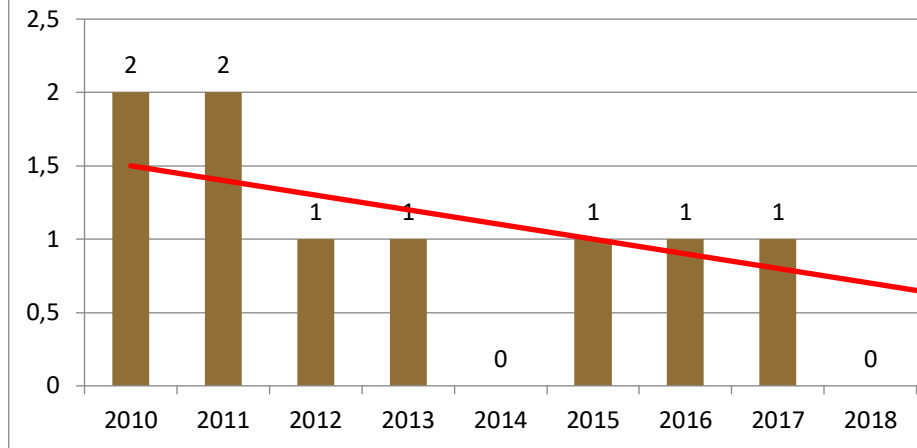

Progonoza pentru anul 2021: 52

Progonoza pentru anul 2021: 48

Progonoza pentru anul 2021: 0

**MONOGRAFIILE ȘTIINȚIFICE -**

**Evoluția indicatorului: Lucrare științifică prezentată  
conferință internațională desfășurată în străinătate**

3,5

3

titia indicatorului: Lucrare științifică prezentată la

### conferință internațională desfășurată în țară

**Evoluția indicatorului: Lucrare științifică prezentată  
conferință internațională organizată de UDG**

**Evolutia indicatorului: MONOGRAFII ȘTIINȚIFICE ȘI  
CAPITOLE DE MONOGRAFIE**

### Evolutia indicatorului: ARTICOLE ȘTIINȚIFICE

**Evoluția indicatorului: LUCRĂRI PREZENTATE LA  
CONFERINȚE**

**la**

0	0
2019	2020

**la**

**Evoluția indicatorului: Citare în carte publicată în editură recunoscută CNCS**