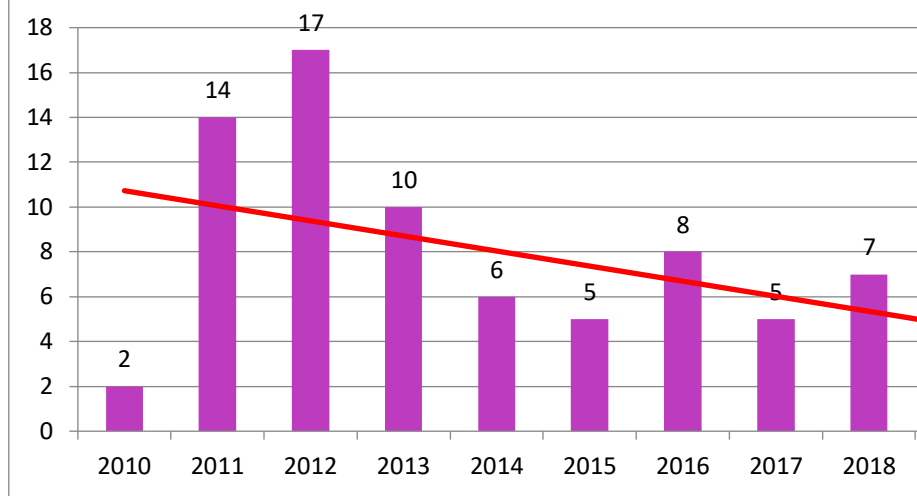

Evoluția indicatorului: ARTICOLE ȘTIINȚIFICE