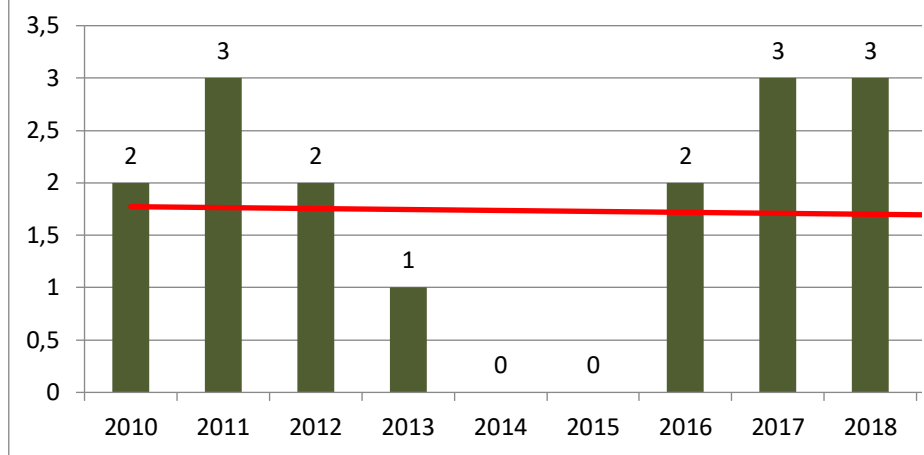

**Evolutia indicatorului: MONOGRAFII ȘTIINȚIFICE
CAPITOLE DE MONOGRAFIE**