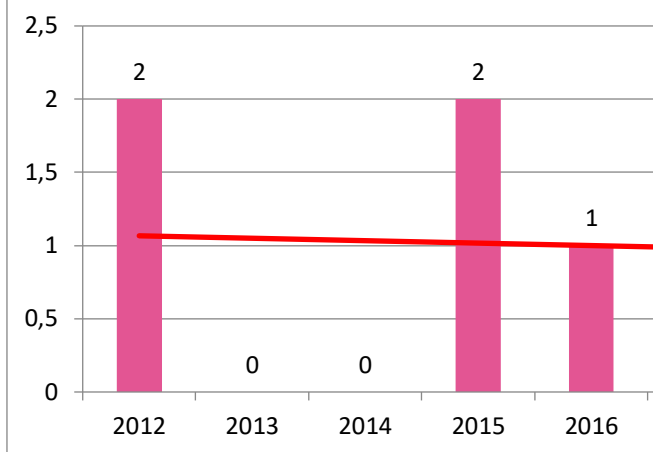

**Evolutia indicatorului: LUCRĂRI
CONFERINȚI**