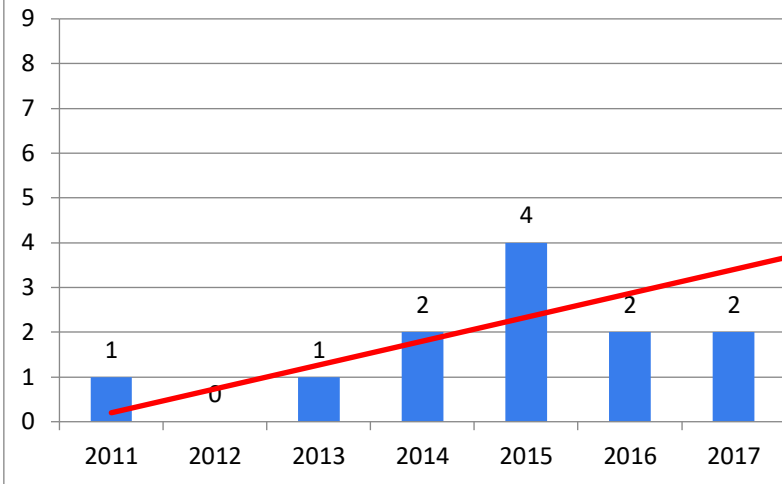

Evolutia indicatorului: Citare în articol din revis