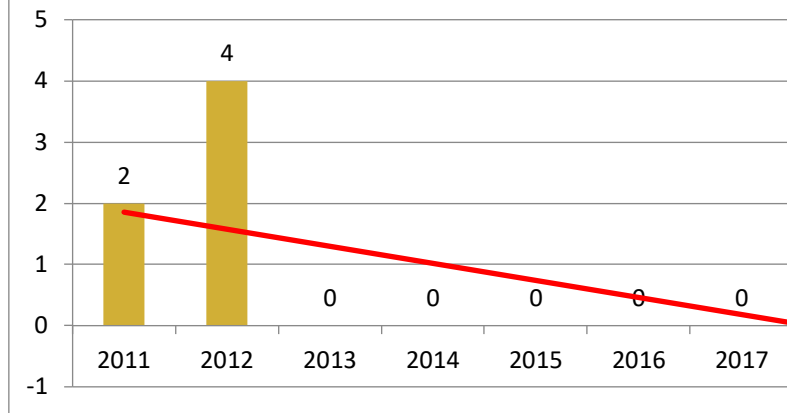

Progonoza pentru anul 2021: 70

Evoluția indicatorului: Lucrare științifică și conferință internațională organizată

Evoluția indicatorului: ARTICOLE ȘTIINȚIFICE

**Evolutia indicatorului: LUCRĂRI
CONFERINȚI**

020
P

Evolutia indicatorului: Lucrare științifică și conferință internațională desfășurată în st

2,5

Evoluția indicatorului: Lucrare științifică și conferință internațională desfășurată în străinătate

în volum indexat ISI Proceedings

Evoluția indicatorului: Lucrare științifică publicată în conferință internațională desfășurată în

**iințică prezentată la
anizată de UDG**

**Evolutia indicatorului: MONOGRAFII ȘTIINȚIFICE ȘI
CAPITOLE DE MONOGRAFIE**