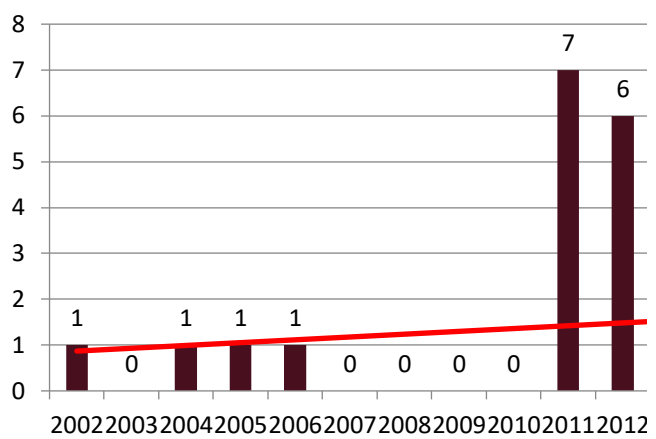

Progonoza pentru anul 2021: 15

Progonoza pentru anul 2021: 0

Progonoza pentru anul 2021: 0

Progonoza pentru anul 2021: 2

Progonoza pentru anul 2021: 27

Progonoza pentru anul 2021: 0

Progonoza pentru anul 2021: 15

Progonoza pentru anul 2021: 70

Evoluția indicatorului: Lucrare științifică și conferință internațională organizată

Evoluția indicatorului: ARTICOLE ȘTIINȚIFICE

**Evolutia indicatorului: LUCRĂRI
CONFERINȚI**

020
P

Evolutia indicatorului: Lucrare științifică și conferință internațională desfășurată în st

2,5

Evoluția indicatorului: Lucrare științifică și conferință internațională desfășurată în străinătate

în volum indexat ISI Proceedings