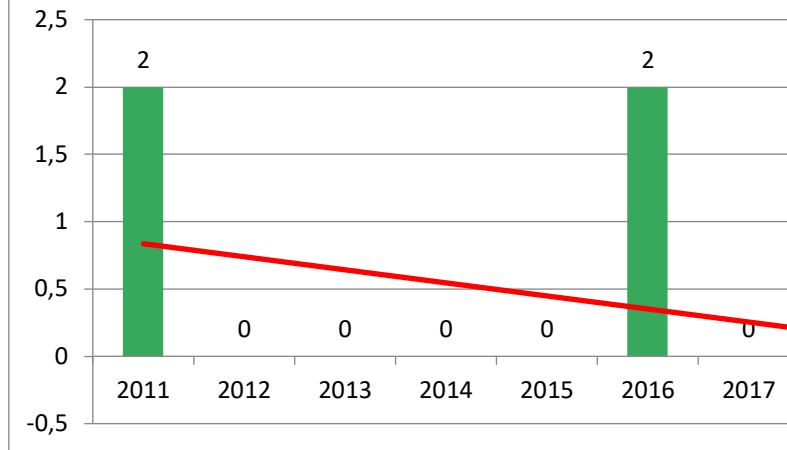

Progonoza pentru anul 2021: 70

Evoluția indicatorului: Lucrare științifică și conferință internațională organizată

Evoluția indicatorului: ARTICOLE ȘTIINȚIFICE

**Evolutia indicatorului: LUCRĂRI
CONFERINȚI**

020
P

Evolutia indicatorului: Lucrare științifică și conferință internațională desfășurată în st

2,5

Evoluția indicatorului: Lucrare științifică și conferință internațională desfășurată în străinătate

în volum indexat ISI Proceedings

Evoluția indicatorului: Lucrare științifică publicată în conferință internațională desfășurată în

**iințică prezentată la
anizată de UDG**

**Evolutia indicatorului: MONOGRAFII ȘTIINȚIFICE ȘI
CAPITOLE DE MONOGRAFIE**