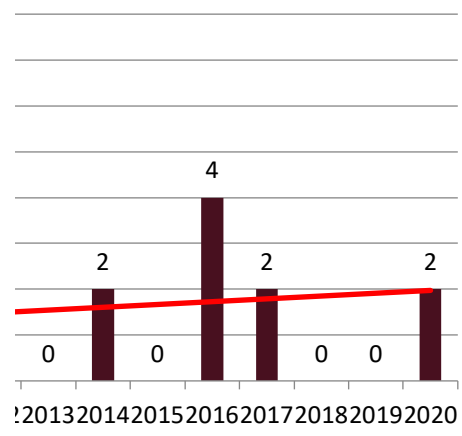

**I PREZENTATE LA
E**