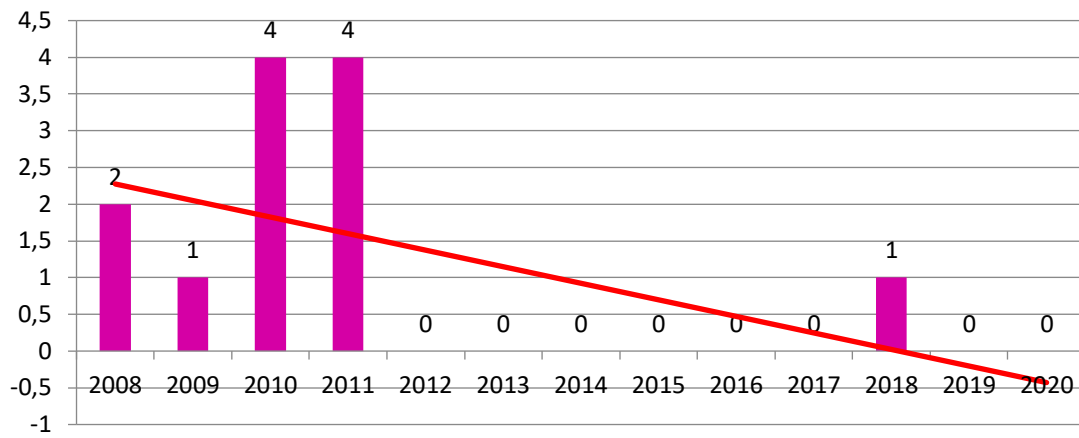

Progonoza pentru anul 2021: 70

Evoluția indicatorului: Lucrare științifică și conferință internațională organizată

Evoluția indicatorului: ARTICOLE ȘTIINȚIFICE

**Evolutia indicatorului: LUCRĂRI
CONFERINȚI**

020
P

Evolutia indicatorului: Lucrare științifică și conferință internațională desfășurată în st

2,5

Evoluția indicatorului: Lucrare științifică și conferință internațională desfășurată în străinătate

în volum indexat ISI Proceedings

Evoluția indicatorului: Lucrare științifică publicată în conferință internațională desfășurată în

**iințică prezentată la
anizată de UDG**

**Evolutia indicatorului: MONOGRAFII ȘTIINȚIFICE ȘI
CAPITOLE DE MONOGRAFIE**