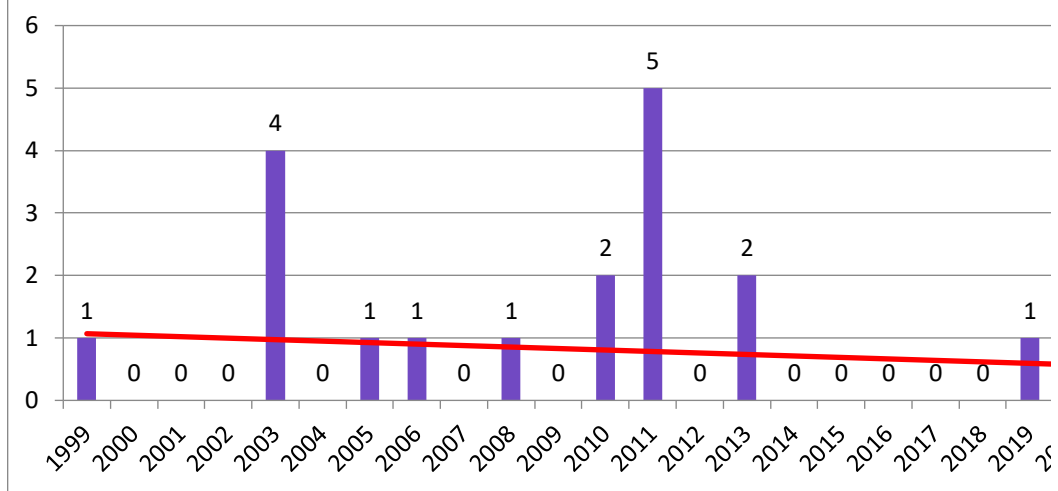

Prognoza pentru anul 2021: 0

Progonoza pentru anul 2021: 0

Progonoza pentru anul 2021: 1

Progonoza pentru anul 2021: 0

Progonoza pentru anul 2021: 1

Progonoza pentru anul 2021: 2

Progonoza pentru anul 2021: 0

Progonoza pentru anul 2021: 15

Progonoza pentru anul 2021: 0

Progonoza pentru anul 2021: 0

Progonoza pentru anul 2021: 2

Progonoza pentru anul 2021: 27

Progonoza pentru anul 2021: 0

Progonoza pentru anul 2021: 15

Progonoza pentru anul 2021: 70

Evoluția indicatorului: Lucrare științifică și conferință internațională organizată

Evoluția indicatorului: ARTICOLE ȘTIINȚIFICE

**Evolutia indicatorului: LUCRĂRI
CONFERINȚI**

020
P

Evolutia indicatorului: Lucrare științifică și conferință internațională desfășurată în st

2,5

Evoluția indicatorului: Lucrare științifică și conferință internațională desfășurată în străinătate

în volum indexat ISI Proceedings