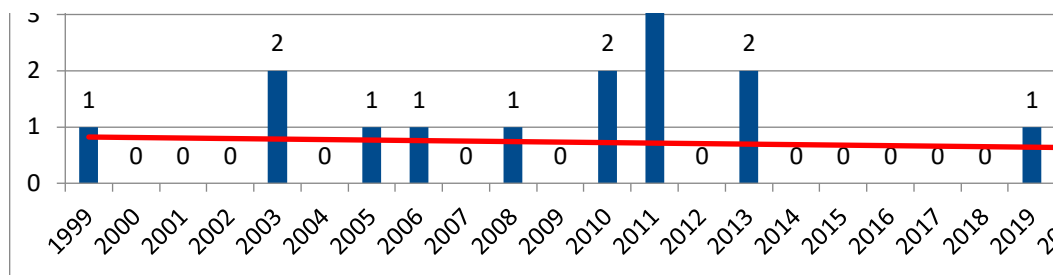

Progonoza pentru anul 2021: 15

Progonoza pentru anul 2021: 0

Progonoza pentru anul 2021: 0

Progonoza pentru anul 2021: 2

Progonoza pentru anul 2021: 27

Progonoza pentru anul 2021: 0

Progonoza pentru anul 2021: 15

Progonoza pentru anul 2021: 70

Evoluția indicatorului: Lucrare științifică și conferință internațională organizată

Evoluția indicatorului: ARTICOLE ȘTIINȚIFICE

**Evolutia indicatorului: LUCRĂRI
CONFERINȚI**

020
P

Evolutia indicatorului: Lucrare științifică și conferință internațională desfășurată în st

2,5

Evoluția indicatorului: Lucrare științifică și conferință internațională desfășurată în străinătate

în volum indexat ISI Proceedings