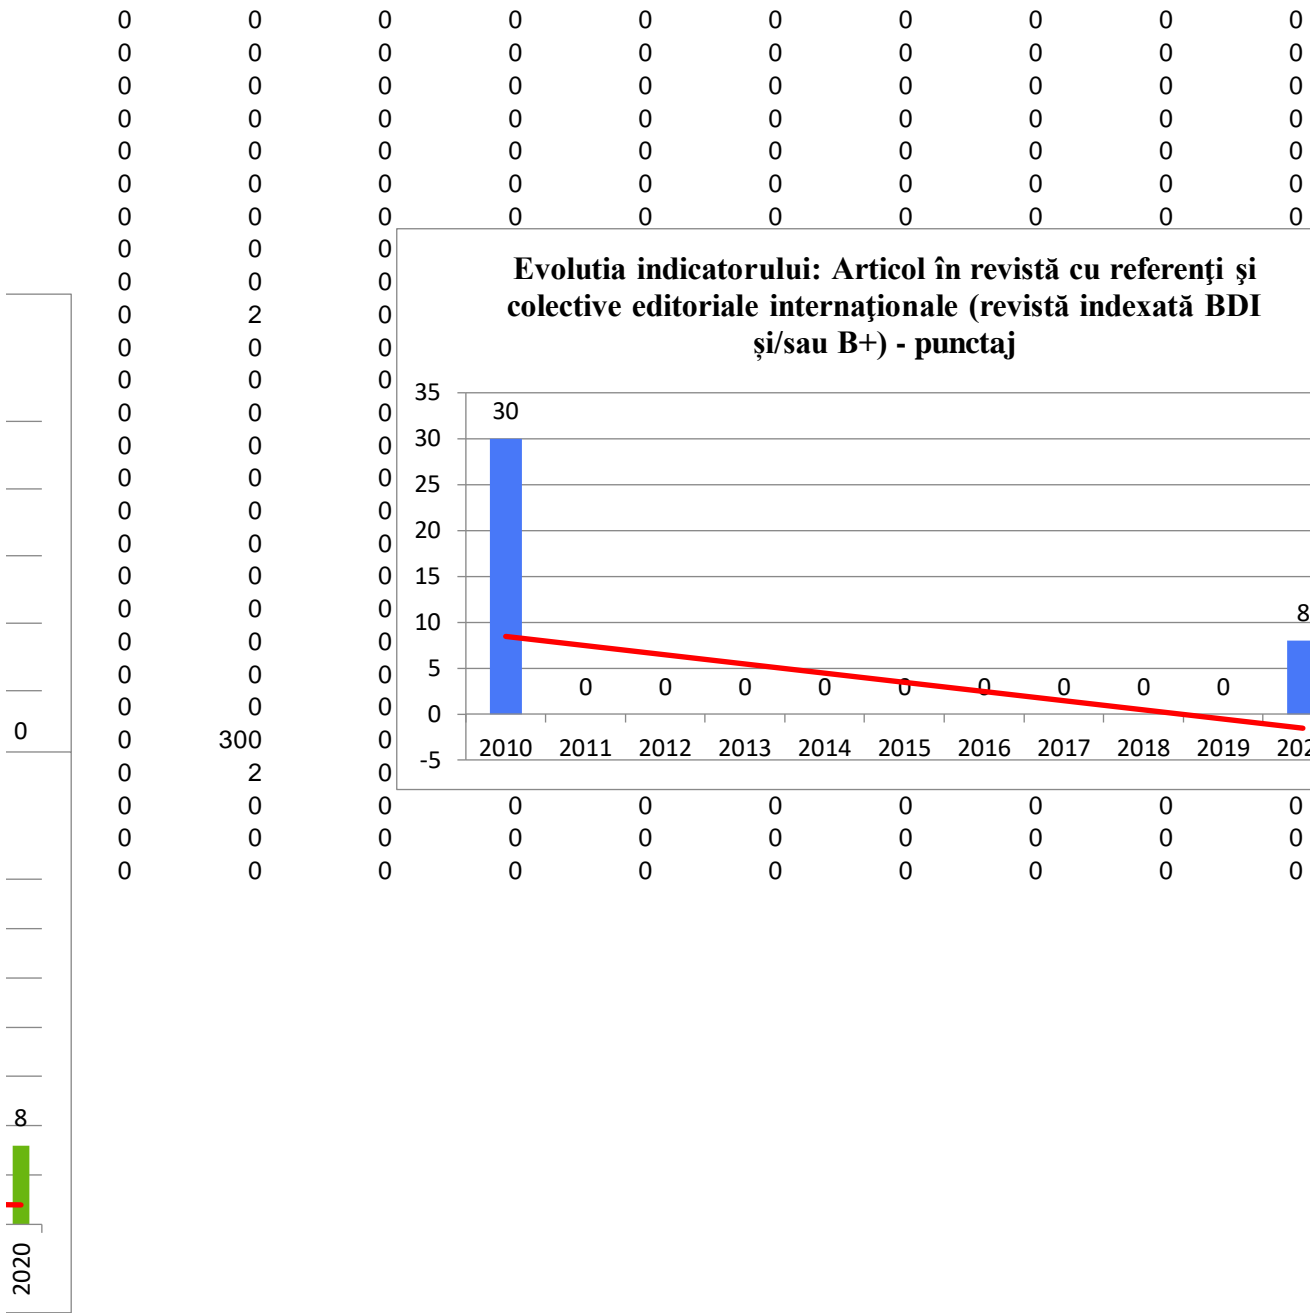

Progonoza pentru anul 2021: 0

Progonoza pentru anul 2021: 0

Progonoza pentru anul 2021: 2

Progonoza pentru anul 2021: 0

Evolut

Indicatorului: Lucrare științifică prezentată la internațională desfășurată în țară - punctaj

Indicatorului: LUCRĂRI PREZENTATE LA CONFERINȚE - punctaj

Indicatorului: ARTICOLE ȘTIINȚIFICE - punctaj

**Evolutia indicatorului: Articol în alte reviste de specialitate
țară**

titia indicatorului: Lucrare științifică prezentată la

conferință internațională desfășurată în țară

**Evolutia indicatorului: MONOGRAFII ȘTIINȚIFICE ȘI
CAPITOLE DE MONOGRAFIE**

Evoluția indicatorului: ARTICOLE ȘTIINȚIFICE

Evoluția indicatorului: LUCRĂRI PREZENTATE LA CONFERINȚE