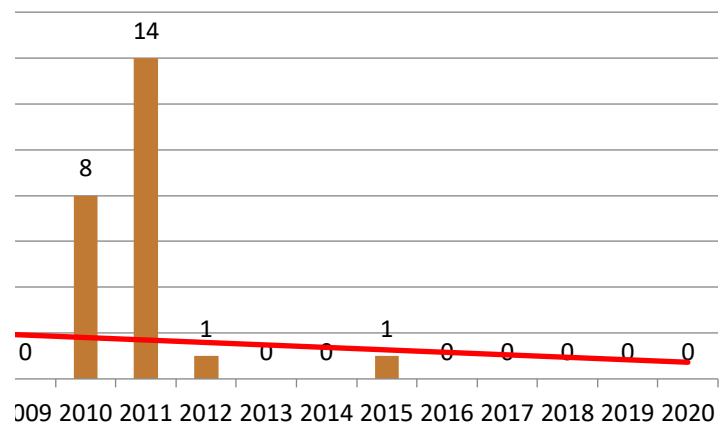

Progonoza pentru anul 2021: 2

Progonoza pentru anul 2021: 9

Progonoza pentru anul 2021: 0

Evolutia indicat

conferință

1

Evolutia indica

**Evoluția indicatorului: Lucrare științifică prezentată
conferință internațională desfășurată în străinătate și pub
în volum indexat ISI Proceedings**

torului: Lucrare științifică prezentată la

î internațională desfășurată în țară

**Evoluția indicatorului: Lucrare științifică prezentată la
conferință internațională organizată de UDG**

Evolutia indicatorului: Citare

**Evolutia indicatorului: MONOGRAFII ȘTIINȚIFICE ȘI
CAPITOLE DE MONOGRAFIE**

Evolutia indicatorului: ARTICOLE ȘTIINȚIFICE

**itorului: LUCRĂRI PREZENTATE LA
CONFERINȚE**

la
plicată

0	0
2019	2020

în articol din revistă indexată BDI