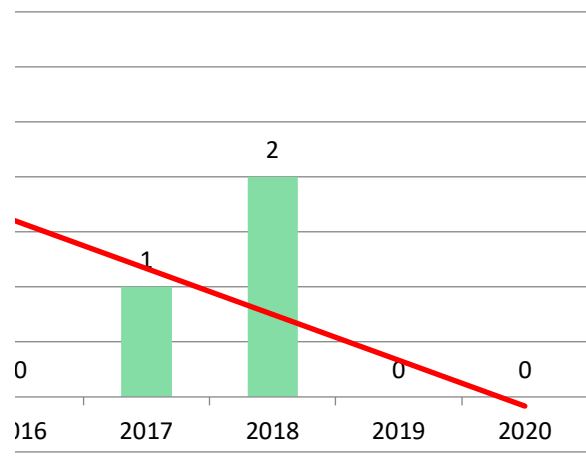

Progonoza pentru anul 2021: 2

Progonoza pentru anul 2021: 9

Progonoza pentru anul 2021: 0

Evolutia indicat

conferință

1

Evolutia indica

**Evoluția indicatorului: Lucrare științifică prezentată
conferință internațională desfășurată în străinătate și pub
în volum indexat ISI Proceedings**

torului: Lucrare științifică prezentată la

î internațională desfășurată în țară

**Evoluția indicatorului: Lucrare științifică prezentată la
conferință internațională organizată de UDG**

Evolutia indicatorului: Citare

**Evolutia indicatorului: MONOGRAFII ȘTIINȚIFICE ȘI
CAPITOLE DE MONOGRAFIE**

Evolutia indicatorului: ARTICOLE ȘTIINȚIFICE

**itorului: LUCRĂRI PREZENTATE LA
CONFERINȚE**

la
plicată

0	0
2019	2020

în articol din revistă indexată BDI