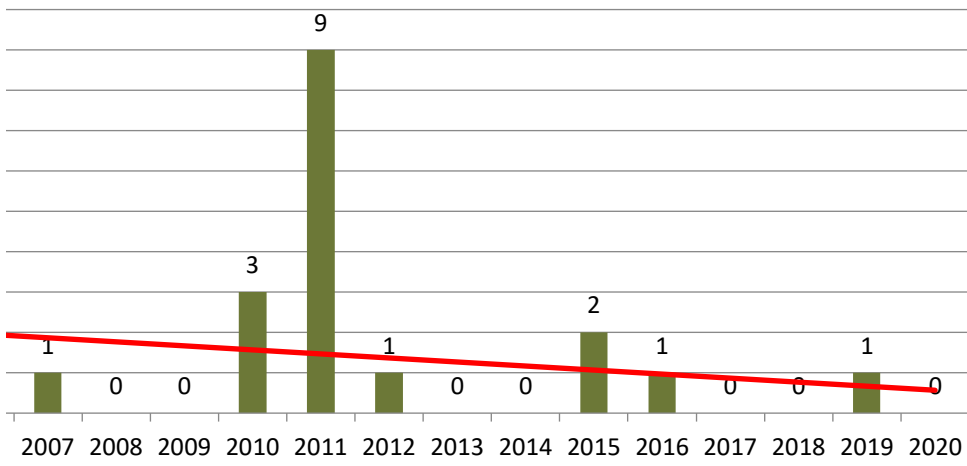

Progonoza pentru anul 2021: 2

Progonoza pentru anul 2021: 9

Progonoza pentru anul 2021: 0

Evolutia indicat

conferință

1

Evolutia indica

**Evoluția indicatorului: Lucrare științifică prezentată
conferință internațională desfășurată în străinătate și pub
în volum indexat ISI Proceedings**

torului: Lucrare științifică prezentată la

î internațională desfășurată în țară

**Evoluția indicatorului: Lucrare științifică prezentată la
conferință internațională organizată de UDG**

Evolutia indicatorului: Citare

**Evolutia indicatorului: MONOGRAFII ȘTIINȚIFICE ȘI
CAPITOLE DE MONOGRAFIE**

Evolutia indicatorului: ARTICOLE ȘTIINȚIFICE

**itorului: LUCRĂRI PREZENTATE LA
CONFERINȚE**

la
plicată

0	0
2019	2020

în articol din revistă indexată BDI