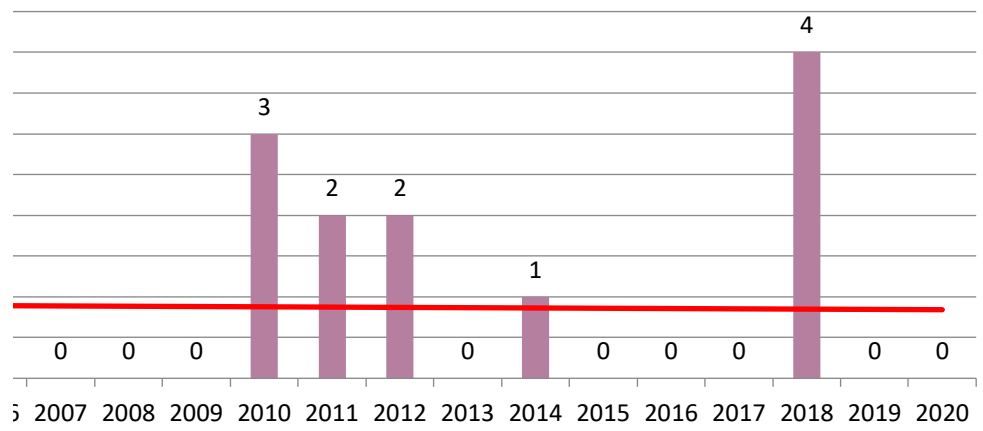

Progonoza pentru anul 2021: 2

Progonoza pentru anul 2021: 9

Progonoza pentru anul 2021: 0

Evolutia indicat

conferință

1

Evolutia indica

**Evoluția indicatorului: Lucrare științifică prezentată
conferință internațională desfășurată în străinătate și pub
în volum indexat ISI Proceedings**

torului: Lucrare științifică prezentată la

î internațională desfășurată în țară

**Evoluția indicatorului: Lucrare științifică prezentată la
conferință internațională organizată de UDG**

Evolutia indicatorului: Citare

**Evolutia indicatorului: MONOGRAFII ȘTIINȚIFICE ȘI
CAPITOLE DE MONOGRAFIE**

Evolutia indicatorului: ARTICOLE ȘTIINȚIFICE

**itorului: LUCRĂRI PREZENTATE LA
CONFERINȚE**

la
plicată

0	0
2019	2020

în articol din revistă indexată BDI