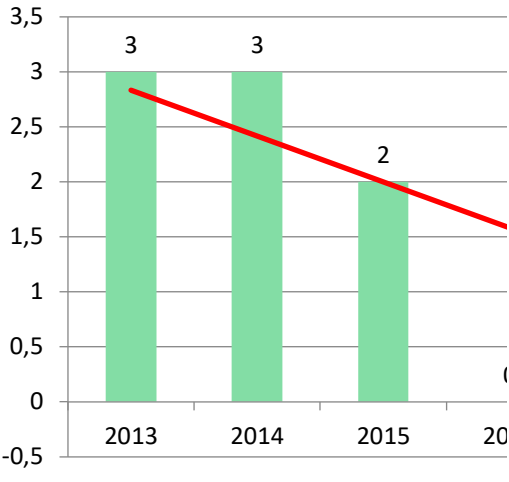

Progonoza pentru anul 2021: 2

Progonoza pentru anul 2021: 9

Progonoza pentru anul 2021: 0

Evolutia indicat

conferință

1

Evolutia indica

**Evoluția indicatorului: Lucrare științifică prezentată
conferință internațională desfășurată în străinătate și pub
în volum indexat ISI Proceedings**

torului: Lucrare științifică prezentată la

î internațională desfășurată în țară

**Evoluția indicatorului: Lucrare științifică prezentată la
conferință internațională organizată de UDG**

Evolutia indicatorului: Citare

**Evolutia indicatorului: MONOGRAFII ȘTIINȚIFICE ȘI
CAPITOLE DE MONOGRAFIE**

Evolutia indicatorului: ARTICOLE ȘTIINȚIFICE

**itorului: LUCRĂRI PREZENTATE LA
CONFERINȚE**

la
plicată

0	0
2019	2020

în articol din revistă indexată BDI