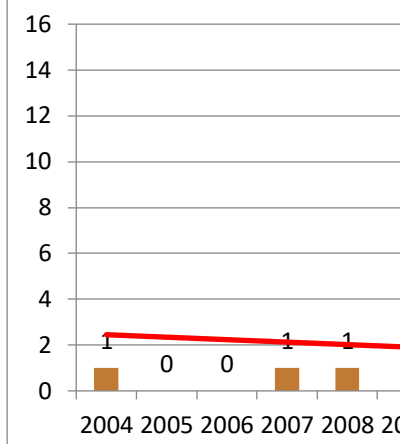

Progonoza pentru anul 2021: 92

Progonoza pentru anul 2021: 2

Progonoza pentru anul 2021: 0

Progonoza pentru anul 2021: 0

Progonoza pentru anul 2021: 0

Progonoza pentru anul 2021: 0

Progonoza pentru anul 2021: 92

Progonoza pentru anul 2021: 2

Progonoza pentru anul 2021: 9

Progonoza pentru anul 2021: 0

Evolutia indicat

conferință

1

Evolutia indica

**Evoluția indicatorului: Lucrare științifică prezentată
conferință internațională desfășurată în străinătate și pub
în volum indexat ISI Proceedings**

torului: Lucrare științifică prezentată la

î internațională desfășurată în țară

**Evoluția indicatorului: Lucrare științifică prezentată la
conferință internațională organizată de UDG**

Evolutia indicatorului: Citare