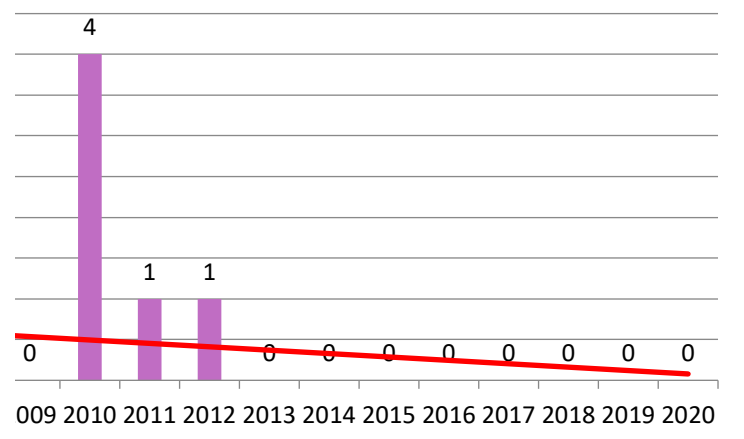

Progonoza pentru anul 2021: 92

Progonoza pentru anul 2021: 2

Progonoza pentru anul 2021: 0

Progonoza pentru anul 2021: 0

Progonoza pentru anul 2021: 0

Progonoza pentru anul 2021: 0

Progonoza pentru anul 2021: 92

Progonoza pentru anul 2021: 2

Progonoza pentru anul 2021: 9

Progonoza pentru anul 2021: 0

Evolutia indicat

conferință

1

Evolutia indica

**Evoluția indicatorului: Lucrare științifică prezentată
conferință internațională desfășurată în străinătate și pub
în volum indexat ISI Proceedings**

torului: Lucrare științifică prezentată la

î internațională desfășurată în țară

**Evoluția indicatorului: Lucrare științifică prezentată la
conferință internațională organizată de UDG**

Evolutia indicatorului: Citare