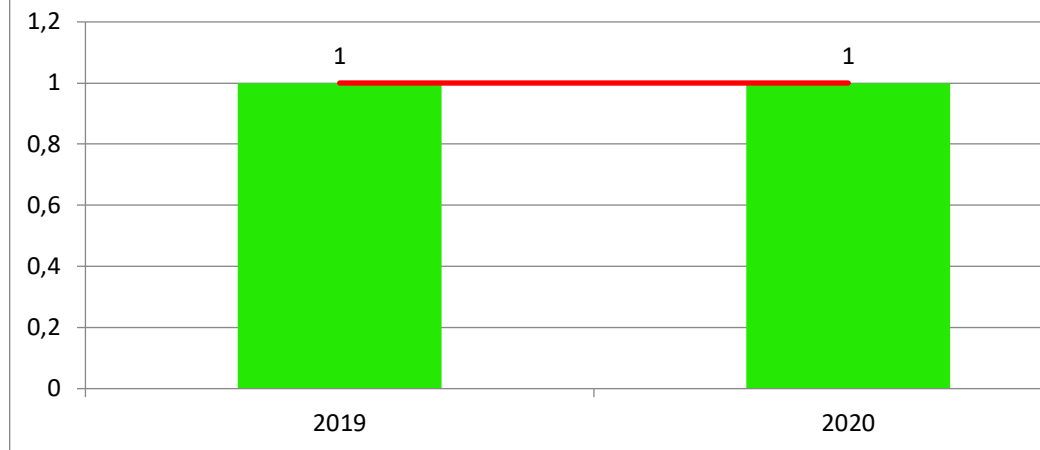

### Evolutia indicatorului: MONOGRAFII ȘTIINȚIFICE ȘI CAPITOLE DE MONOGRAFIE

**Evolutia indicatorului: Cit  
recuno**

**Evolutia indicatorului: Citare în articol din revistă indexata BDI**

**Evolutia indicatorului: ARTICOLE ȘTIIN**

**Evolutia indicatorului: I  
CON**

**Evolutia indicatorului: CITĂRI**

	0	0	0
2018	2019	2020	

**Evolutia indicatorului: Lucrare științifică prezentată la conferință internațională organizată de UDG**

**tare în carte publicată în editură  
scută CNCS**

**Orului: Citare în articol revistă cotate ISI**

20