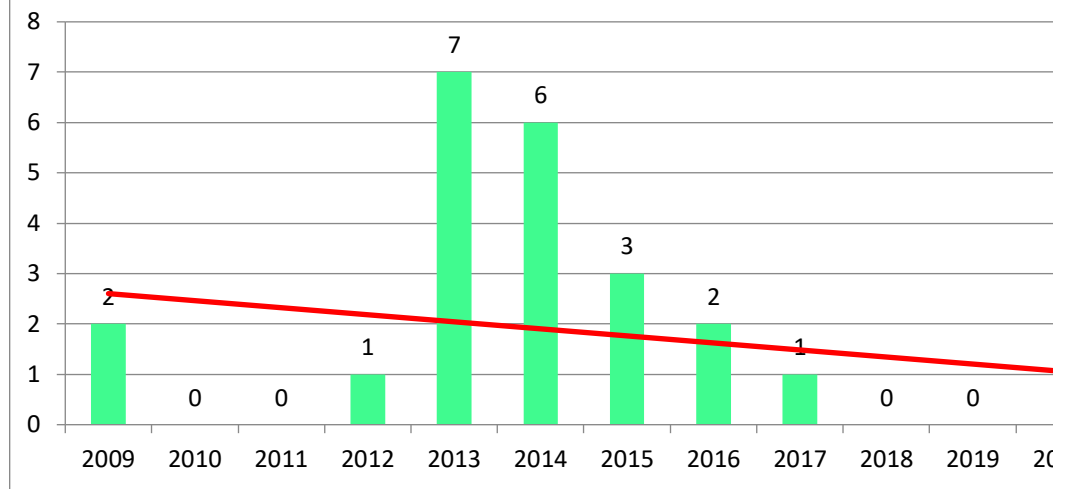

Progonoza pentru anul 2021: 0

Progonoza pentru anul 2021: 25

Progonoza pentru anul 2021: 17

\_\_\_\_\_

### Evolutia indicatorului: MONOGRAFII ȘTIINȚIFICE ȘI CAPITOLE DE MONOGRAFIE

**Evolutia indicatorului: Cit  
recuno**

**Evolutia indicatorului: Citare în articol din revistă indexata BDI**

**Evolutia indicatorului: ARTICOLE ȘTIIN**

**Evolutia indicatorului: I  
CON**

**Evolutia indicatorului: CITĂRI**

	0	0	0
2018	2019	2020	

**Evolutia indicatorului: Lucrare științifică prezentată la conferință internațională organizată de UDG**

**tare în carte publicată în editură  
scută CNCS**