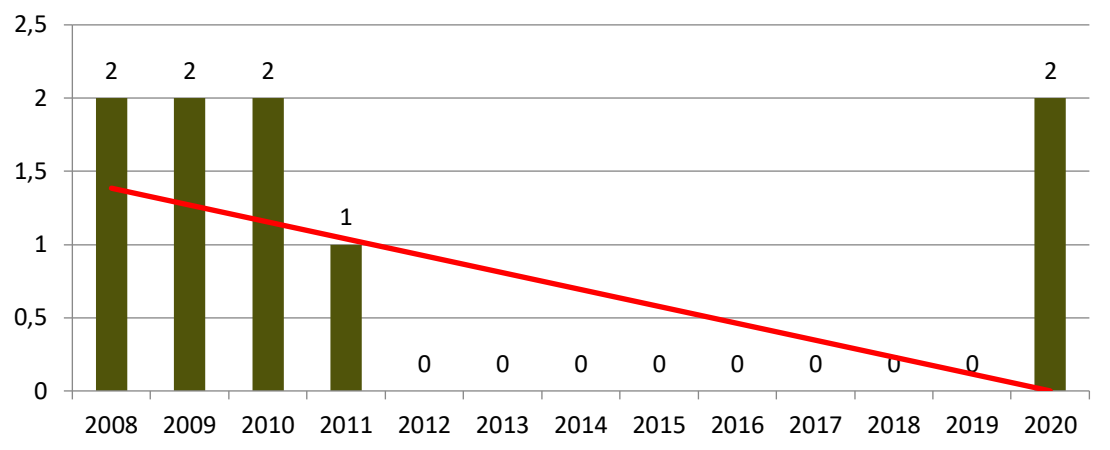

Progonoza pentru anul 2021: 0

Progonoza pentru anul 2021: 2

Evoluția indicatorului: Articol în revistă cu referenți și colective editoriale internaționale (revistă indexată BDI și/sau B+) - punctaj

Evoluția indicatorului: Lucrare științifică prezentată la conferință internațională

Evoluția indicatorului: Lucrare științifică prezentată la conferință internațională organizată de UDG - punctaj

Evoluția indicatorului: LUCRĂRI PREZENTATE LA CONFERINȚE - punctaj

Evoluția indicatorului: Lucrare științifică publicată în cadrul conferinței internaționale organizată de

Evolutia indicatorului: Autocitarare

Evolutia indicatorului: ARTICOLE ȘTIINȚIFICE

Evolutia indicatorului: LUCRĂRI PREZENTATE LA CONFERINȚE

rezentată la
e UDG

e

2018

2019

2020