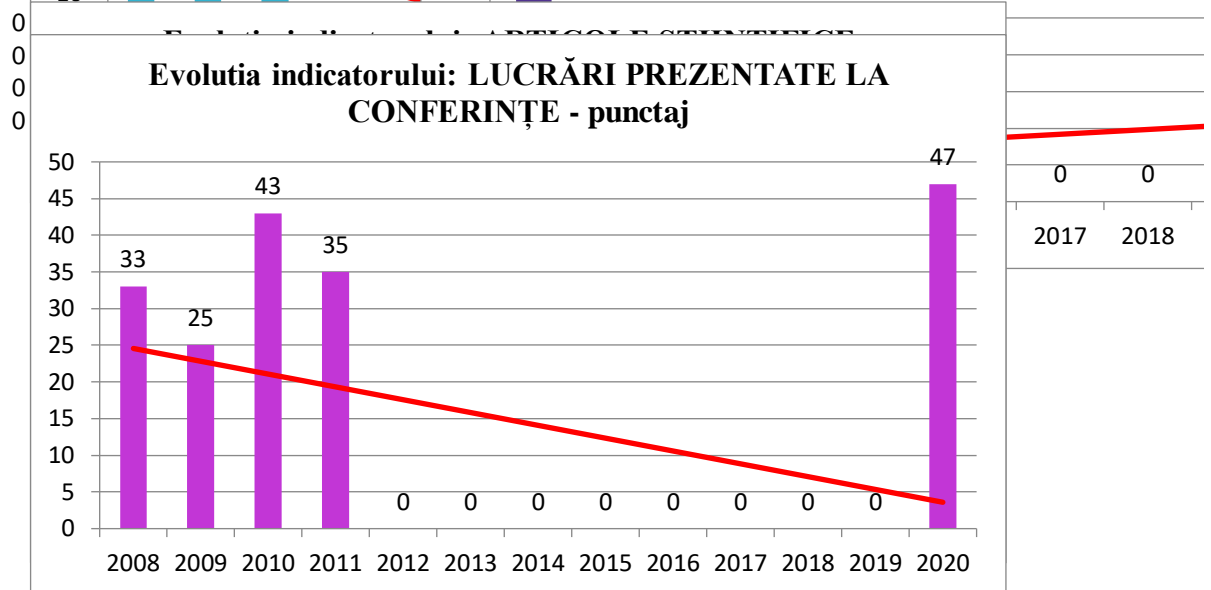

Prognoza pentru anul 2021: 0

Progonoza pentru anul 2021: 0

Progonoza pentru anul 2021: 0

Progonoza pentru anul 2021: 0

Progonoza pentru anul 2021: 0

Progonoza pentru anul 2021: 0

Progonoza pentru anul 2021: 12

Progonoza pentru anul 2021: 0

Progonoza pentru anul 2021: 2

Evoluția indicatorului: Articol în revistă cu referenți și colective editoriale internaționale (revistă indexată BDI și/sau B+) - punctaj

Evoluția indicatorului: Lucrare științifică prezentată la conferință internațională

Evoluția indicatorului: Lucrare științifică prezentată la conferință internațională organizată de UDG - punctaj

Evoluția indicatorului: LUCRĂRI PREZENTATE LA CONFERINȚE - punctaj

Evoluția indicatorului: Lucrare științifică publicată în cadrul conferinței internaționale organizată de

Evolutia indicatorului: Autocitarare

Evolutia indicatorului: ARTICOLE ȘTIINȚIFICE

Evolutia indicatorului: LUCRĂRI PREZENTATE LA CONFERINȚE

rezentată la
e UDG

e

2018

2019

2020