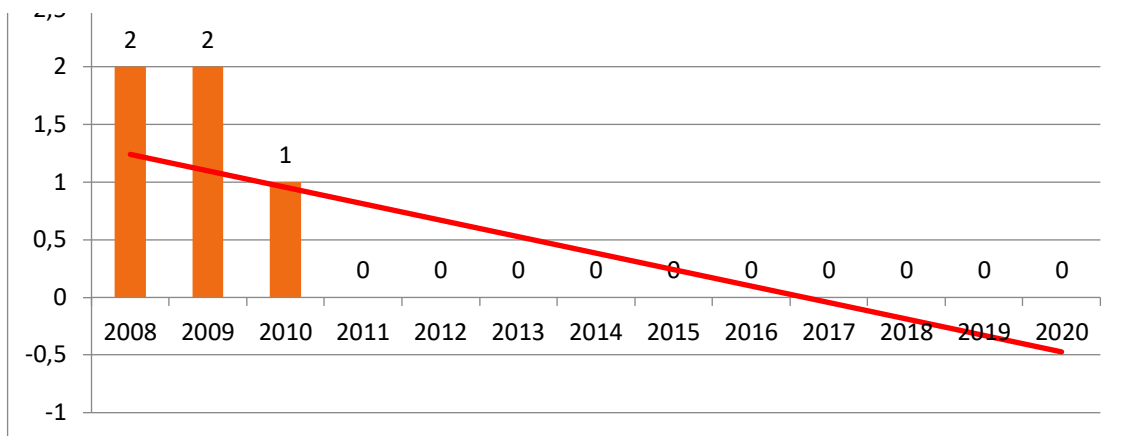

Progonoza pentru anul 2021: 0

Progonoza pentru anul 2021: 2

Evoluția indicatorului: Articol în revistă cu referenți și colective editoriale internaționale (revistă indexată BDI și/sau B+) - punctaj

Evoluția indicatorului: Lucrare științifică prezentată la conferință internațională

Evoluția indicatorului: Lucrare științifică prezentată la conferință internațională organizată de UDG - punctaj

Evoluția indicatorului: LUCRĂRI PREZENTATE LA CONFERINȚE - punctaj

Evoluția indicatorului: Lucrare științifică publicată în cadrul conferinței internaționale organizată de