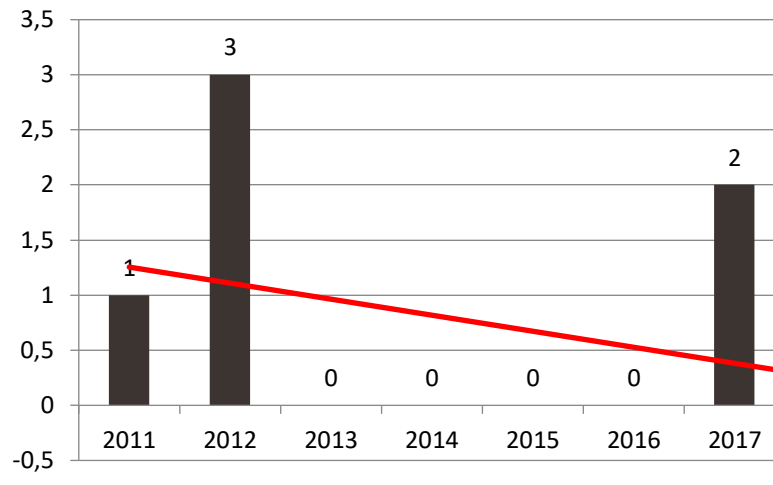

Progonoza pentru anul 2021: 0

Progonoza pentru anul 2021: 2

Evoluția indicatorului: Articol în revistă cu referenți și colective editoriale internaționale (revistă indexată BDI și/sau B+) - punctaj

Evoluția indicatorului: Lucrare științifică prezentată la conferință internațională

Evoluția indicatorului: Lucrare științifică prezentată la conferință internațională organizată de UDG - punctaj

Evoluția indicatorului: LUCRĂRI PREZENTATE LA CONFERINȚE - punctaj

Evoluția indicatorului: Lucrare științifică publicată în cadrul conferinței internaționale organizată de

Evolutia indicatorului: Autocitarare

Evolutia indicatorului: ARTICOLE ȘTIINȚIFICE

Evolutia indicatorului: LUCRĂRI PREZENTATE LA CONFERINȚE

rezentată la
e UDG

e

2018

2019

2020