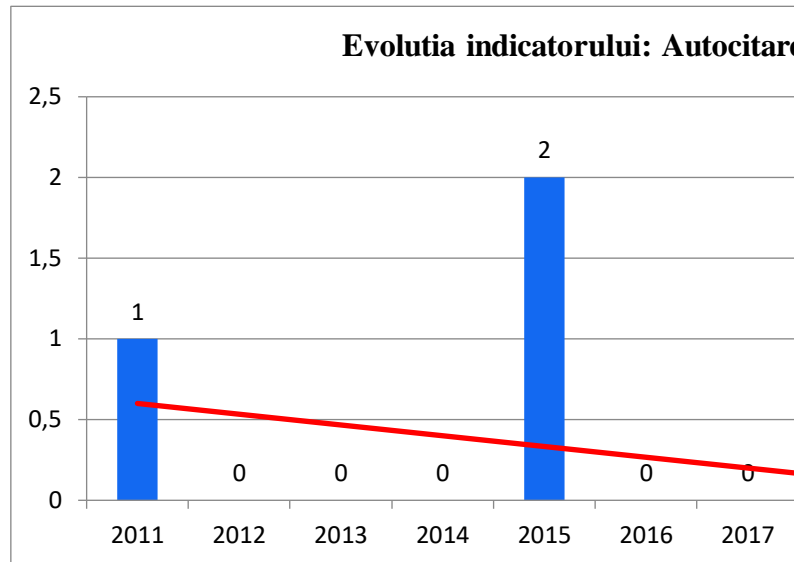

Progonoza pentru anul 2021: 0

Progonoza pentru anul 2021: 0

Progonoza pentru anul 2021: 0

Progonoza pentru anul 2021: 0

**Evoluția indicatorului: Lucrare și
conferință internațională des**

**Evolutia indicatorului: Lucrare științifică prezentată
conferință internațională organizată de UDG**

Evoluția indicatorului: Citare în carte publică străină

Evolutia indicato

Evolutia indicatorului: Citare în articol

Evolutia indicatorului: ARTICOLE ȘTIINȚIFICE

**Evolutia indicatorului: LUCRĂRI PREZENTATE L.
CONFERINȚE**

	0	0	0	0	0	0	0	0	0	0	0
	0	0	0	0	0	0	0	0	0	0	0
	0	0	0	0	0	0	0	0	0	0	0
	0	0	0	0	0	0	0	0	0	0	0
0	0	0	0	0	0	0	0	0	0	0	0
20	0	0	0	0	0	0	0	0	0	0	0
	0	0	0	0	0	0	0	0	0	0	0
	0	0	0	0	0	0	0	0	0	0	0
	0	0	0	0	0	0	0	0	0	0	0
	0	0	0	0	0	0	0	0	0	0	0