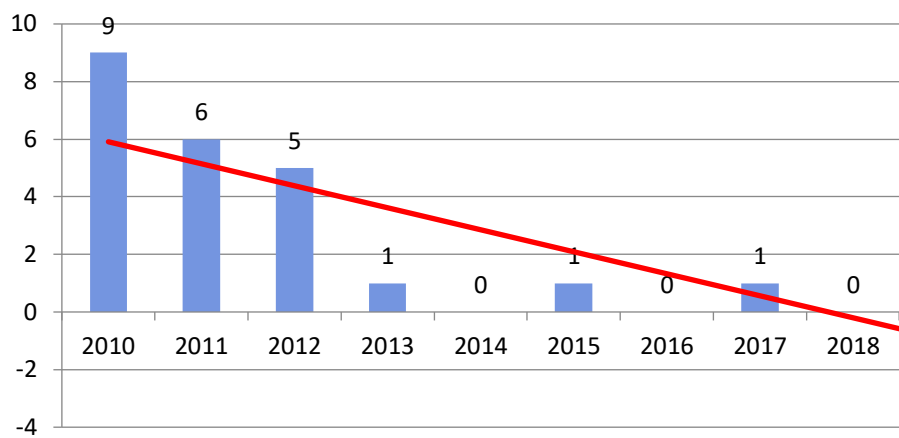

Progonoza pentru anul 2021: 0

Progonoza pentru anul 2021: 0

Progonoza pentru anul 2021: 0

Progonoza pentru anul 2021: 0

**Evoluția indicatorului: Lucrare și
conferință internațională des**

**Evolutia indicatorului: Lucrare științifică prezentată
conferință internațională organizată de UDG**

Evoluția indicatorului: Citare în carte publică străină

Evolutia indicato

Evolutia indicatorului: Citare în articol

Evolutia indicatorului: ARTICOLE ȘTIINȚIFICE

**Evolutia indicatorului: LUCRĂRI PREZENTATE L.
CONFERINȚE**

	0	0	0	0	0	0	0	0	0	0	0
	0	0	0	0	0	0	0	0	0	0	0
	0	0	0	0	0	0	0	0	0	0	0
	0	0	0	0	0	0	0	0	0	0	0
0	0	0	0	0	0	0	0	0	0	0	0
20	0	0	0	0	0	0	0	0	0	0	0
	0	0	0	0	0	0	0	0	0	0	0
	0	0	0	0	0	0	0	0	0	0	0
	0	0	0	0	0	0	0	0	0	0	0
	0	0	0	0	0	0	0	0	0	0	0