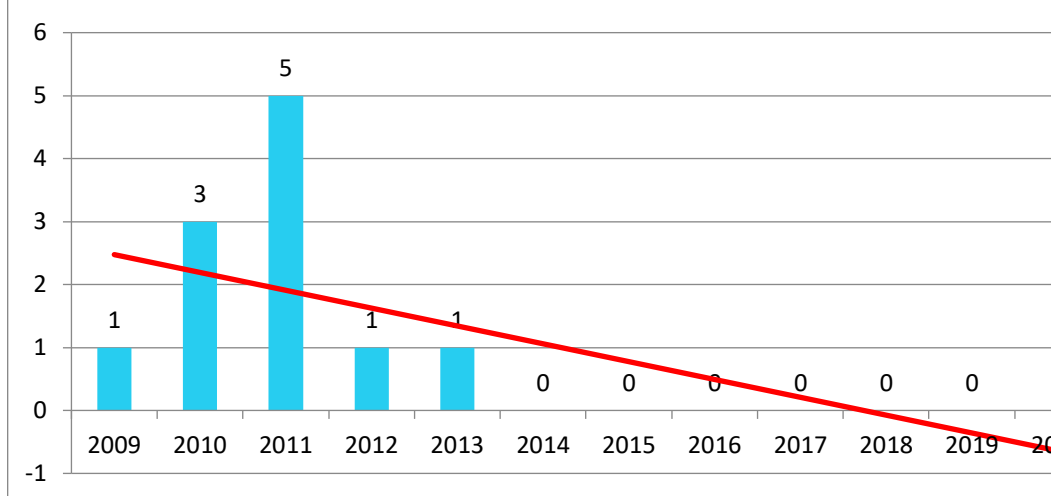

Progonoza pentru anul 2021: 0

Progonoza pentru anul 2021: 0

Progonoza pentru anul 2021: 0

Progonoza pentru anul 2021: 0

**Evoluția indicatorului: Lucrare și
conferință internațională des**

**Evolutia indicatorului: Lucrare științifică prezentată
conferință internațională organizată de UDG**

Evoluția indicatorului: Citare în carte publică străină

Evolutia indicato

Evolutia indicatorului: Citare în articol

Evolutia indicatorului: ARTICOLE ȘTIINȚIFICE

**Evolutia indicatorului: LUCRĂRI PREZENTATE L.
CONFERINȚE**

	0	0	0	0	0	0	0	0	0	0	0
	0	0	0	0	0	0	0	0	0	0	0
	0	0	0	0	0	0	0	0	0	0	0
	0	0	0	0	0	0	0	0	0	0	0
0	0	0	0	0	0	0	0	0	0	0	0
20	0	0	0	0	0	0	0	0	0	0	0
	0	0	0	0	0	0	0	0	0	0	0
	0	0	0	0	0	0	0	0	0	0	0
	0	0	0	0	0	0	0	0	0	0	0
	0	0	0	0	0	0	0	0	0	0	0