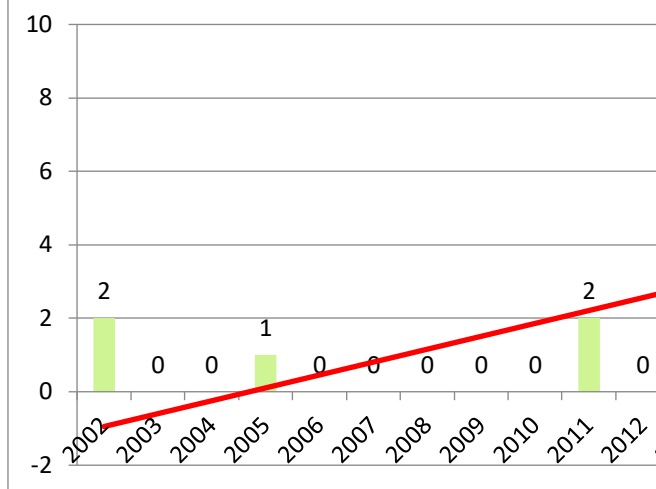

Evoluția indicatorului: LUCRĂRI PREZENTATE LA CONFERINȚE

Evoluția indicatorului: Articol în revistă cu referenți și selective editoriale internaționale (revistă indexată BDI și/sau B+) - punctaj

An	Punctaj
2004	0
2005	0
2006	0
2007	0
2008	0
2009	0
2010	0
2011	0
2012	0
2013	0
2014	0
2015	0
2016	0
2017	0
2018	0
2019	0
2020	0

Evoluția indicatorului: Lucrare științifică prezentată la conferință internațională organizată de UDG - punctaj

Evoluția indicatorului: MONOGRAFII ȘTIINȚIFICE ȘI CAPITOLE DE MONOGRAFIE - punctaj

Evoluția indicatorului: Citare în articole ISI - punctaj

Evoluția indicatorului: CITĂRI

Evolutia indicatorului: Carte publicată în alte edituri (cu ISBN)

Evolutia indicatorului: Articol în revistă cu referenți și colective editoriale internaționale (revistă indexată BDI și/sau B+)

Evoluția indicatorului: Lucrare științifică prezentată la conferință internațională organizată de UDG

Evolutia indicatorului: Citare în art

Evolutia indicatorului: Autocitare

**Evolutia indicatorului: MONOGRAFII ȘTIINȚIFICE ȘI
CAPITOLE DE MONOGRAFIE**