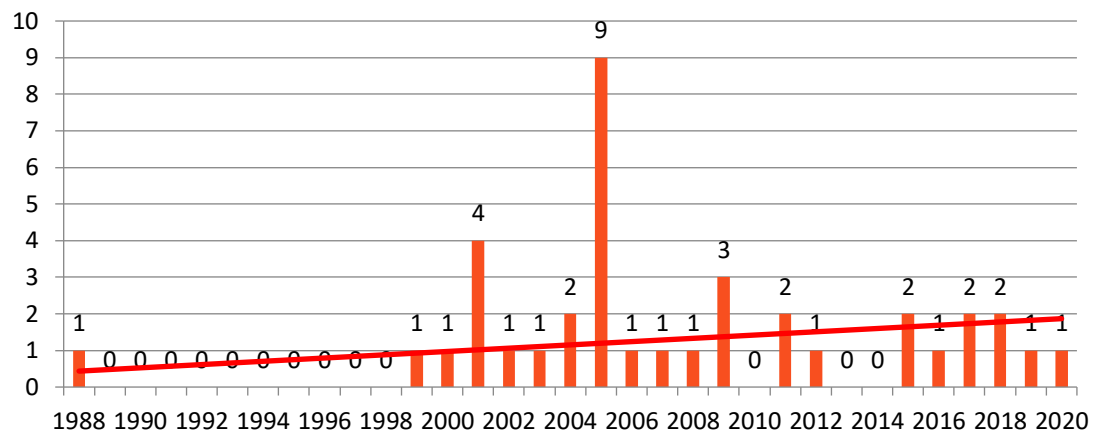

Evolutia indicatorului: Lucrare științifică prezentată la conferință internațională desfășurată în țară - punctaj

Evolutia indicatorului: LUCRĂRI PREZENTATE LA CONFERINȚE - punctaj

E
cc

E

]
18	—
16	—
14	—

Evoluția indicatorului: Articol în alte reviste de specialitate din țară

Evoluția indicatorului: Lucrare științifică prezentată la conferință internațională desfășurată în țară

1

Evolutia indicatorului: ARTICOLE ȘTIINȚIFICE

Evoluția indicatorului: LUCRĂRI PREZENTATE LA CONFERINȚE

Evoluția indicatorului: Articol în revistă cu referenți și selective editoriale internaționale (revistă indexată BDI și/sau B+) - punctaj

An	Punctaj
2004	0
2005	0
2006	0
2007	0
2008	0
2009	0
2010	0
2011	0
2012	0
2013	0
2014	0
2015	0
2016	0
2017	0
2018	0
2019	0
2020	0