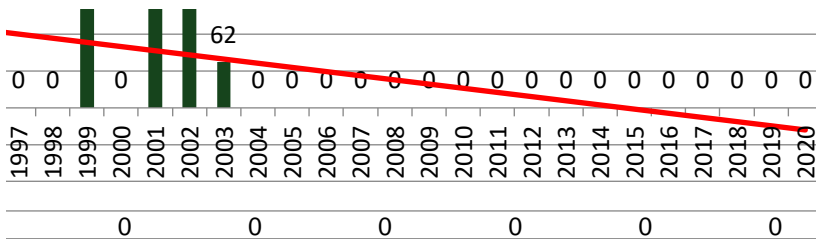

Evolutia indicatorului: Lucrare științifică prezentată la conferință internațională desfășurată în țară - punctaj

Evolutia indicatorului: LUCRĂRI PREZENTATE LA CONFERINȚE - punctaj

E
cc

E

]
18	—
16	—
14	—

Evoluția indicatorului: Articol în alte reviste de specialitate din țară

Evoluția indicatorului: Lucrare științifică prezentată la conferință internațională desfășurată în țară

1

Evolutia indicatorului: ARTICOLE ȘTIINȚIFICE

Evoluția indicatorului: LUCRĂRI PREZENTATE LA CONFERINȚE

Evoluția indicatorului: Articol în revistă cu referenți și selective editoriale internaționale (revistă indexată BDI și/sau B+) - punctaj

An	Punctaj
2004	0
2005	0
2006	0
2007	0
2008	0
2009	0
2010	0
2011	0
2012	0
2013	0
2014	0
2015	0
2016	0
2017	0
2018	0
2019	0
2020	0