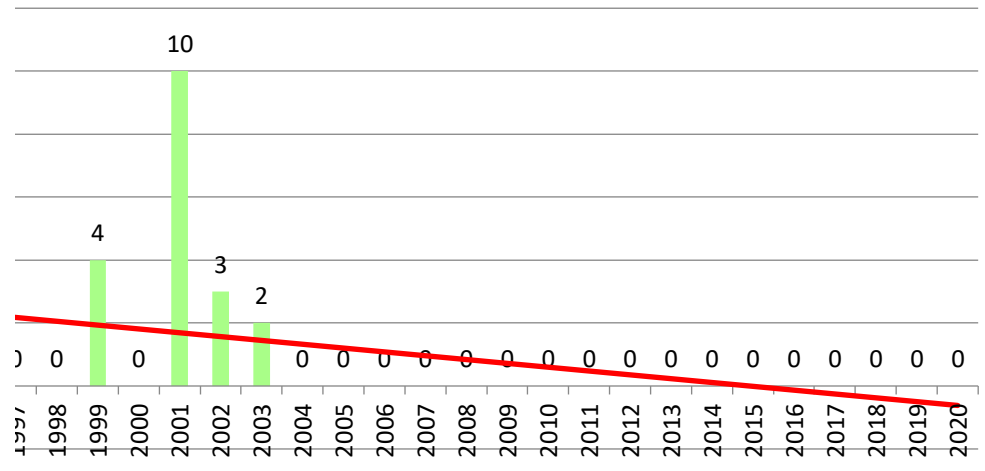

Evoluția indicatorului: LUCRĂRI PREZENTATE LA CONFERINȚE

Evoluția indicatorului: Articol în revistă cu referenți și selective editoriale internaționale (revistă indexată BDI și/sau B+) - punctaj

An	Punctaj
2004	0
2005	0
2006	0
2007	0
2008	0
2009	0
2010	0
2011	0
2012	0
2013	0
2014	0
2015	0
2016	0
2017	0
2018	0
2019	0
2020	0

Evoluția indicatorului: Lucrare științifică prezentată la conferință internațională organizată de UDG - punctaj

Evoluția indicatorului: MONOGRAFII ȘTIINȚIFICE ȘI CAPITOLE DE MONOGRAFIE - punctaj

Evoluția indicatorului: Citare în articole ISI - punctaj

Evoluția indicatorului: CITĂRI

Evolutia indicatorului: Carte publicată în alte edituri (cu ISBN)

Evolutia indicatorului: Articol în revistă cu referenți și colective editoriale internaționale (revistă indexată BDI și/sau B+)