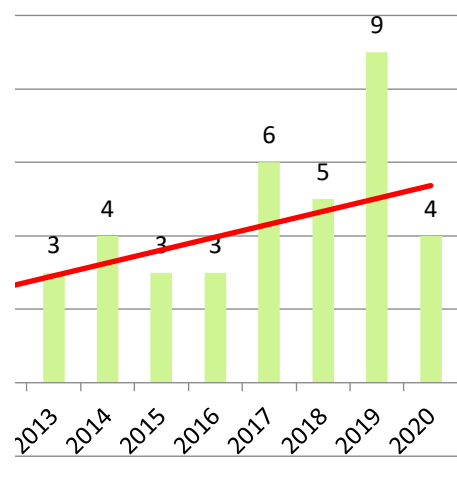

ticol revistă cotată ISI