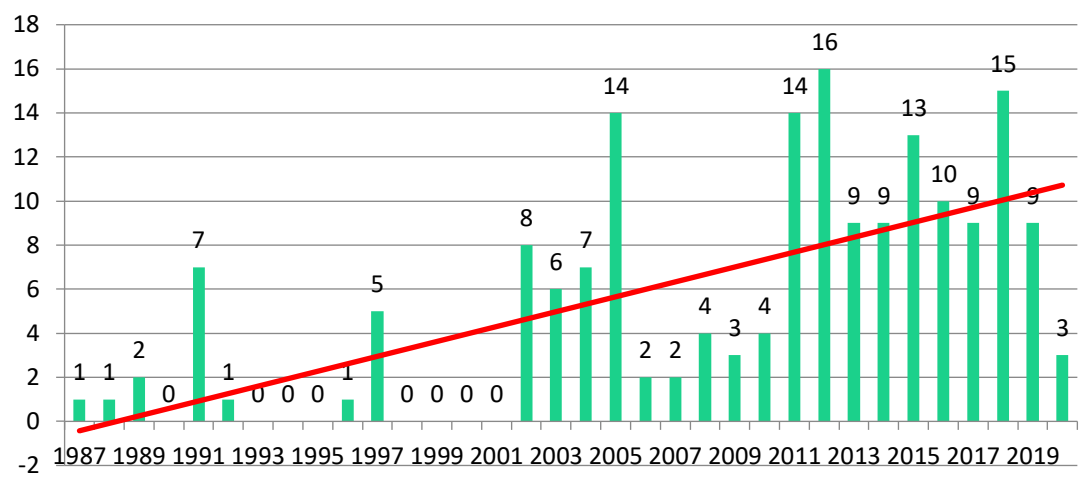

Evolutia indicatorului: Lucrare științifică prezentată la conferință internațională desfășurată în țară - punctaj

Evolutia indicatorului: LUCRĂRI PREZENTATE LA CONFERINȚE - punctaj

E
cc

E

]
18	—
16	—
14	—

Evoluția indicatorului: Articol în alte reviste de specialitate din țară

Evoluția indicatorului: Lucrare științifică prezentată la conferință internațională desfășurată în țară

1

Evolutia indicatorului: ARTICOLE ȘTIINȚIFICE

Evoluția indicatorului: LUCRĂRI PREZENTATE LA CONFERINȚE

Evoluția indicatorului: Articol în revistă cu referenți și selective editoriale internaționale (revistă indexată BDI și/sau B+) - punctaj

An	Punctaj
2004	0
2005	0
2006	0
2007	0
2008	0
2009	0
2010	0
2011	0
2012	0
2013	0
2014	0
2015	0
2016	0
2017	0
2018	0
2019	0
2020	0