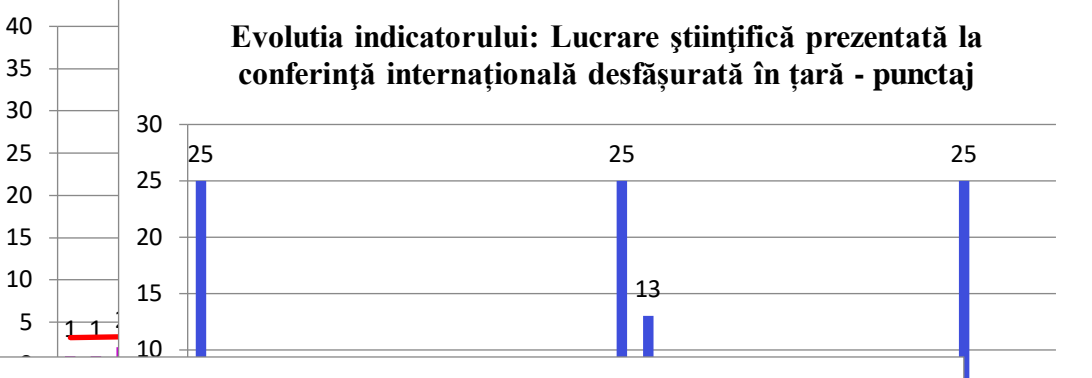

Progonoza pentru anul 2021: 663

Progonoza pentru anul 2021: 1379

Progonoza pentru anul 2021: 56

Progonoza pentru anul 2021: 304

Vertical line on the right side of the page.

Vertical line on the right side of the page.

0	0	0	0	0	0	0	0
0	0	0	0	0	0	0	0
0	0	0	0	0	0	0	0
0	0	0	0	0	0	0	0
0	0	0	0	0	0	0	0
0	0	0	0	0	0	0	0
0	0	0	0	0	0	0	0
0	0	0	0	0	0	0	0
0	0	0	0	0	0	0	0
0	0	0	0	0	0	0	0

Evolutia indicatorului: Articol în alte reviste de specialitate din țară - punctaj

Evolutia indicatorului: Lucrare științifică prezentată la conferință internațională desfășurată în țară - punctaj

Evolutia indicatorului: LUCRĂRI PREZENTATE LA CONFERINȚE - punctaj

E
cc

E

]
18	—
16	—
14	—