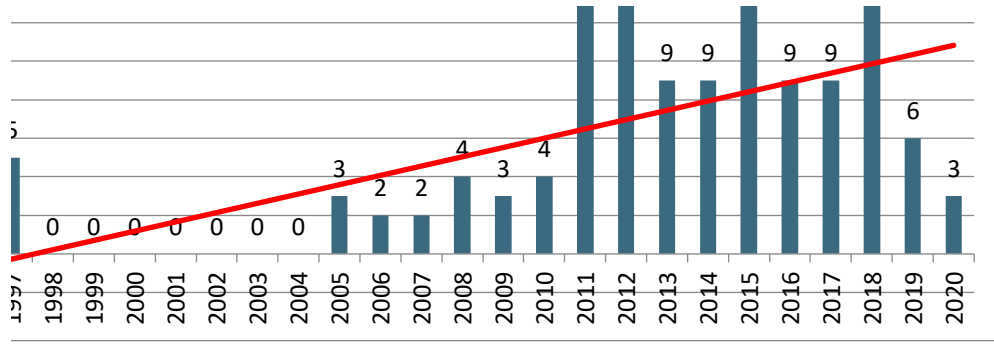

Evoluția indicatorului: LUCRĂRI PREZENTATE LA CONFERINȚE

Evoluția indicatorului: Articol în revistă cu referenți și selective editoriale internaționale (revistă indexată BDI și/sau B+) - punctaj

An	Punctaj
2004	0
2005	0
2006	0
2007	0
2008	0
2009	0
2010	0
2011	0
2012	0
2013	0
2014	0
2015	0
2016	0
2017	0
2018	0
2019	0
2020	0

Evoluția indicatorului: Lucrare științifică prezentată la conferință internațională organizată de UDG - punctaj

Evoluția indicatorului: MONOGRAFII ȘTIINȚIFICE ȘI CAPITOLE DE MONOGRAFIE - punctaj

Evoluția indicatorului: Citare în articole ISI - punctaj

Evoluția indicatorului: CITĂRI

Evolutia indicatorului: Carte publicată în alte edituri (cu ISBN)

Evolutia indicatorului: Articol în revistă cu referenți și colective editoriale internaționale (revistă indexată BDI și/sau B+)

Evoluția indicatorului: Lucrare științifică prezentată la conferință internațională organizată de UDG

Evolutia indicatorului: Citare în art

Evolutia indicatorului: Autocitare

**Evolutia indicatorului: MONOGRAFII ȘTIINȚIFICE ȘI
CAPITOLE DE MONOGRAFIE**