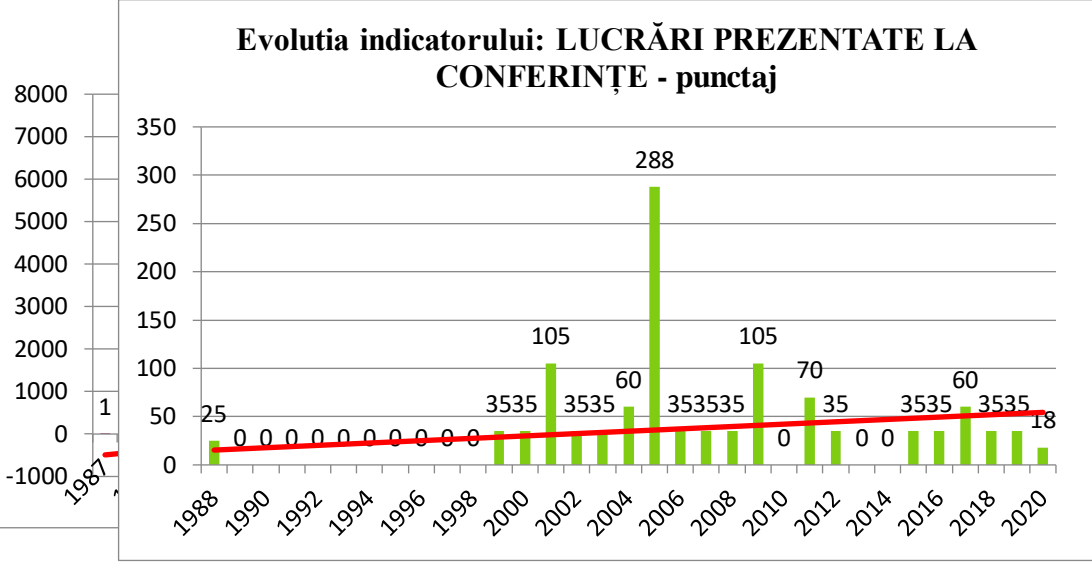

Progonoza pentru anul 2021: 1725

Progonoza pentru anul 2021: 5

Progonoza pentru anul 2021: 2

Progonoza pentru anul 2021: 21

Progonoza pentru anul 2021: 34

Progonoza pentru anul 2021: 229

Progonoza pentru anul 2021: 68

Progonoza pentru anul 2021: 663

Progonoza pentru anul 2021: 1379

Progonoza pentru anul 2021: 56

Progonoza pentru anul 2021: 304

Vertical line on the right side of the page.

Vertical line on the right side of the page.

0	0	0	0	0	0	0	0
0	0	0	0	0	0	0	0
0	0	0	0	0	0	0	0
0	0	0	0	0	0	0	0
0	0	0	0	0	0	0	0
0	0	0	0	0	0	0	0
0	0	0	0	0	0	0	0
0	0	0	0	0	0	0	0
0	0	0	0	0	0	0	0
0	0	0	0	0	0	0	0

Evolutia indicatorului: Articol în alte reviste de specialitate din țară - punctaj

Evolutia indicatorului: Lucrare științifică prezentată la conferință internațională desfășurată în țară - punctaj

Evolutia indicatorului: LUCRĂRI PREZENTATE LA CONFERINȚE - punctaj

E
cc

E

]
18	—
16	—
14	—