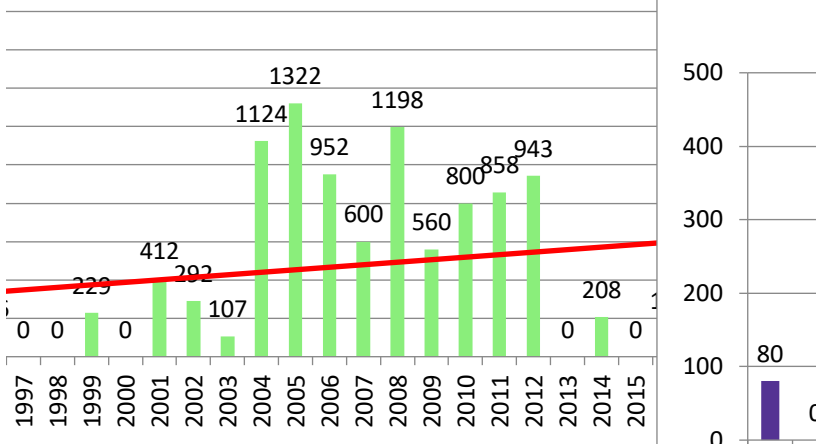

Evolutia indicatorului: Lucrare științifică prezentată la conferință internațională desfășurată în țară - punctaj

Evolutia indicatorului: LUCRĂRI PREZENTATE LA CONFERINȚE - punctaj

E
cc

E

]
18	—
16	—
14	—

Evoluția indicatorului: Articol în alte reviste de specialitate din țară

Evoluția indicatorului: Lucrare științifică prezentată la conferință internațională desfășurată în țară

1

Evolutia indicatorului: ARTICOLE ȘTIINȚIFICE

Evoluția indicatorului: LUCRĂRI PREZENTATE LA CONFERINȚE

Evoluția indicatorului: Articol în revistă cu referenți și selective editoriale internaționale (revistă indexată BDI și/sau B+) - punctaj

An	Punctaj
2004	0
2005	0
2006	0
2007	0
2008	0
2009	0
2010	0
2011	0
2012	0
2013	0
2014	0
2015	0
2016	0
2017	0
2018	0
2019	0
2020	0

Evoluția indicatorului: Lucrare științifică prezentată la conferință internațională organizată de UDG - punctaj

Evoluția indicatorului: MONOGRAFII ȘTIINȚIFICE ȘI CAPITOLE DE MONOGRAFIE - punctaj

Evoluția indicatorului: Citare în articole ISI - punctaj