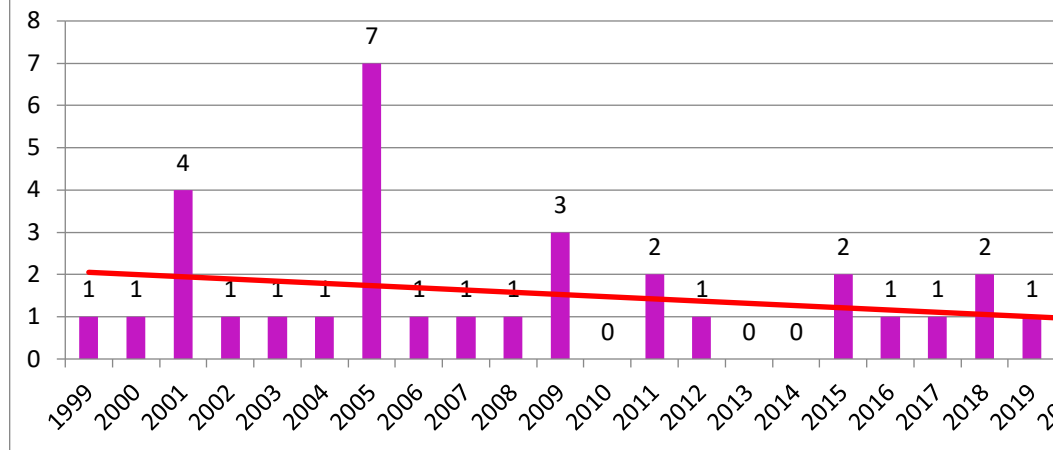

Evoluția indicatorului: LUCRĂRI PREZENTATE LA CONFERINȚE

Evoluția indicatorului: Articol în revistă cu referenți și selective editoriale internaționale (revistă indexată BDI și/sau B+) - punctaj

An	Punctaj
2004	0
2005	0
2006	0
2007	0
2008	0
2009	0
2010	0
2011	0
2012	0
2013	0
2014	0
2015	0
2016	0
2017	0
2018	0
2019	0
2020	0

Evoluția indicatorului: Lucrare științifică prezentată la conferință internațională organizată de UDG - punctaj

Evoluția indicatorului: MONOGRAFII ȘTIINȚIFICE ȘI CAPITOLE DE MONOGRAFIE - punctaj

Evoluția indicatorului: Citare în articole ISI - punctaj

Evoluția indicatorului: CITĂRI

Evolutia indicatorului: Carte publicată în alte edituri (cu ISBN)

Evolutia indicatorului: Articol în revistă cu referenți și colective editoriale internaționale (revistă indexată BDI și/sau B+)

Evoluția indicatorului: Lucrare științifică prezentată la conferință internațională organizată de UDG

Evolutia indicatorului: Citare în art

Evolutia indicatorului: Autocitare

**Evolutia indicatorului: MONOGRAFII ȘTIINȚIFICE ȘI
CAPITOLE DE MONOGRAFIE**