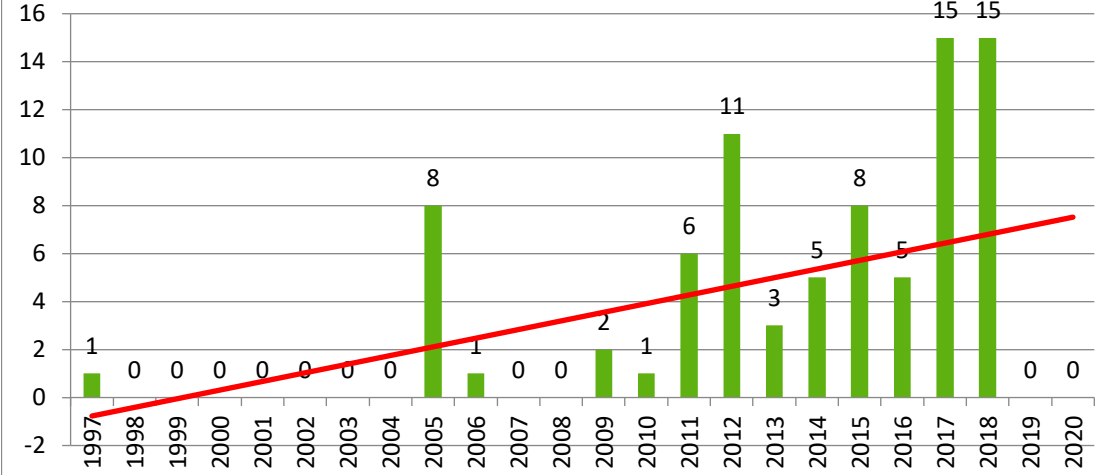

Evoluția indicatorului: LUCRĂRI PREZENTATE LA CONFERINȚE

Evoluția indicatorului: Articol în revistă cu referenți și selective editoriale internaționale (revistă indexată BDI și/sau B+) - punctaj

An	Punctaj
2004	0
2005	0
2006	0
2007	0
2008	0
2009	0
2010	0
2011	0
2012	0
2013	0
2014	0
2015	0
2016	0
2017	0
2018	0
2019	0
2020	0

Evoluția indicatorului: Lucrare științifică prezentată la conferință internațională organizată de UDG - punctaj

Evoluția indicatorului: MONOGRAFII ȘTIINȚIFICE ȘI CAPITOLE DE MONOGRAFIE - punctaj

Evoluția indicatorului: Citare în articole ISI - punctaj

Evoluția indicatorului: CITĂRI

Evolutia indicatorului: Carte publicată în alte edituri (cu ISBN)

Evolutia indicatorului: Articol în revistă cu referenți și colective editoriale internaționale (revistă indexată BDI și/sau B+)

Evoluția indicatorului: Lucrare științifică prezentată la conferință internațională organizată de UDG

Evolutia indicatorului: Citare în art

Evolutia indicatorului: Autocitare

**Evolutia indicatorului: MONOGRAFII ȘTIINȚIFICE ȘI
CAPITOLE DE MONOGRAFIE**