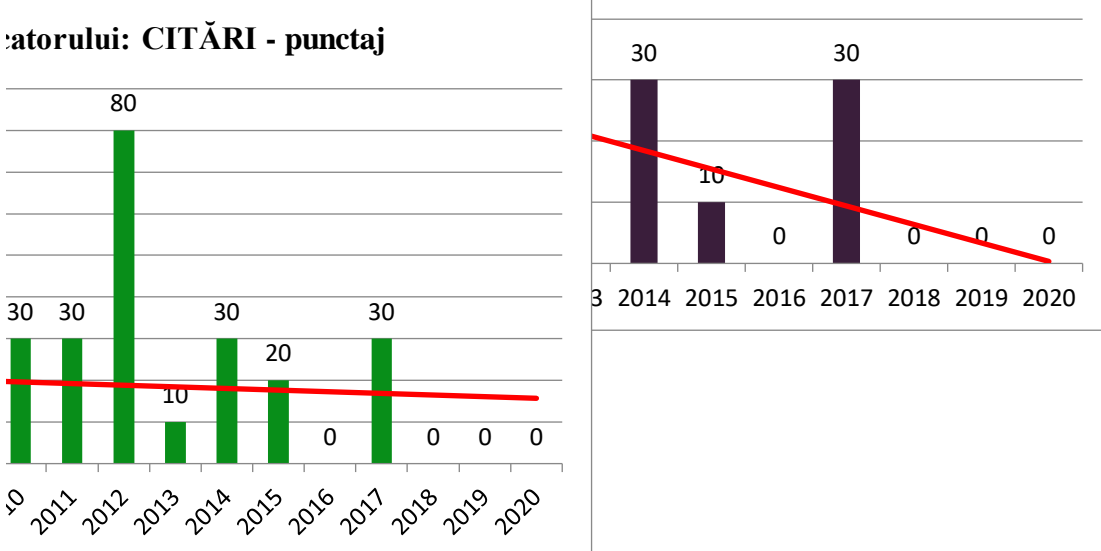

Evolutia indicatorului: LUCRĂRI PREZENTATE LA CONFERINȚE - punctaj

Evolutia indicatorului: LUCRĂRI PREZENTATE LA CONFERINȚE - punctaj

Evolutia indicatorului: Articol în revistă cu referenți și colective editoriale internaționale (revistă indexată BDI și/sau B+)

indicatorului: Articol în alte reviste de specialitate din țară

Evolutia indicatorului: Lucrare științifică prezentată la

conferință internațională desfășurată în străinătate

Evoluția indicatorului: Lucrare științifică prezentată la conferință internațională desfășurată în țară

Evolutia indic

ONOGRAFII ȘTIINȚIFICE ȘI DE MONOGRAFIE

Evoluția indicatorului: ARTICOLE ȘTIINȚIFICE

**Titia indicatorului: LUCRĂRI PREZENTATE LA
CONFERINȚE**

0	0	0	0	0	0	0	0	0	0
0	0	0	0	0	0	0	0	0	0
0	0	0	0	0	0	0	0	0	0
0	0	0	0	0	0	0	0	0	0
0	0	0	0	0	0	0	0	0	0
0	0	0	0	0	0	0	0	0	0
0	0	0	0	0	0	0	0	0	0

Evolutia indicatorului: Articol în revistă cotate ISI cu factor de impact

**Evoluția indicatorului: Lucrare științifică prezentată
conferință internațională desfășurată în străinătate și pub
în volum indexat ISI Proceedings**