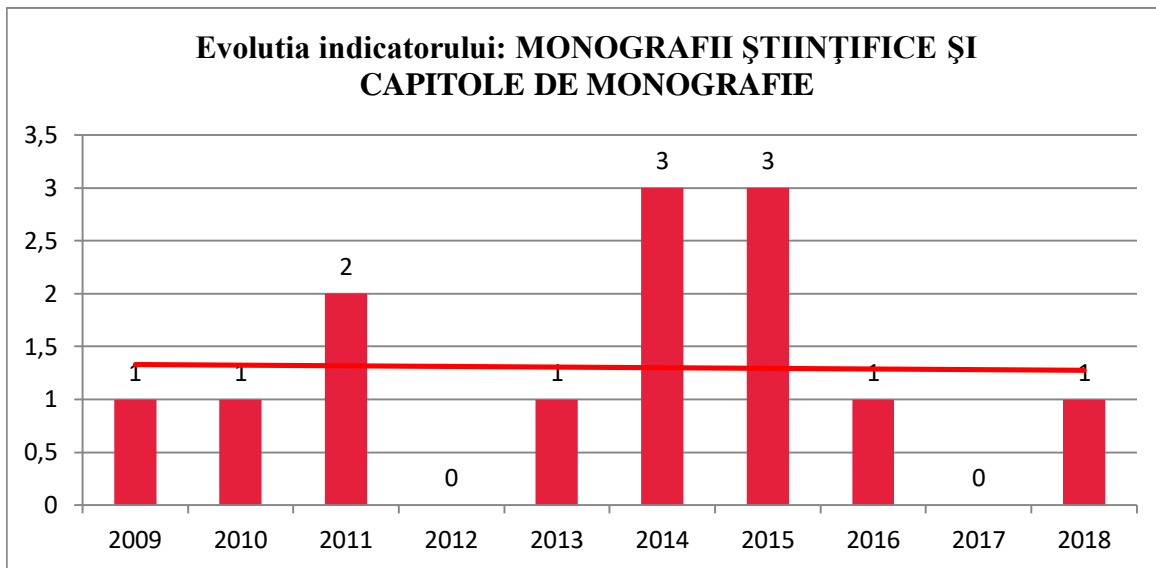

**Evolutia activitatii stiintifice**  
**Lect.univ.dr. Popa Daniela Aurelia**

**Prognoza pentru anul 2019: 0**

**Prognoza pentru anul 2019: 1**

**Prognoza pentru anul 2019: 1**

**Prognoza pentru anul 2019: 0**

**Prognoza pentru anul 2019: 1**

**Prognoza pentru anul 2019: 1**

### Evoluția indicatorului: LUCRĂRI PREZENTATE LA CONFERINȚE

**Prognoza pentru anul 2019: 1**