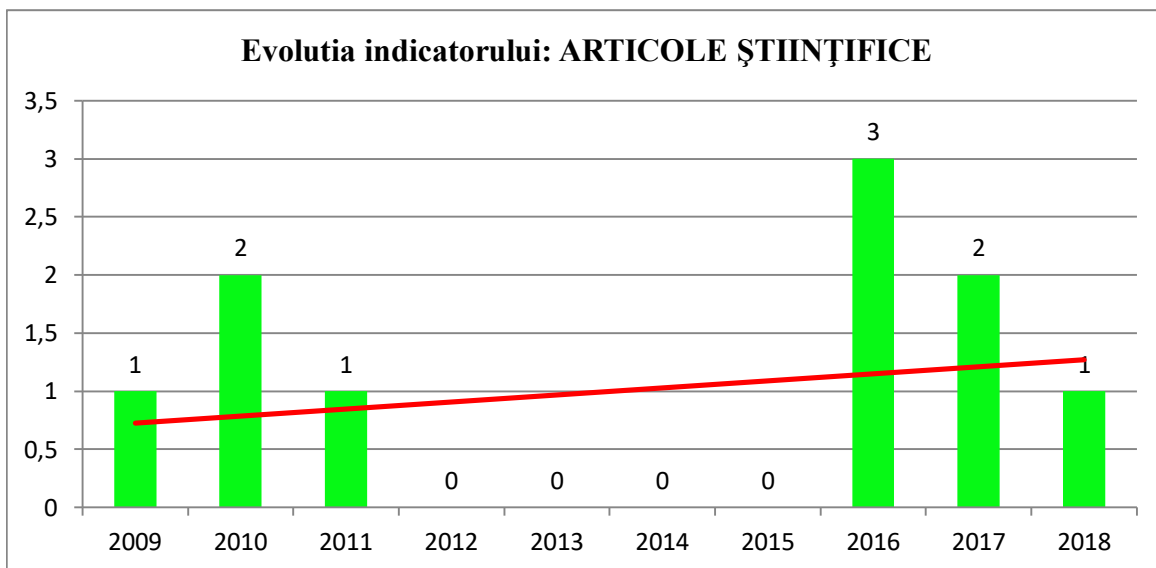

**Evolutia activitatii stiintifice**  
**Lect.univ.dr. Popa Daniela Aurelia**

**Prognoza pentru anul 2019: 0**

**Prognoza pentru anul 2019: 1**

**Prognoza pentru anul 2019: 1**

**Prognoza pentru anul 2019: 0**

**Prognoza pentru anul 2019: 1**

**Prognoza pentru anul 2019: 1**

### Evoluția indicatorului: LUCRĂRI PREZENTATE LA CONFERINȚE

**Prognoza pentru anul 2019: 1**