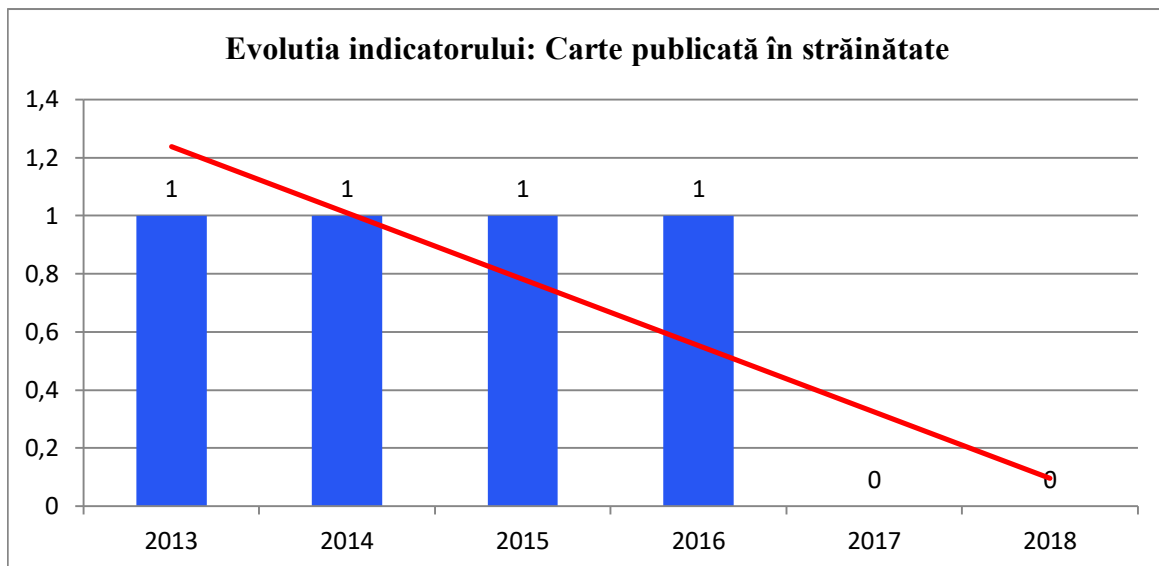

**Evolutia activitatii stiintifice**  
**Lect.univ.dr. Popa Daniela Aurelia**

**Prognoza pentru anul 2019: 0**

**Prognoza pentru anul 2019: 1**

**Prognoza pentru anul 2019: 1**

**Prognoza pentru anul 2019: 0**

**Prognoza pentru anul 2019: 1**

**Prognoza pentru anul 2019: 1**

### Evoluția indicatorului: LUCRĂRI PREZENTATE LA CONFERINȚE

**Prognoza pentru anul 2019: 1**