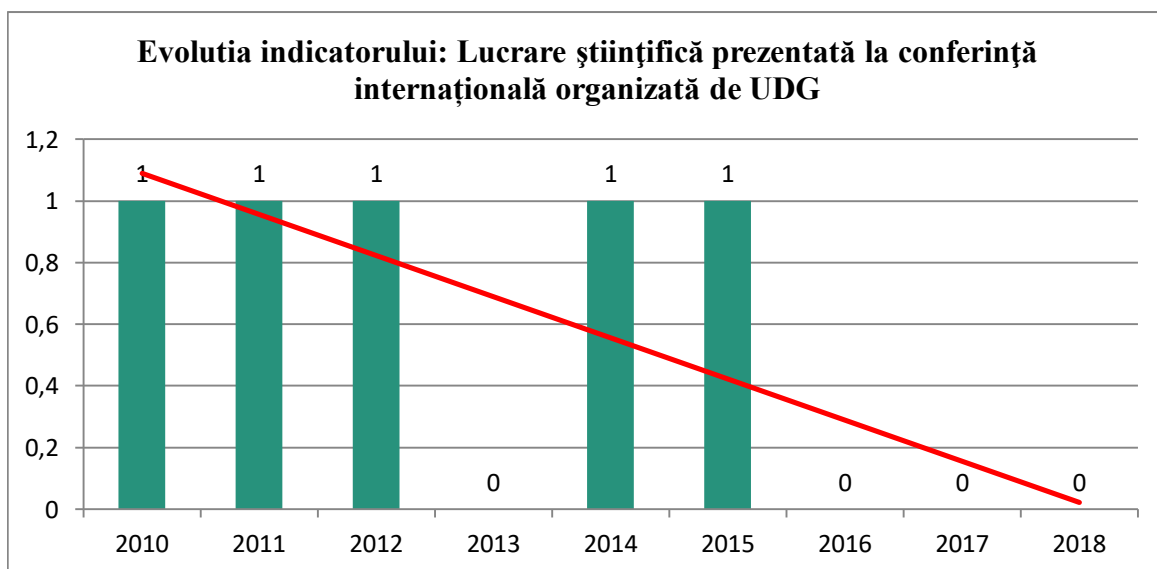

**Evolutia activitatii stiintifice**  
**Lect.univ.dr. Popa Daniela Aurelia**

**Prognoza pentru anul 2019: 0**

**Prognoza pentru anul 2019: 1**

**Prognoza pentru anul 2019: 1**

**Prognoza pentru anul 2019: 0**

**Prognoza pentru anul 2019: 1**

**Prognoza pentru anul 2019: 1**

### Evoluția indicatorului: LUCRĂRI PREZENTATE LA CONFERINȚE

**Prognoza pentru anul 2019: 1**