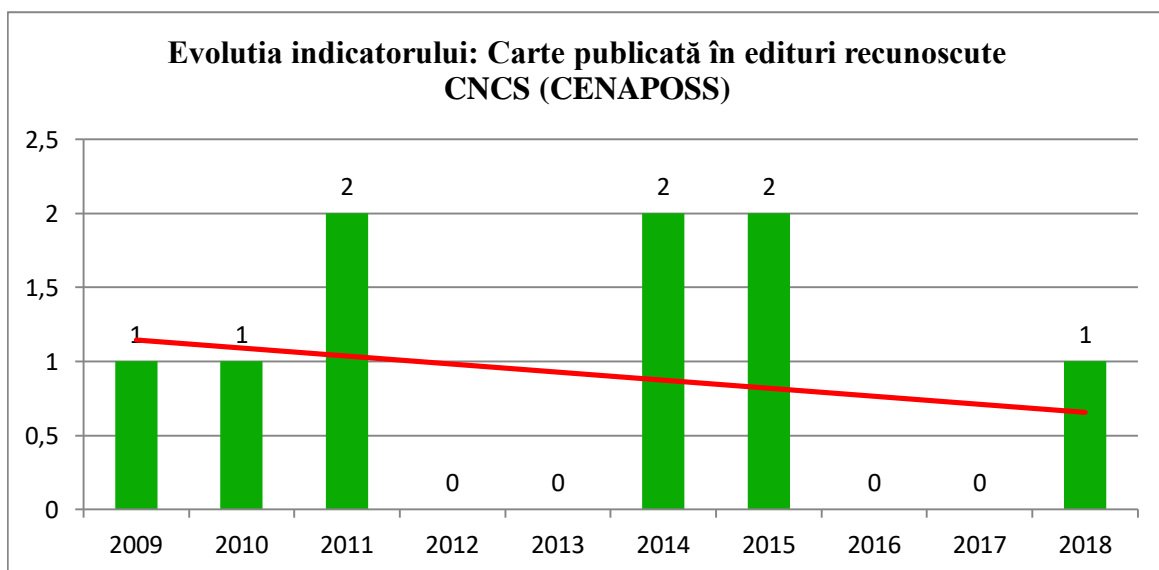

**Evolutia activitatii stiintifice**  
**Lect.univ.dr. Popa Daniela Aurelia**

**Prognoza pentru anul 2019: 0**

**Prognoza pentru anul 2019: 1**

**Prognoza pentru anul 2019: 1**

**Prognoza pentru anul 2019: 0**

**Prognoza pentru anul 2019: 1**

**Prognoza pentru anul 2019: 1**

### Evoluția indicatorului: LUCRĂRI PREZENTATE LA CONFERINȚE

**Prognoza pentru anul 2019: 1**