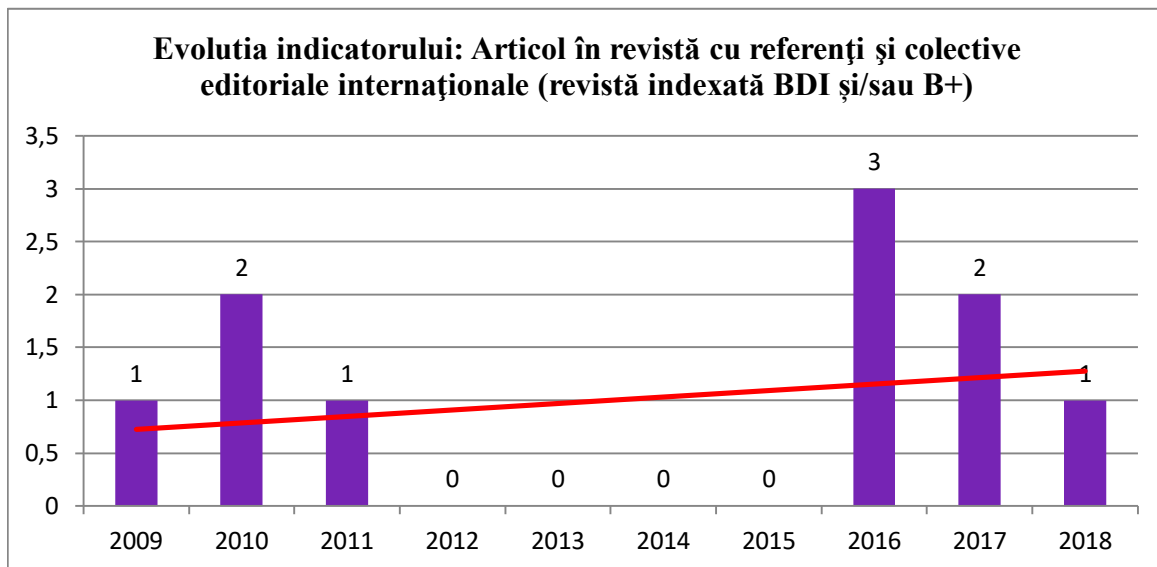

**Evolutia activitatii stiintifice**  
**Lect.univ.dr. Popa Daniela Aurelia**

**Prognoza pentru anul 2019: 0**

**Prognoza pentru anul 2019: 1**

**Prognoza pentru anul 2019: 1**

**Prognoza pentru anul 2019: 0**

**Prognoza pentru anul 2019: 1**

**Prognoza pentru anul 2019: 1**

### Evoluția indicatorului: LUCRĂRI PREZENTATE LA CONFERINȚE

**Prognoza pentru anul 2019: 1**