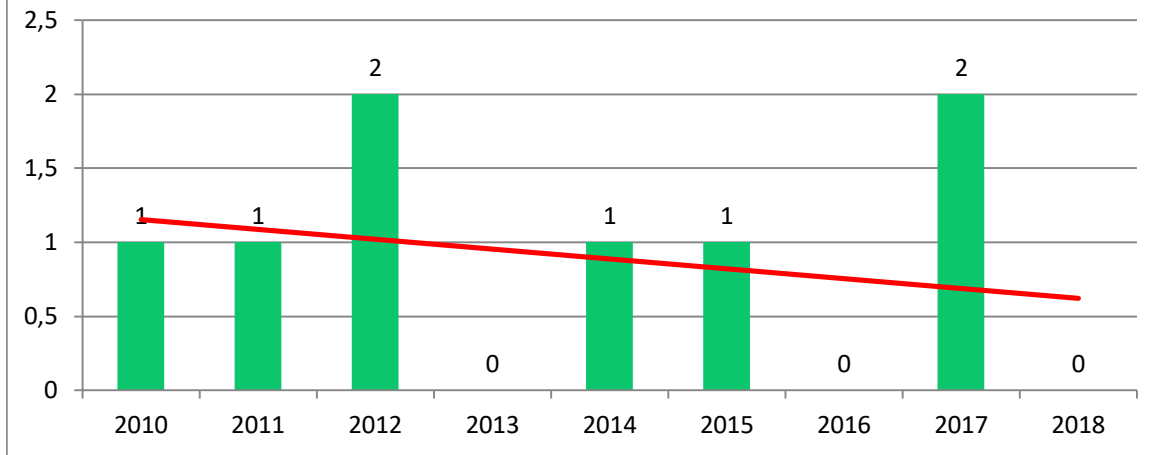

**Evolutia activitatii stiintifice**  
**Lect.univ.dr. Popa Daniela Aurelia**

**Prognoza pentru anul 2019: 0**

**Prognoza pentru anul 2019: 1**

**Prognoza pentru anul 2019: 1**

**Prognoza pentru anul 2019: 0**

**Prognoza pentru anul 2019: 1**

**Prognoza pentru anul 2019: 1**

### Evoluția indicatorului: LUCRĂRI PREZENTATE LA CONFERINȚE

**Prognoza pentru anul 2019: 1**