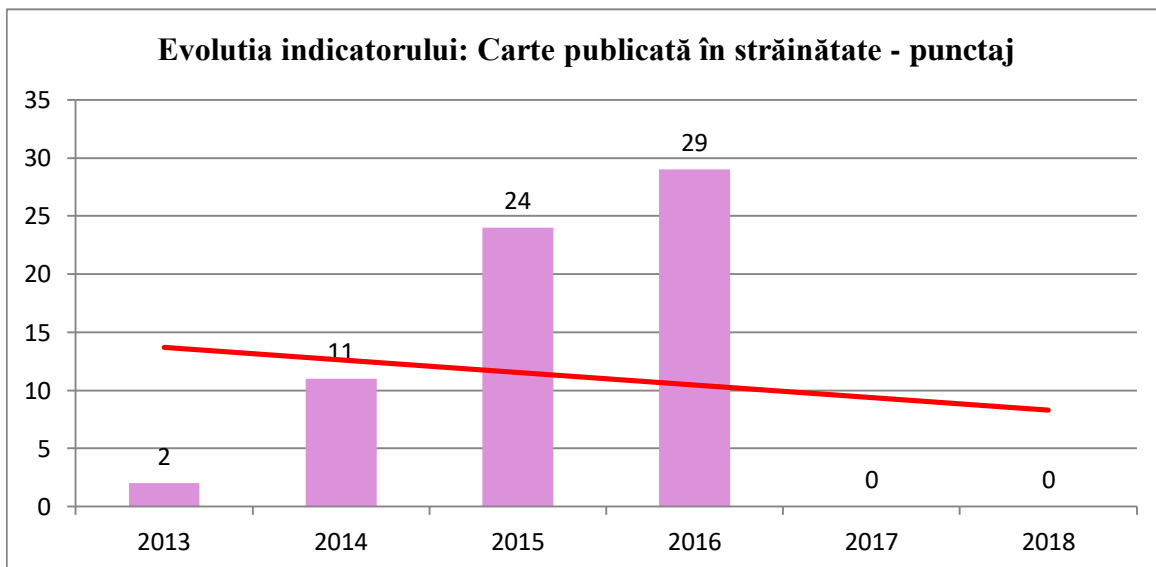

Evoluția indicatorului: Carte publicată în străinătate - punctaj

Prognoza pentru anul 2019: 7