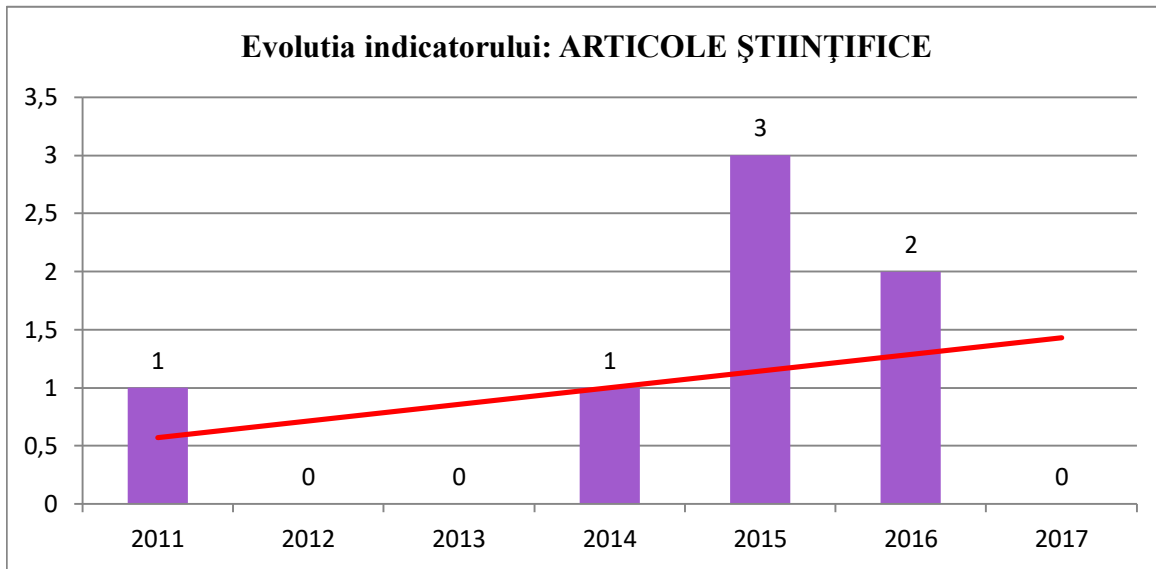

**Evolutia activitatii stiintifice**  
**Lect.univ.dr. Panainte Marian**

**Prognoza pentru anul 2018: 2**

**Prognoza pentru anul 2018: 0**

**Prognoza pentru anul 2018: 2**

**Prognoza pentru anul 2018: 0**

**Evolutia indicatorului: Articol în revistă cu referenți și colective editoriale internaționale (revistă indexată BDI și/sau B+) - punctaj**

**Prognoza pentru anul 2018: 54**

**Evolutia indicatorului: Citare în articol din revistă indexata BDI - punctaj**