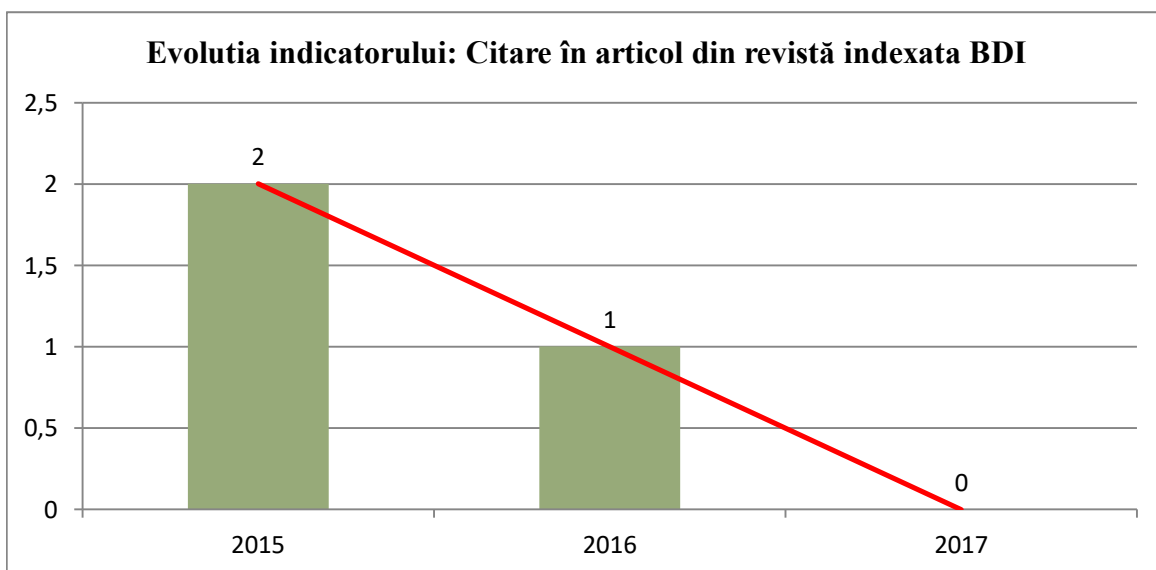

**Evolutia activitatii stiintifice**  
**Lect.univ.dr. Panainte Marian**

**Prognoza pentru anul 2018: 2**

**Prognoza pentru anul 2018: 0**

**Prognoza pentru anul 2018: 2**

**Prognoza pentru anul 2018: 0**

**Evolutia indicatorului: Articol în revistă cu referenți și colective editoriale internaționale (revistă indexată BDI și/sau B+) - punctaj**

**Prognoza pentru anul 2018: 54**

**Evolutia indicatorului: Citare în articol din revistă indexata BDI - punctaj**

**Prognoza pentru anul 2018: 0**

**Prognoza pentru anul 2018: 54**

**Prognoza pentru anul 2018: 0**