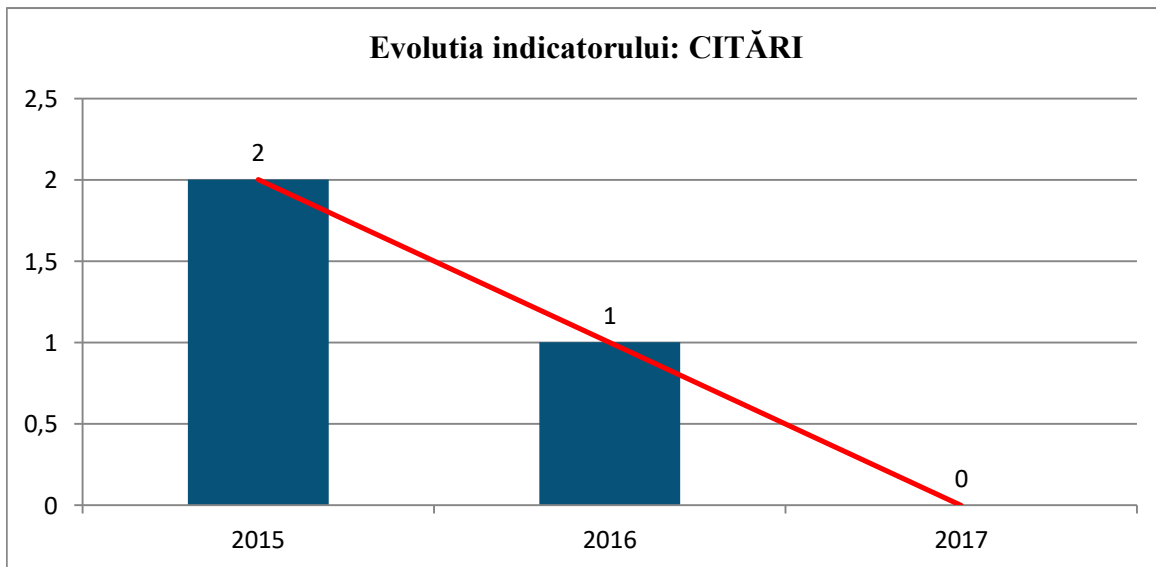

**Evolutia activitatii stiintifice**  
**Lect.univ.dr. Panainte Marian**

**Prognoza pentru anul 2018: 2**

**Prognoza pentru anul 2018: 0**

**Prognoza pentru anul 2018: 2**

**Prognoza pentru anul 2018: 0**

**Evolutia indicatorului: Articol în revistă cu referenți și colective editoriale internaționale (revistă indexată BDI și/sau B+) - punctaj**

**Prognoza pentru anul 2018: 54**

**Evolutia indicatorului: Citare în articol din revistă indexata BDI - punctaj**