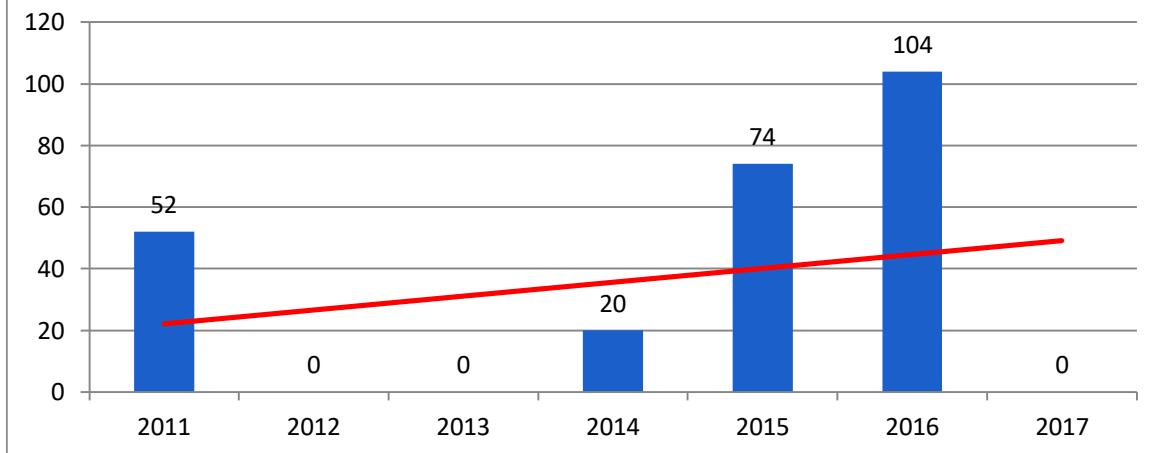

**Evolutia activitatii stiintifice**  
**Lect.univ.dr. Panainte Marian**

**Prognoza pentru anul 2018: 2**

**Prognoza pentru anul 2018: 0**

**Prognoza pentru anul 2018: 2**

**Prognoza pentru anul 2018: 0**

**Evolutia indicatorului: Articol în revistă cu referenți și colective editoriale internaționale (revistă indexată BDI și/sau B+) - punctaj**

**Prognoza pentru anul 2018: 54**

**Evolutia indicatorului: Citare în articol din revistă indexata BDI - punctaj**