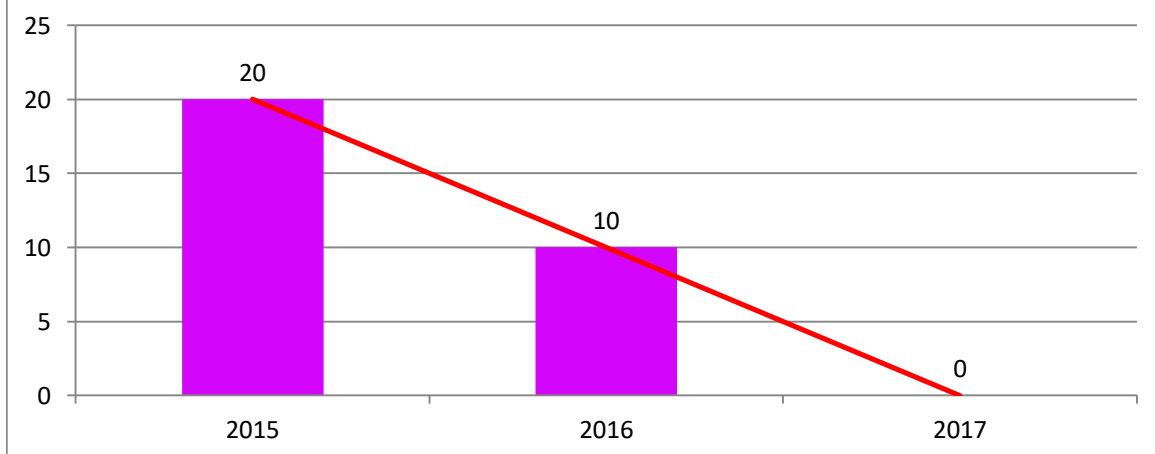

**Evolutia activitatii stiintifice**  
**Lect.univ.dr. Panainte Marian**

**Prognoza pentru anul 2018: 2**

**Prognoza pentru anul 2018: 0**

**Prognoza pentru anul 2018: 2**

**Prognoza pentru anul 2018: 0**

**Evolutia indicatorului: Articol în revistă cu referenți și colective editoriale internaționale (revistă indexată BDI și/sau B+) - punctaj**

**Prognoza pentru anul 2018: 54**

**Evolutia indicatorului: Citare în articol din revistă indexata BDI - punctaj**