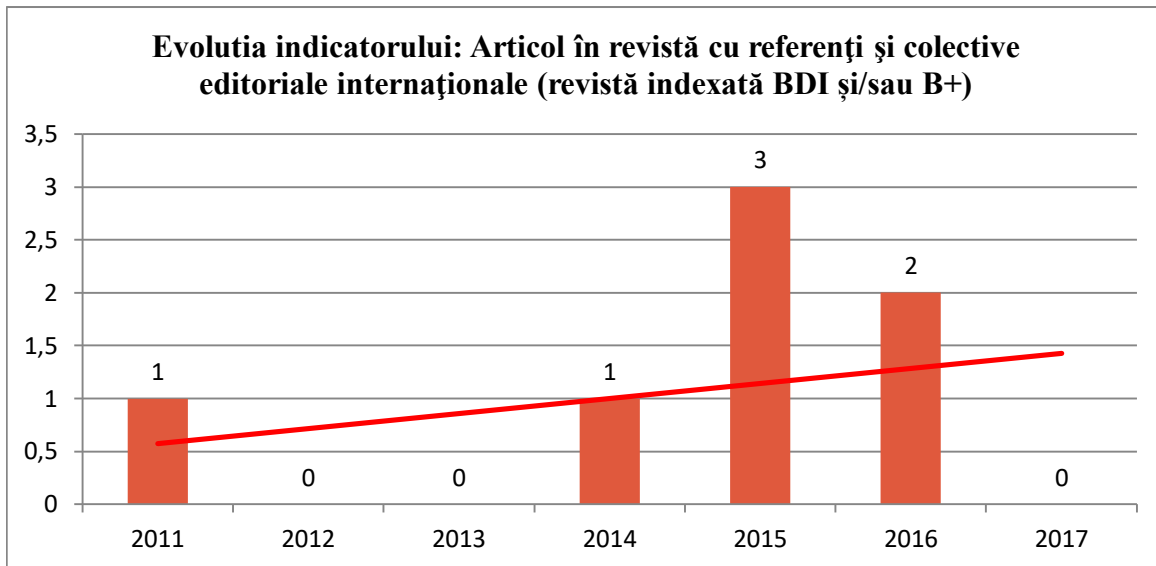

**Evolutia activitatii stiintifice**  
**Lect.univ.dr. Panainte Marian**

**Prognoza pentru anul 2018: 2**

**Prognoza pentru anul 2018: 0**

**Prognoza pentru anul 2018: 2**

**Prognoza pentru anul 2018: 0**

**Evolutia indicatorului: Articol în revistă cu referenți și colective editoriale internaționale (revistă indexată BDI și/sau B+) - punctaj**

**Prognoza pentru anul 2018: 54**

**Evolutia indicatorului: Citare în articol din revistă indexata BDI - punctaj**