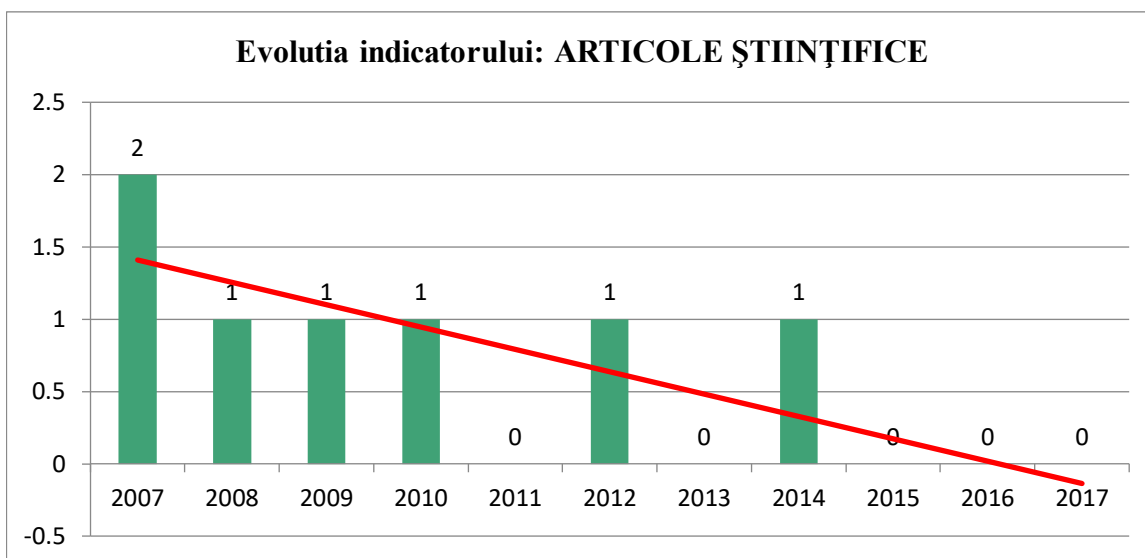

Evolutia activitatii stiintifice

Conf.univ.dr. Lateş Gheorghe

Prognoza pentru anul 2018: 0

Prognoza pentru anul 2018: 0

Evolutia indicatorului: Articol în revistă cu referenți și colective editoriale internaționale (revistă indexată BDI și/sau B+) - punctaj

Prognoza pentru anul 2018: 0

Evolutia indicatorului: ARTICOLE ȘTIINȚIFICE - punctaj

Prognoza pentru anul 2018: 0