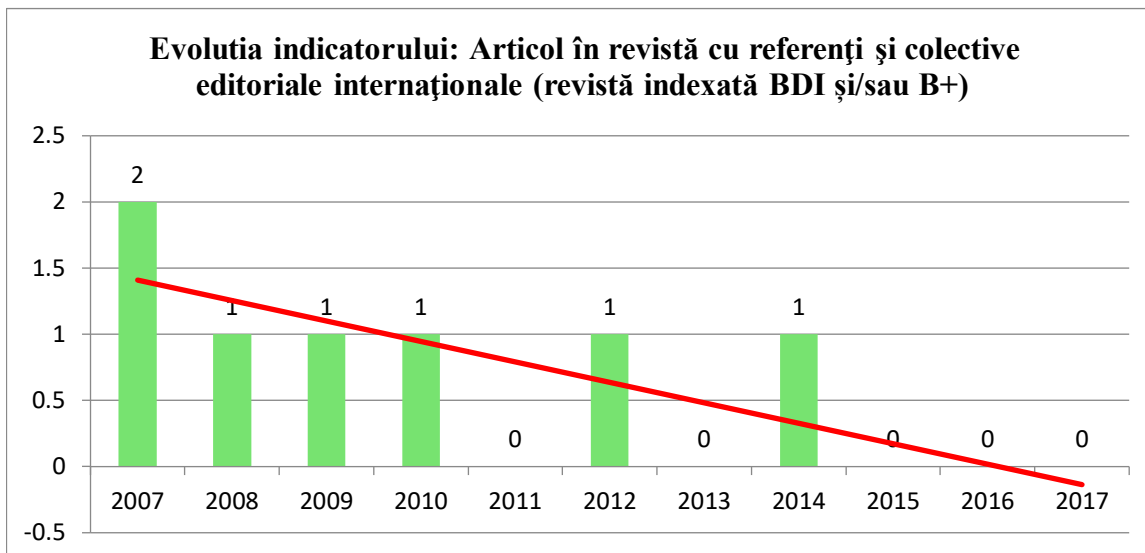

Evolutia activitatii stiintifice

Conf.univ.dr. Lateş Gheorghe

Prognoza pentru anul 2018: 0

Prognoza pentru anul 2018: 0

Evolutia indicatorului: Articol în revistă cu referenți și colective editoriale internaționale (revistă indexată BDI și/sau B+) - punctaj

Prognoza pentru anul 2018: 0

Evolutia indicatorului: ARTICOLE ȘTIINȚIFICE - punctaj

Prognoza pentru anul 2018: 0