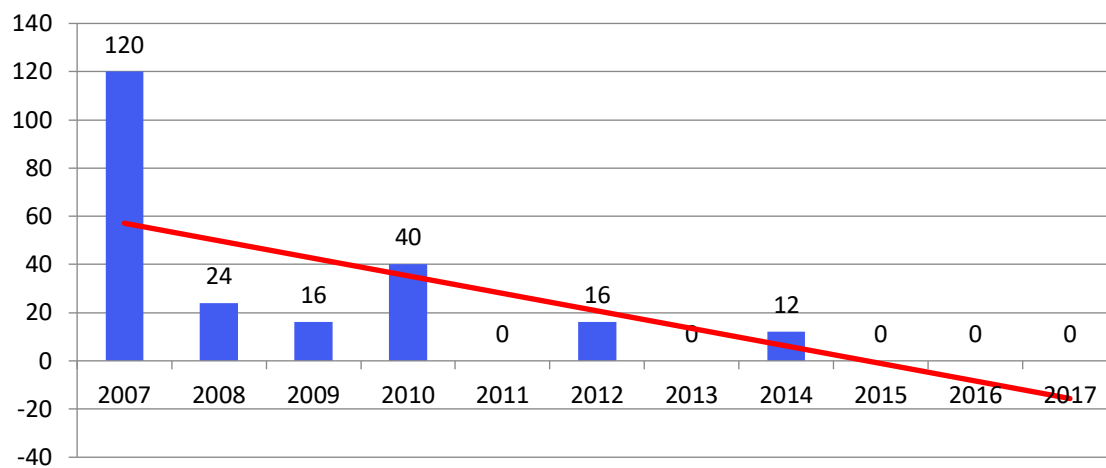

Evolutia activitatii stiintifice

Conf.univ.dr. Lateş Gheorghe

Prognoza pentru anul 2018: 0

Prognoza pentru anul 2018: 0

Evolutia indicatorului: Articol în revistă cu referenți și colective editoriale internaționale (revistă indexată BDI și/sau B+) - punctaj

Prognoza pentru anul 2018: 0

Evolutia indicatorului: ARTICOLE ȘTIINȚIFICE - punctaj

Prognoza pentru anul 2018: 0