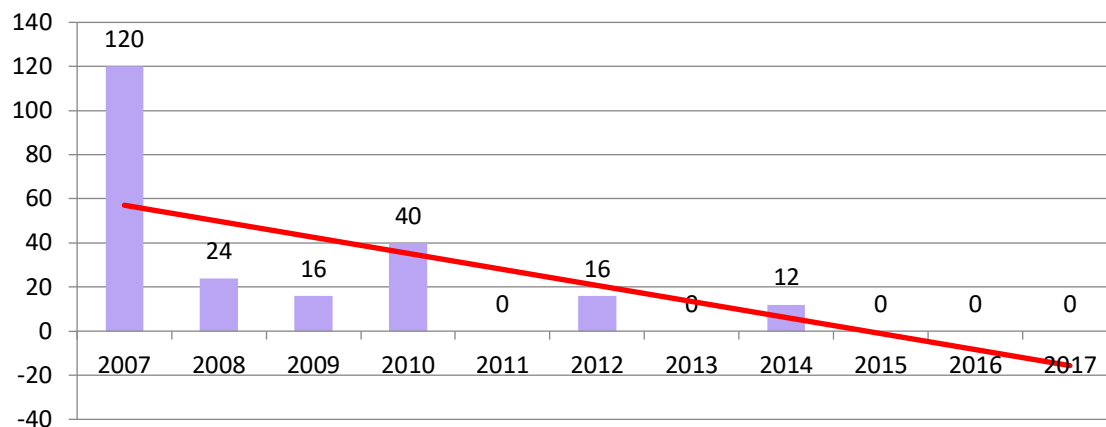

Evolutia activitatii stiintifice

Conf.univ.dr. Lateş Gheorghe

Prognoza pentru anul 2018: 0

Prognoza pentru anul 2018: 0

Evolutia indicatorului: Articol în revistă cu referenți și colective editoriale internaționale (revistă indexată BDI și/sau B+) - punctaj

Prognoza pentru anul 2018: 0

Evolutia indicatorului: ARTICOLE ȘTIINȚIFICE - punctaj

Prognoza pentru anul 2018: 0