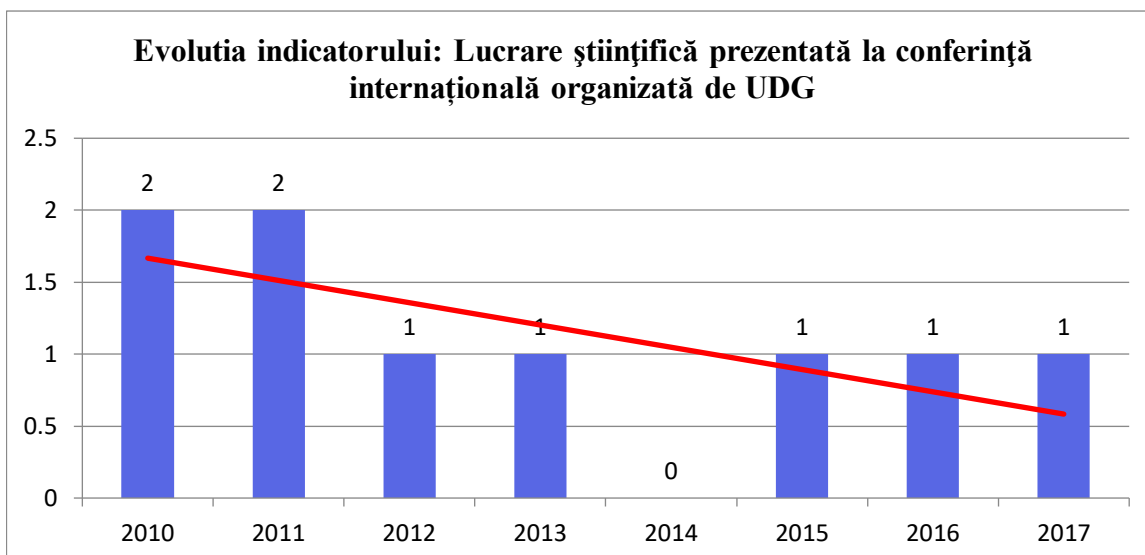

## Evoluția activității științifice

### Conf.univ.dr. Iftode Florinel

**Prognoza pentru anul 2018: 1**

**Prognoza pentru anul 2018: 0**

**Prognoza pentru anul 2018: 0**

**Prognoza pentru anul 2018: 0**

**Prognoza pentru anul 2018: 0**

**Prognoza pentru anul 2018: 0**

**Prognoza pentru anul 2018: 1**

**Prognoza pentru anul 2018: 2**

**Prognoza pentru anul 2018: 0**

**Prognoza pentru anul 2018: 69**

**Prognoza pentru anul 2018: 0**

**Prognoza pentru anul 2018: 3**

**Prognoza pentru anul 2018: 14**