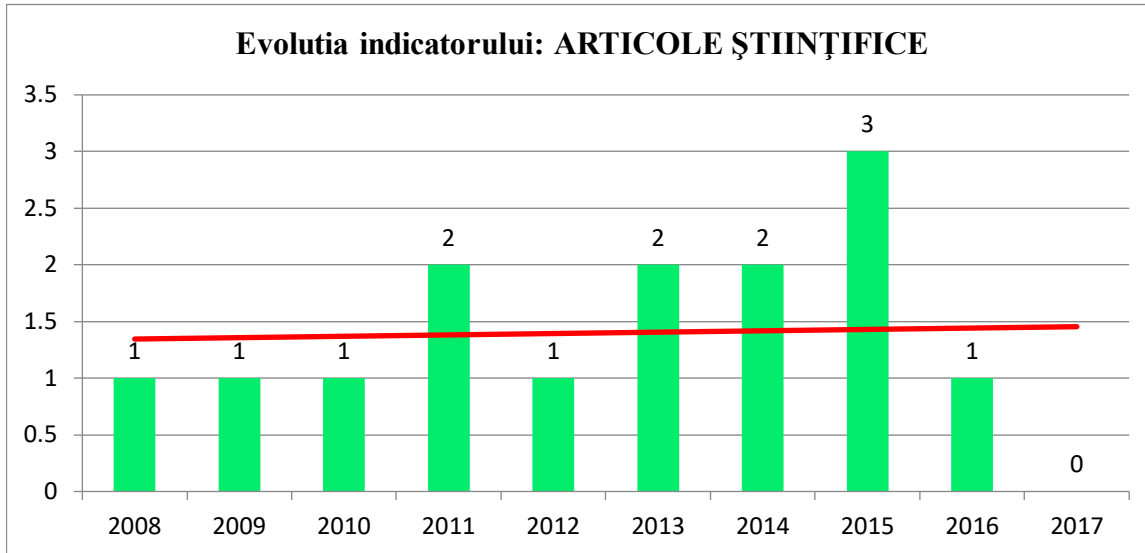

## Evoluția activității științifice

### Conf.univ.dr. Iftode Florinel

**Prognoza pentru anul 2018: 1**

**Prognoza pentru anul 2018: 0**

**Prognoza pentru anul 2018: 0**

**Prognoza pentru anul 2018: 0**

**Prognoza pentru anul 2018: 0**

**Prognoza pentru anul 2018: 0**

**Prognoza pentru anul 2018: 1**

**Prognoza pentru anul 2018: 2**

**Prognoza pentru anul 2018: 0**

**Prognoza pentru anul 2018: 69**

**Prognoza pentru anul 2018: 0**

**Prognoza pentru anul 2018: 3**

**Prognoza pentru anul 2018: 14**