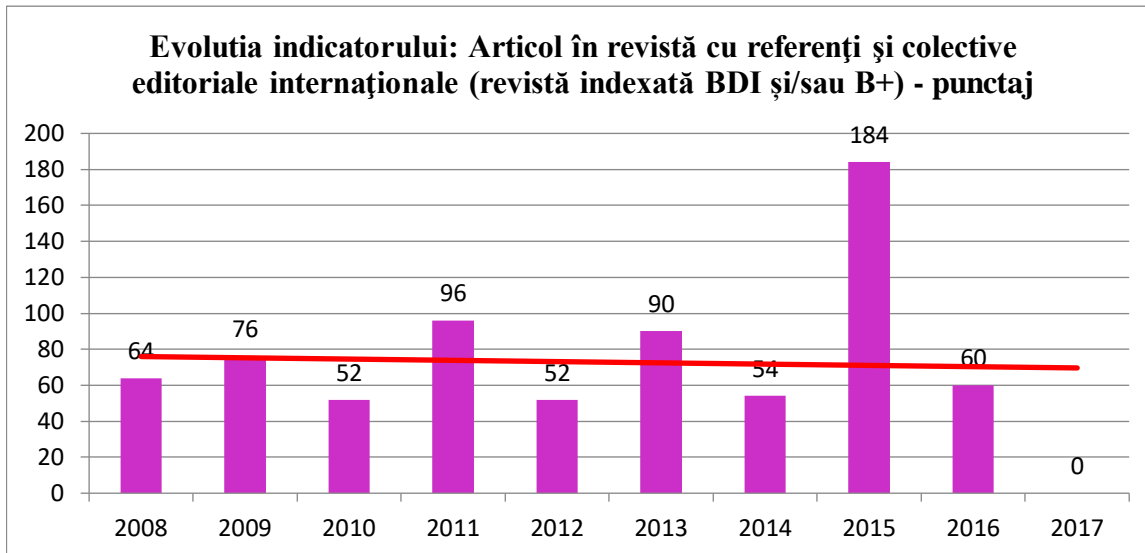

## Evoluția activității științifice

### Conf.univ.dr. Iftode Florinel

**Prognoza pentru anul 2018: 1**

**Prognoza pentru anul 2018: 0**

**Prognoza pentru anul 2018: 0**

**Prognoza pentru anul 2018: 0**

**Prognoza pentru anul 2018: 0**

**Prognoza pentru anul 2018: 0**

**Prognoza pentru anul 2018: 1**

**Prognoza pentru anul 2018: 2**

**Prognoza pentru anul 2018: 0**

**Prognoza pentru anul 2018: 69**

**Prognoza pentru anul 2018: 0**

**Prognoza pentru anul 2018: 3**

**Prognoza pentru anul 2018: 14**