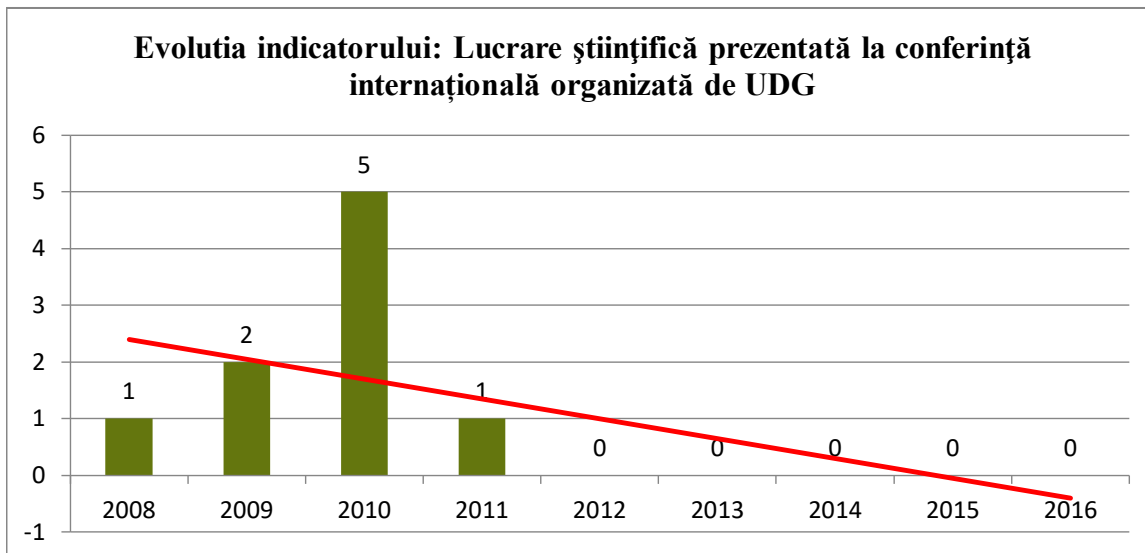

Evolutia activitatii stiintifice
Asist.univ.dr. Duret Gabriela Nicoleta

Progonoza pentru anul 2017: 0

Progonoza pentru anul 2017: 0

Prognoza pentru anul 2017: 0

Prognoza pentru anul 2017: 0

Prognoza pentru anul 2017: 0

Prognoza pentru anul 2017: 0

Prognoza pentru anul 2017: 0

Prognoza pentru anul 2017: 0

Prognoza pentru anul 2017: 0

Prognoza pentru anul 2017: 0

Prognoza pentru anul 2017: 0

Prognoza pentru anul 2017: 0

Prognoza pentru anul 2017: 0