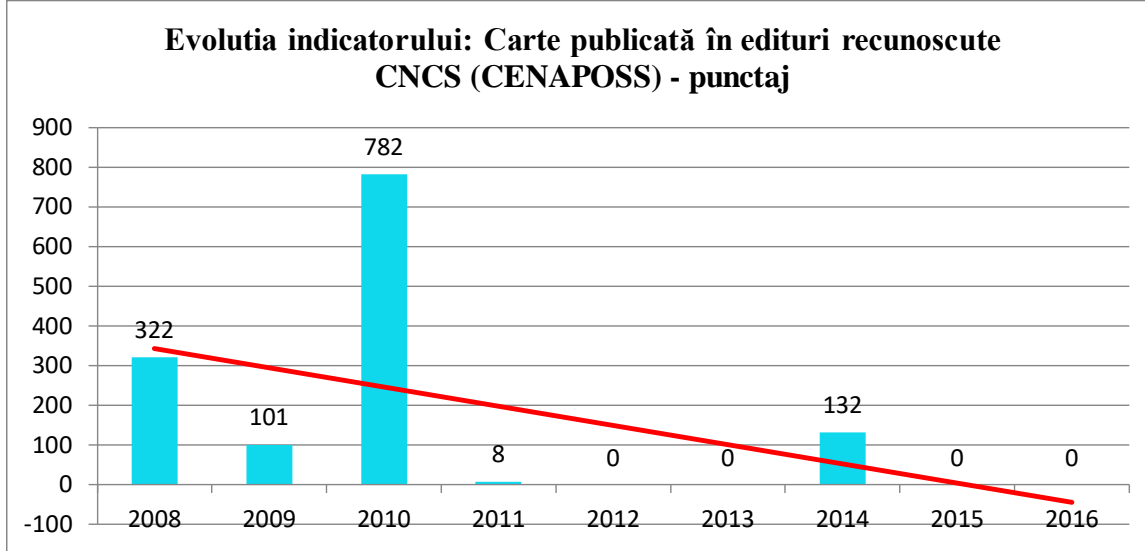

Evolutia activitatii stiintifice
Asist.univ.dr. Duret Gabriela Nicoleta

Progonoza pentru anul 2017: 0

Progonoza pentru anul 2017: 0

Prognoza pentru anul 2017: 0

Prognoza pentru anul 2017: 0

Prognoza pentru anul 2017: 0

Prognoza pentru anul 2017: 0

Prognoza pentru anul 2017: 0

Prognoza pentru anul 2017: 0

Prognoza pentru anul 2017: 0

Prognoza pentru anul 2017: 0

Prognoza pentru anul 2017: 0

Prognoza pentru anul 2017: 0

Progonoza pentru anul 2017: 0