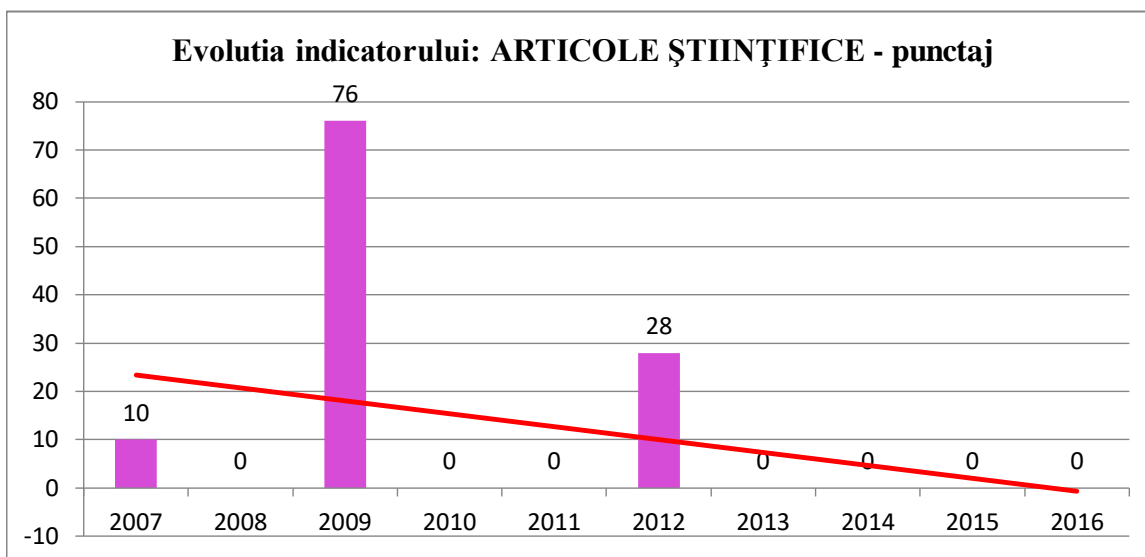

Evolutia activitatii stiintifice
Asist.univ.dr. Duret Gabriela Nicoleta

Progonoza pentru anul 2017: 0

Progonoza pentru anul 2017: 0

Prognoza pentru anul 2017: 0

Prognoza pentru anul 2017: 0

Prognoza pentru anul 2017: 0

Prognoza pentru anul 2017: 0

Prognoza pentru anul 2017: 0

Prognoza pentru anul 2017: 0

Prognoza pentru anul 2017: 0

Prognoza pentru anul 2017: 0

Prognoza pentru anul 2017: 0

Prognoza pentru anul 2017: 0

Progonoza pentru anul 2017: 0

Progonoza pentru anul 2017: 0

Prognoza pentru anul 2017: 0

Prognoza pentru anul 2017: 0