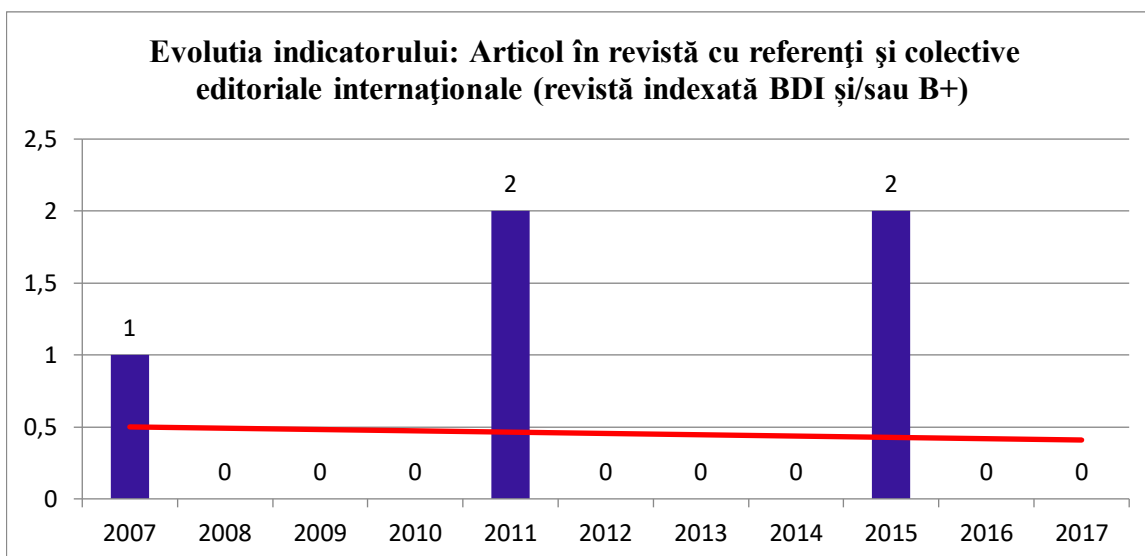

## Evoluția activității științifice

Lect.univ.dr. Chiru Gheorghe

**Prognoza pentru anul 2018: 0**

**Prognoza pentru anul 2018: 0**

**Prognoza pentru anul 2018: 13**

**Prognoza pentru anul 2018: 13**