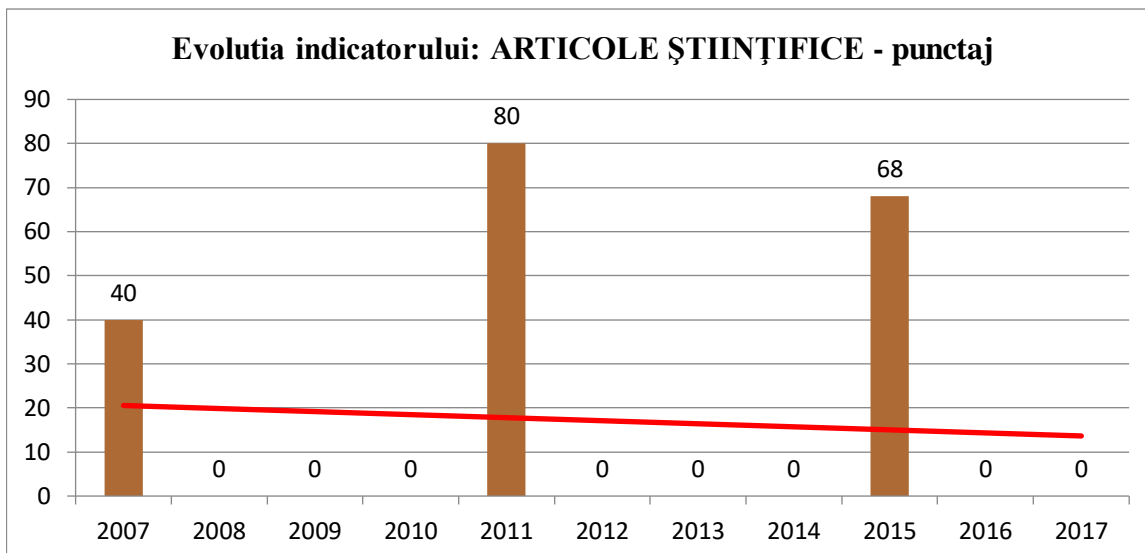

## Evoluția activității științifice

Lect.univ.dr. Chiru Gheorghe

**Prognoza pentru anul 2018: 0**

**Prognoza pentru anul 2018: 0**

**Prognoza pentru anul 2018: 13**

**Prognoza pentru anul 2018: 13**