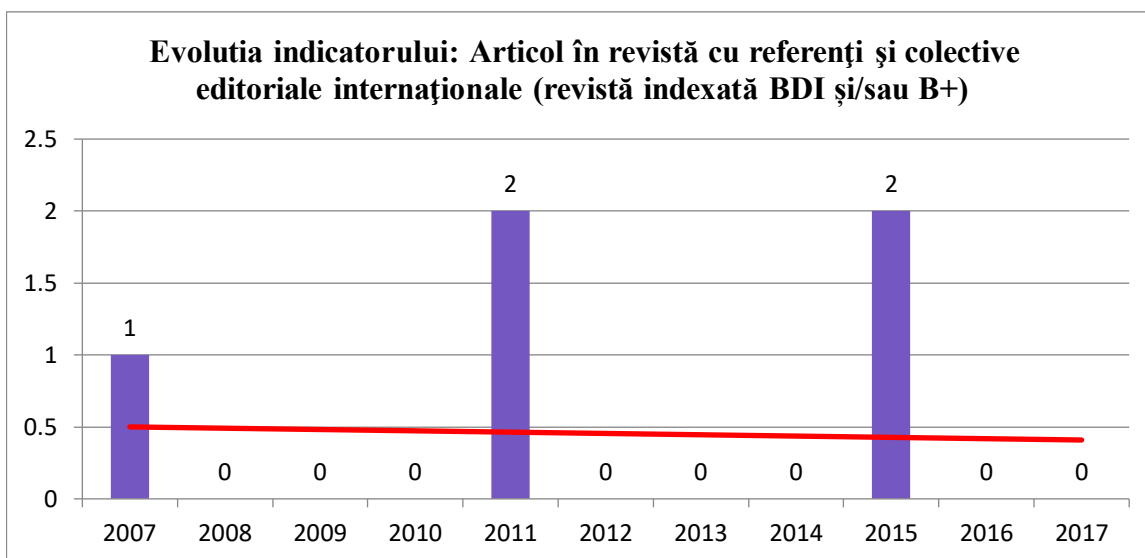

## Evoluția activității științifice

Lect.univ.dr. Chiru Gheorghe

**Prognoza pentru anul 2018: 0**

**Prognoza pentru anul 2018: 0**

**Prognoza pentru anul 2018: 13**

**Prognoza pentru anul 2018: 13**