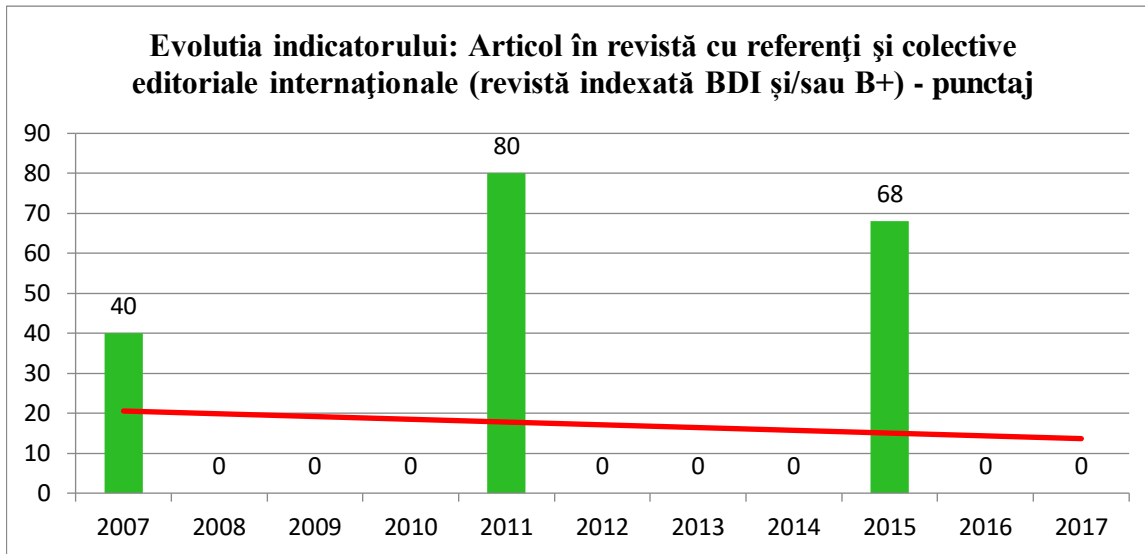

## Evoluția activității științifice

Lect.univ.dr. Chiru Gheorghe

**Prognoza pentru anul 2018: 0**

**Prognoza pentru anul 2018: 0**

**Prognoza pentru anul 2018: 13**

**Prognoza pentru anul 2018: 13**