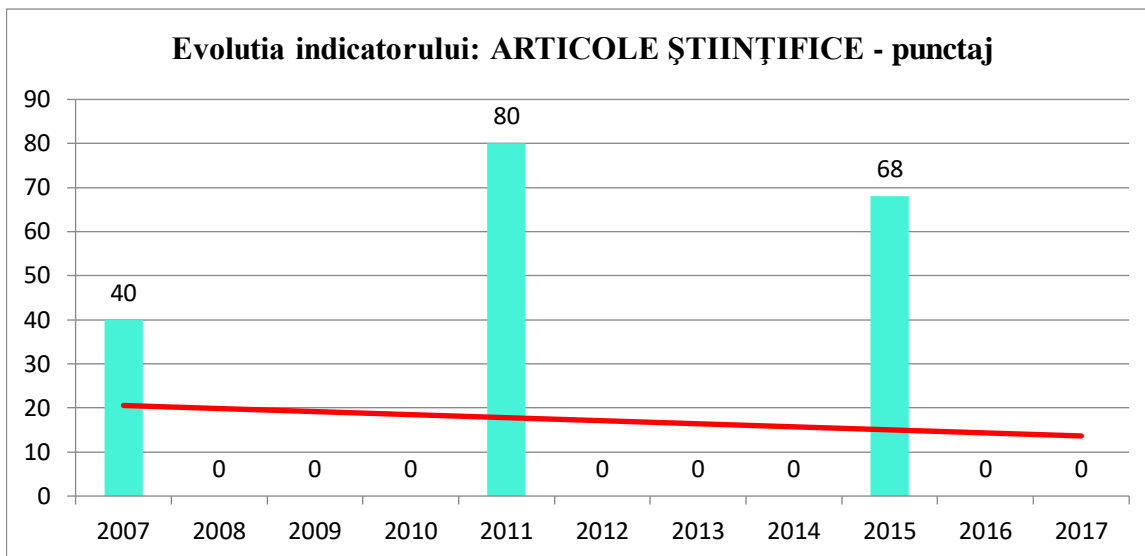

## Evoluția activității științifice

Lect.univ.dr. Chiru Gheorghe

**Prognoza pentru anul 2018: 0**

**Prognoza pentru anul 2018: 0**

**Prognoza pentru anul 2018: 13**

**Prognoza pentru anul 2018: 13**