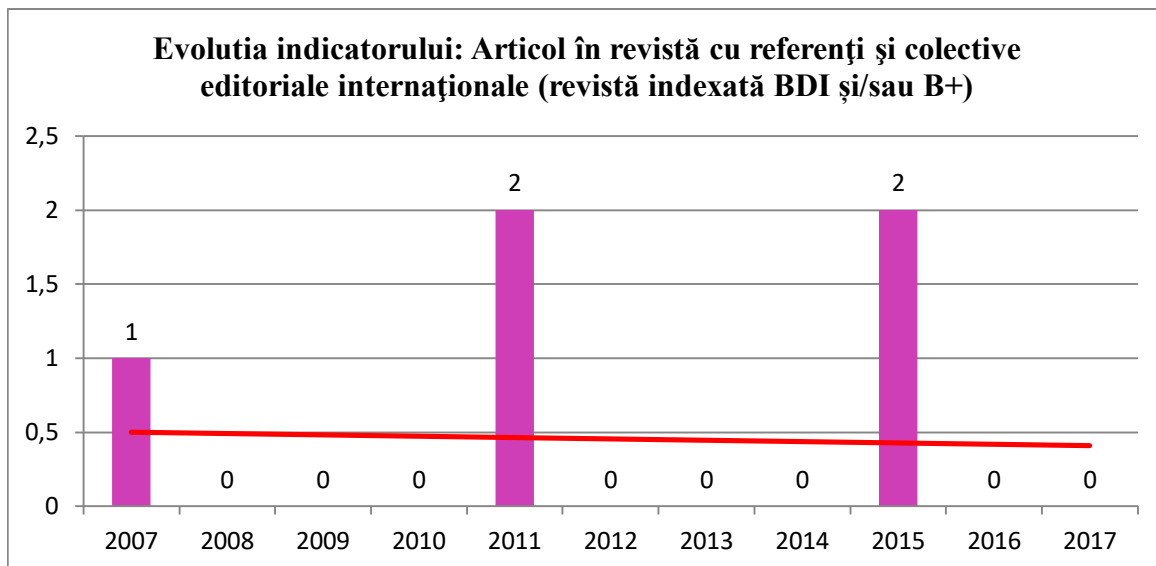

## Evolutia activitatii stiintifice

Lect.univ.dr. Chiru Gheorghe

**Prognoza pentru anul 2018: 0**

**Prognoza pentru anul 2018: 0**

**Evolutia indicatorului: Articol în revistă cu referenți și colective editoriale internaționale (revistă indexată BDI și/sau B+) - punctaj**

**Prognoza pentru anul 2018: 13**

**Evolutia indicatorului: ARTICOLE ȘTIINȚIFICE - punctaj**

**Prognoza pentru anul 2018: 13**