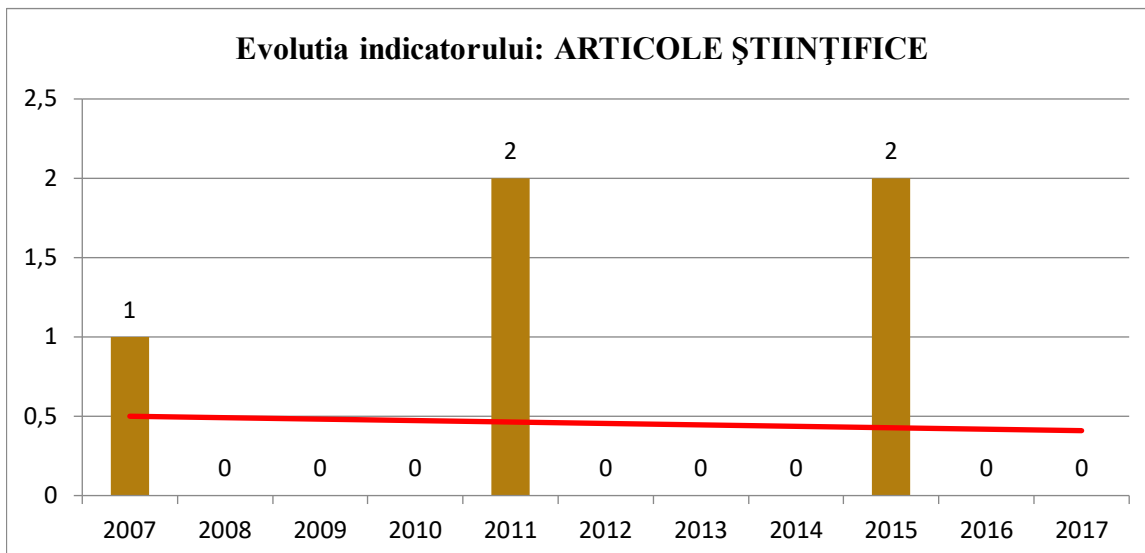

## Evoluția activității științifice

Lect.univ.dr. Chiru Gheorghe

**Prognoza pentru anul 2018: 0**

**Prognoza pentru anul 2018: 0**

**Prognoza pentru anul 2018: 13**

**Prognoza pentru anul 2018: 13**