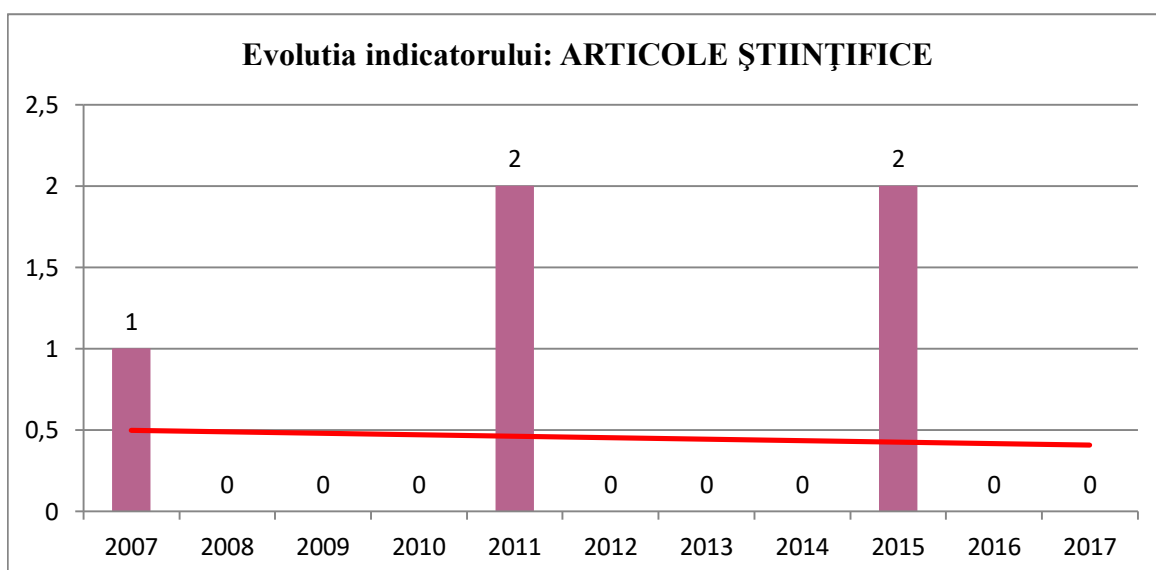

## Evolutia activitatii stiintifice

Lect.univ.dr. Chiru Gheorghe

**Prognoza pentru anul 2018: 0**

**Prognoza pentru anul 2018: 0**

**Evolutia indicatorului: Articol în revistă cu referenți și colective editoriale internaționale (revistă indexată BDI și/sau B+) - punctaj**

**Prognoza pentru anul 2018: 13**

**Evolutia indicatorului: ARTICOLE ȘTIINȚIFICE - punctaj**

**Prognoza pentru anul 2018: 13**