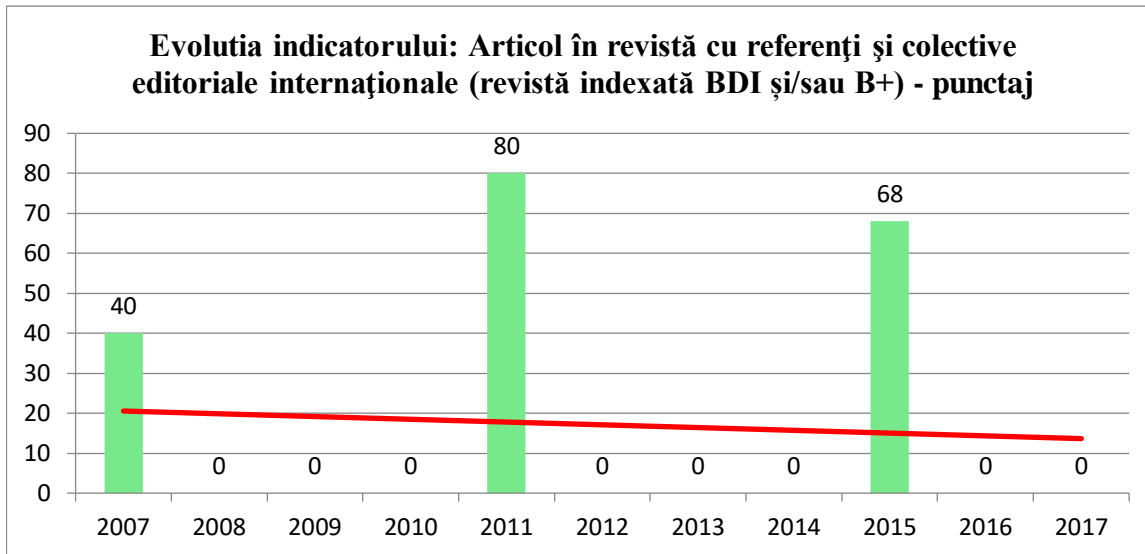

## Evoluția activității științifice

Lect.univ.dr. Chiru Gheorghe

**Prognoza pentru anul 2018: 0**

**Prognoza pentru anul 2018: 0**

**Prognoza pentru anul 2018: 13**

**Prognoza pentru anul 2018: 13**