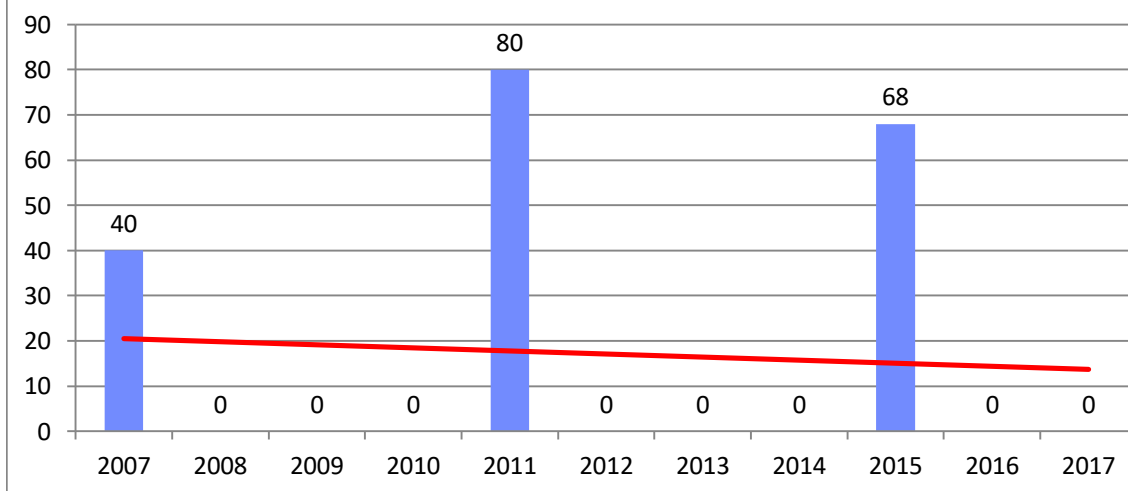

## Evolutia activitatii stiintifice

Lect.univ.dr. Chiru Gheorghe

**Prognoza pentru anul 2018: 0**

**Prognoza pentru anul 2018: 0**

**Evolutia indicatorului: Articol în revistă cu referenți și colective editoriale internaționale (revistă indexată BDI și/sau B+) - punctaj**

**Prognoza pentru anul 2018: 13**

**Evolutia indicatorului: ARTICOLE ȘTIINȚIFICE - punctaj**

**Prognoza pentru anul 2018: 13**