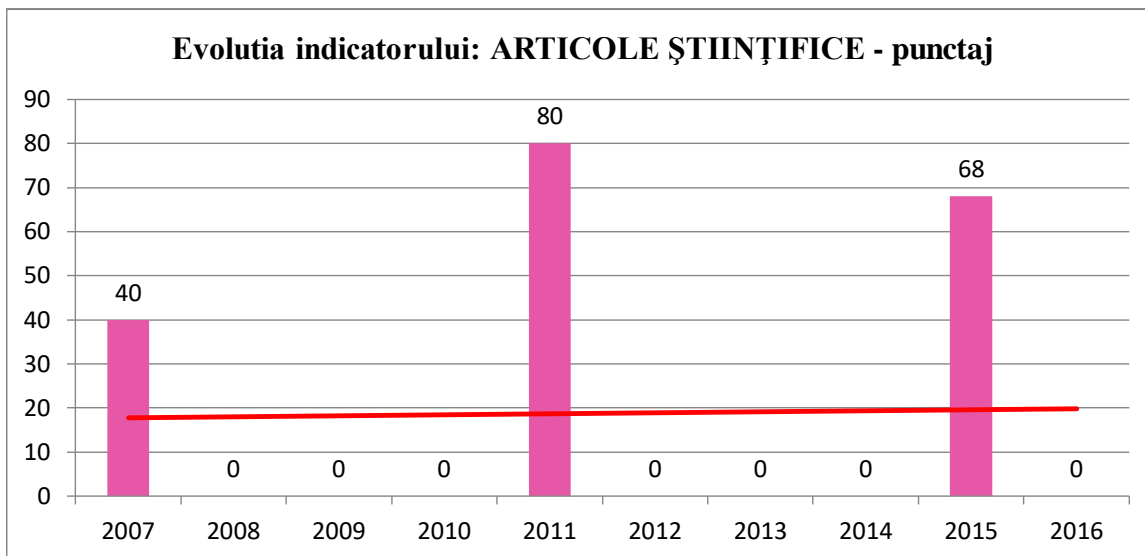

## Evolutia activitatii stiintifice

Lect.univ.dr. Chiru Gheorghe

**Prognoza pentru anul 2017: 1**

**Prognoza pentru anul 2017: 1**

**Progonoza pentru anul 2017: 20**

**Progonoza pentru anul 2017: 20**