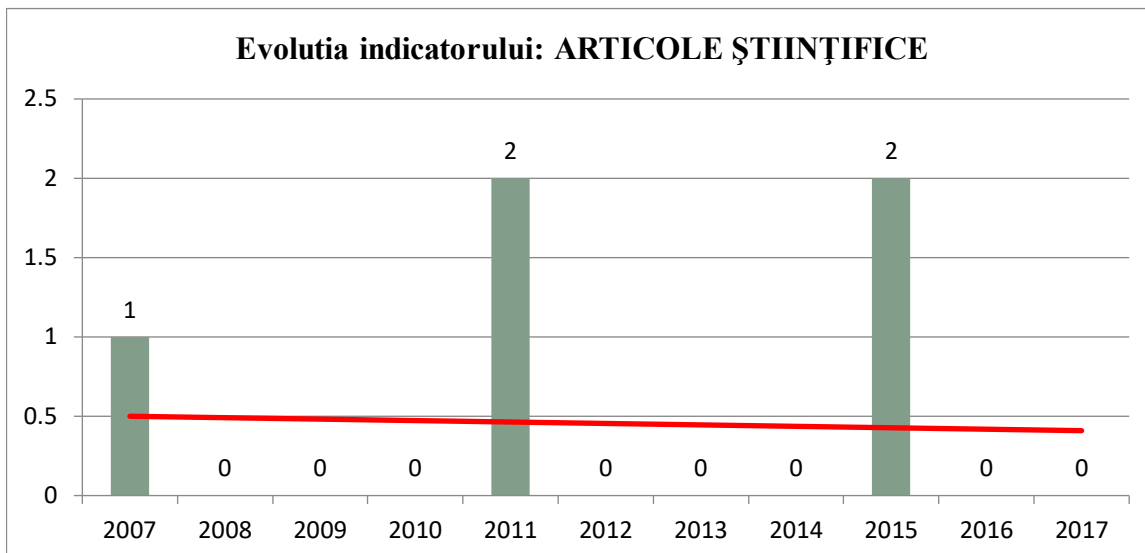

## Evoluția activității științifice

Lect.univ.dr. Chiru Gheorghe

**Prognoza pentru anul 2018: 0**

**Prognoza pentru anul 2018: 0**

**Prognoza pentru anul 2018: 13**

**Prognoza pentru anul 2018: 13**