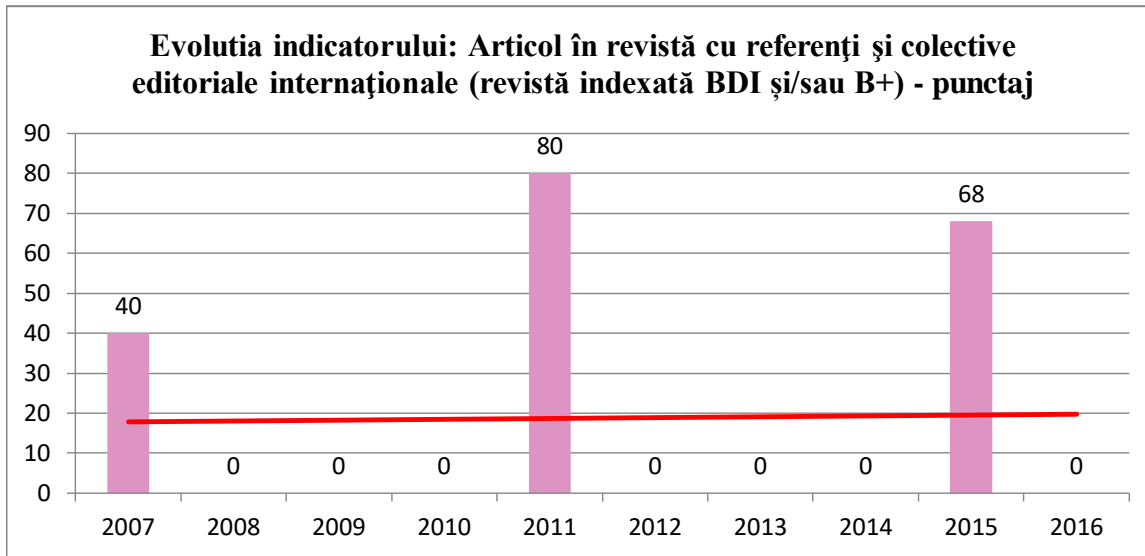

## Evolutia activitatii stiintifice

Lect.univ.dr. Chiru Gheorghe

**Prognoza pentru anul 2017: 1**

**Prognoza pentru anul 2017: 1**

**Progonoza pentru anul 2017: 20**

**Progonoza pentru anul 2017: 20**