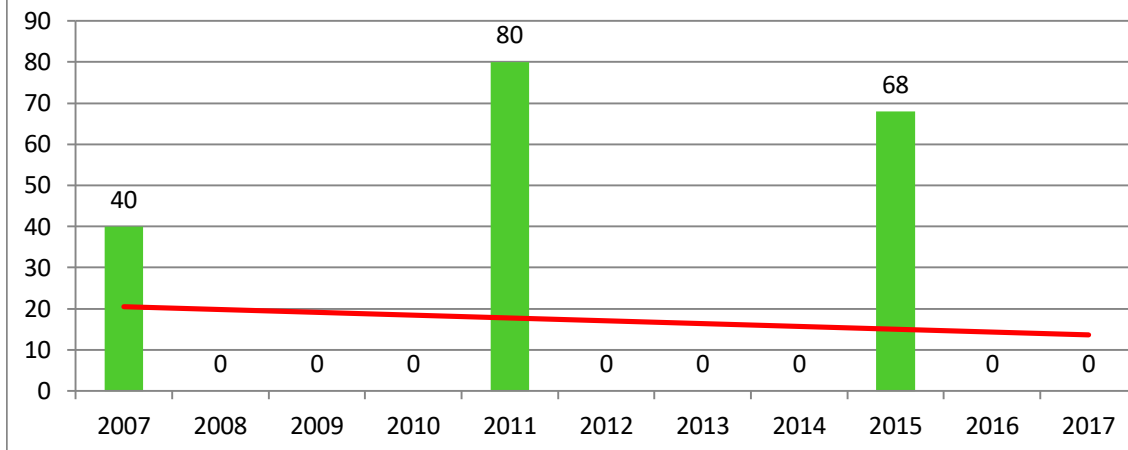

## Evolutia activitatii stiintifice

Lect.univ.dr. Chiru Gheorghe

**Prognoza pentru anul 2018: 0**

**Prognoza pentru anul 2018: 0**

**Evolutia indicatorului: Articol în revistă cu referenți și colective editoriale internaționale (revistă indexată BDI și/sau B+) - punctaj**

**Prognoza pentru anul 2018: 13**

**Evolutia indicatorului: ARTICOLE ȘTIINȚIFICE - punctaj**

**Prognoza pentru anul 2018: 13**