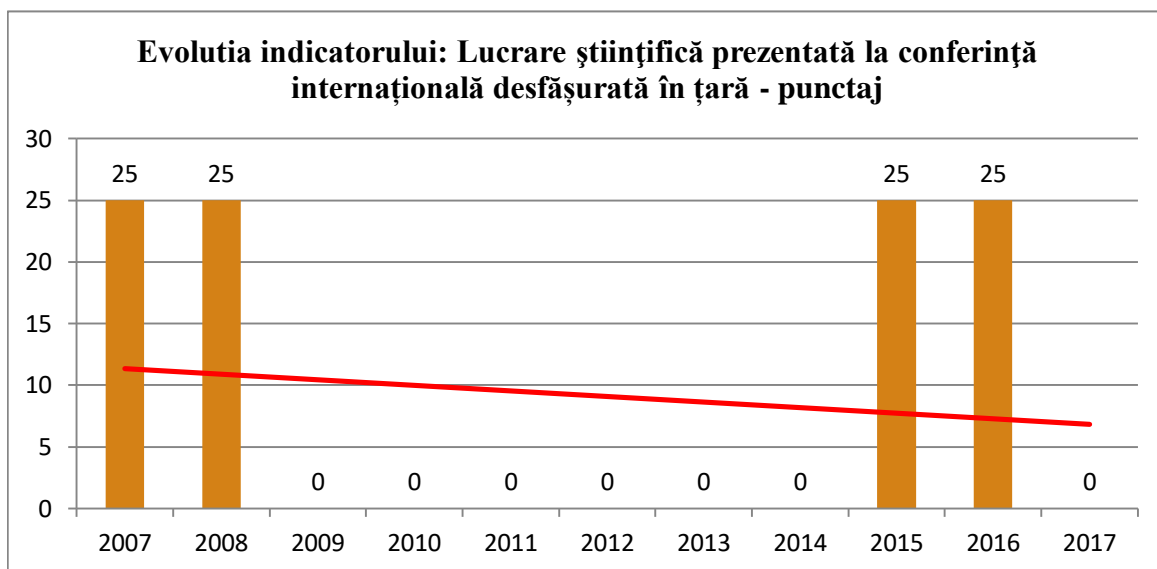

## Evolutia activitatii stiintifice

Lect.univ.dr. Botezatu Vanina Narcisa

**Prognoza pentru anul 2018: 2**

**Prognoza pentru anul 2018: 0**

**Prognoza pentru anul 2018: 0**

**Prognoza pentru anul 2018: 0**

**Prognoza pentru anul 2018: 4**

**Prognoza pentru anul 2018: 0**

**Prognoza pentru anul 2018: 0**

**Prognoza pentru anul 2018: 162**

**Evolutia indicatorului: Carte publicată în alte edituri (cu ISBN) - punctaj**

**Prognoza pentru anul 2018: 0**

**Evolutia indicatorului: Articol în revistă cu referenți și colective editoriale internaționale (revistă indexată BDI și/sau B+) - punctaj**

**Prognoza pentru anul 2018: 0**