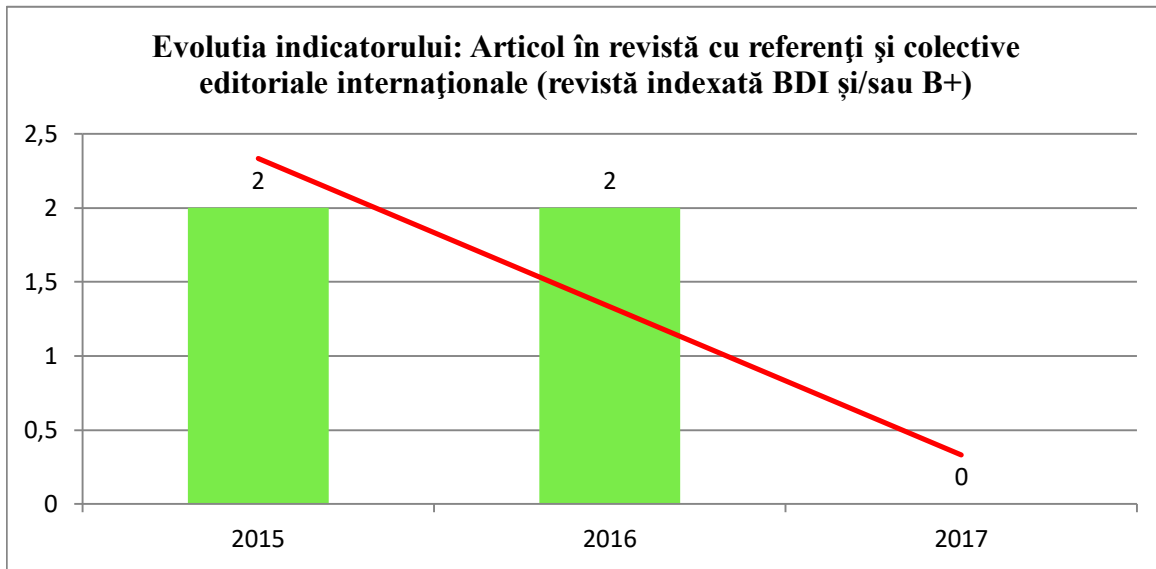

## Evolutia activitatii stiintifice

Lect.univ.dr. Botezatu Vanina Narcisa

**Prognoza pentru anul 2018: 2**

**Prognoza pentru anul 2018: 0**

**Prognoza pentru anul 2018: 0**

**Prognoza pentru anul 2018: 0**

**Prognoza pentru anul 2018: 4**

**Prognoza pentru anul 2018: 0**

**Prognoza pentru anul 2018: 0**

**Prognoza pentru anul 2018: 162**

**Evolutia indicatorului: Carte publicată în alte edituri (cu ISBN) - punctaj**

**Prognoza pentru anul 2018: 0**

**Evolutia indicatorului: Articol în revistă cu referenți și colective editoriale internaționale (revistă indexată BDI și/sau B+) - punctaj**

**Prognoza pentru anul 2018: 0**